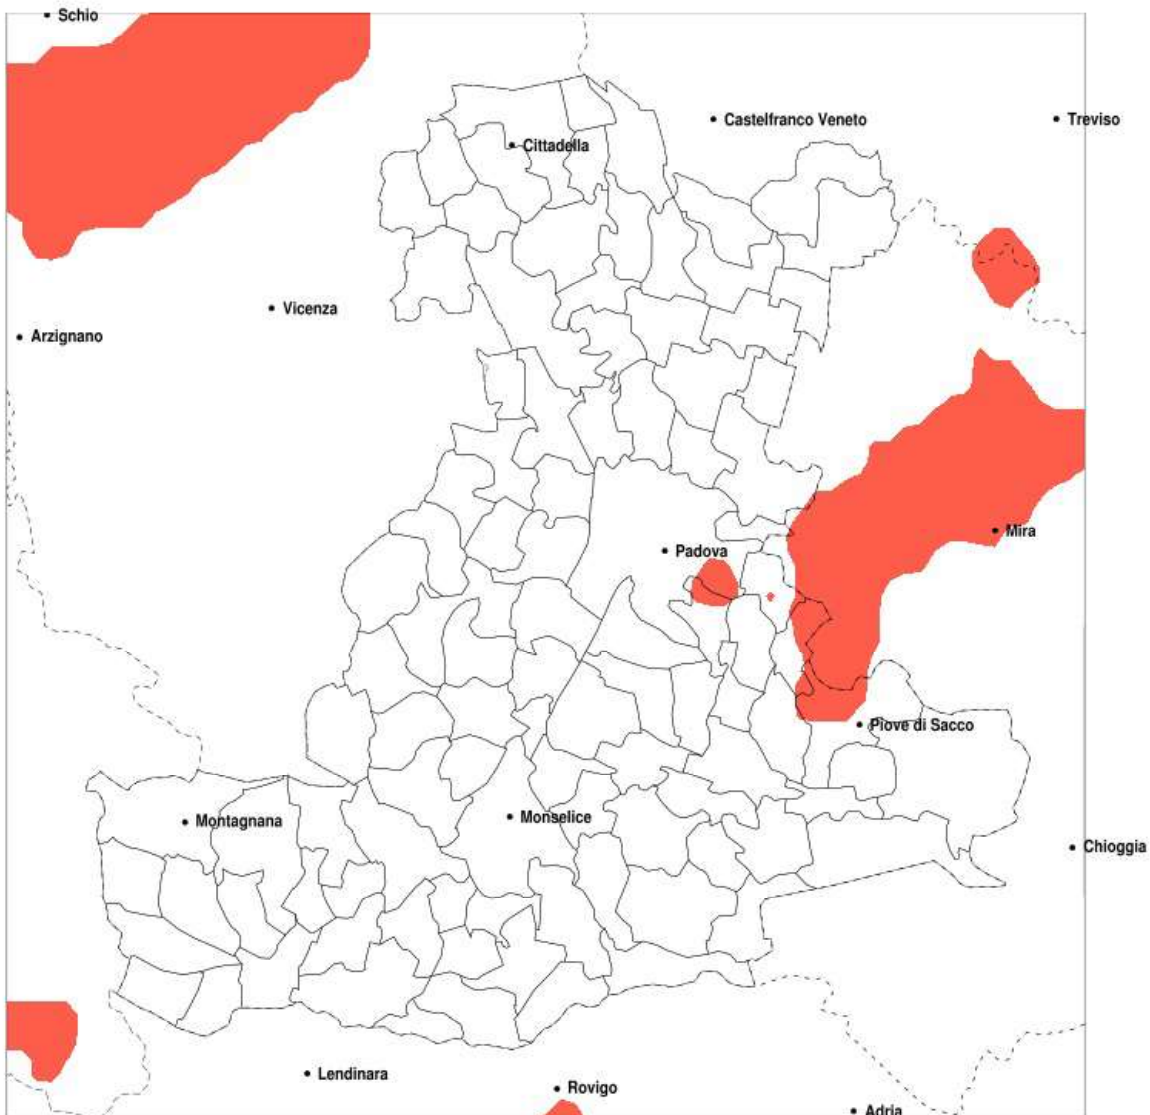

SERVIZIO DI ALERT EX-POST

Vento forte nella Provincia di Padova del 04-08-2020

Mappa della Provincia con evidenziati eventuali superamenti della soglia (in rosso)

Raffica massima del vento (m/s) del 04-08-2020				
Comune	max	min	med	Porzione comunale interessata
Arzergrande	15	11	13	50%
Codevigo	16	12	14	70%
Correzzola	15	10	12	20%
Piove di Sacco	16	11	13	50%

SERVIZIO DI ALERT EX-POST

Eccesso di pioggia in 3h nella Provincia di Padova del 04-08-2020

Mappa della Provincia con evidenziati eventuali superamenti della soglia (in rosso)

Precipitazione massima in 3h (mm) del 04-08-2020				
Comune	max	min	med	Porzione comunale interessata
Sant Angelo di Piove di Sacco	63	11	29	25%

SERVIZIO DI ALERT EX-POST

Eccesso di pioggia in 72h nella Provincia di Padova del 04-08-2020

Mappa della Provincia con evidenziati eventuali superamenti della soglia (in rosso)

Precipitazione massima in 72h (mm) dal 02-08-2020 al 04-08-2020				
Comune	max	min	med	Porzione comunale interessata
Legnaro	91	46	68	20%
Noventa Padovana	95	44	68	25%
Piove di Sacco	110	39	63	25%
Sant Angelo di Piove di Sacco	110	51	80	55%
Saonara	92	53	75	40%

SERVIZIO DI ALERT EX-POST

Eccesso di pioggia in 10 giorni nella Provincia di Padova del 04-08-2020

Mappa della Provincia con evidenziati eventuali superamenti della soglia (in rosso)

Precipitazione in 10 giorni (mm) dal 26-07-2020 al 04-08-2020					
Comune	max	min	med	Porzione comunale interessata	Media 5 anni
Legnaro	92	47	68	20%	31
Noventa Padovana	95	44	68	25%	29
Piove di Sacco	111	39	63	25%	35
Sant Angelo di Piove di Sacco	111	51	80	55%	32
Saonara	93	55	75	40%	30