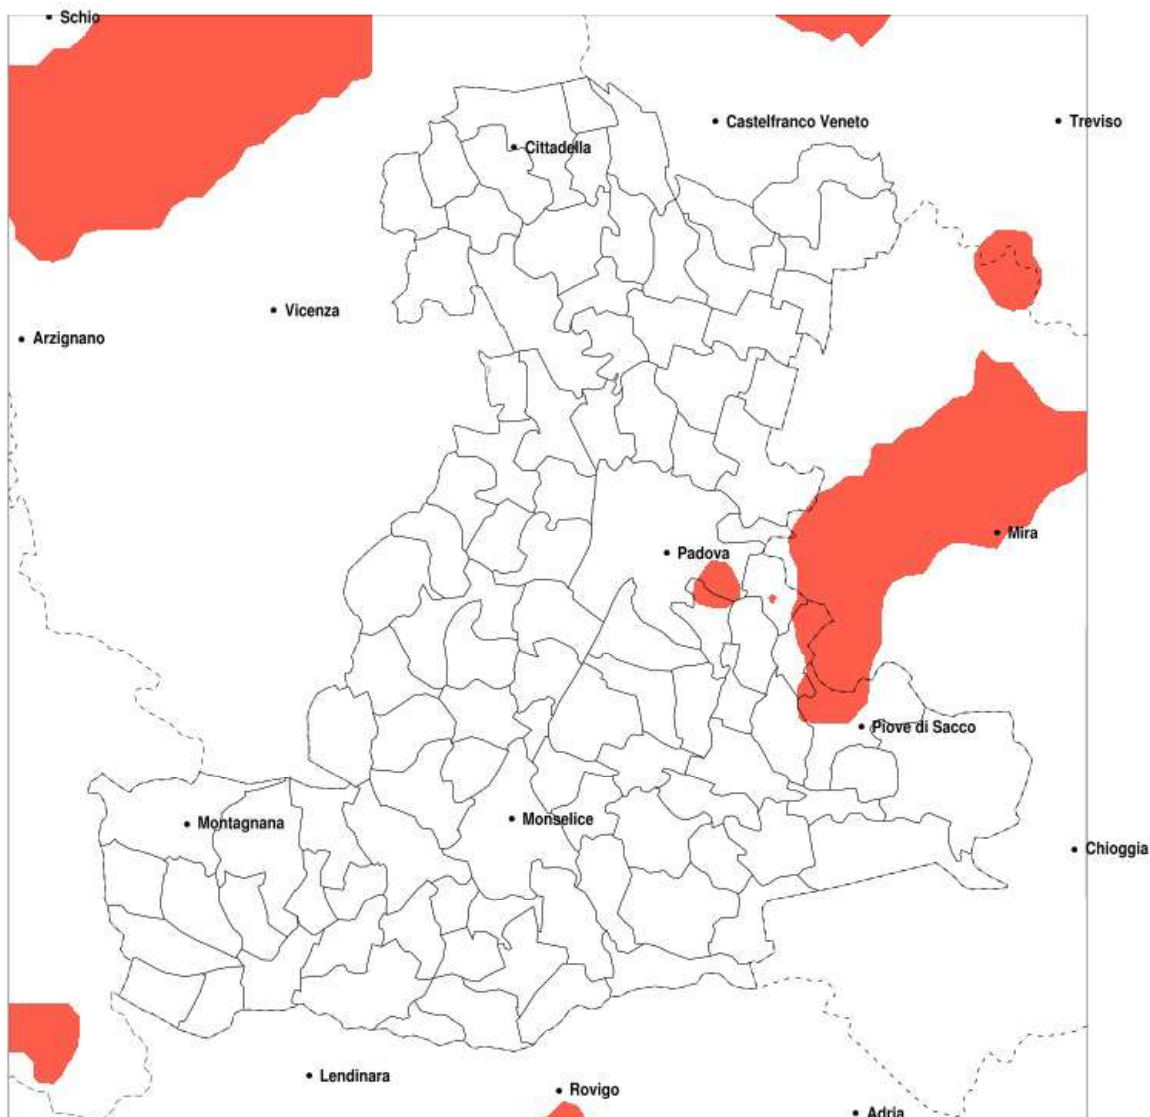

SERVIZIO DI ALERT EX-POST

Vento forte nella Provincia di Padova del 04-08-2020

Mappa della Provincia con evidenziati eventuali superamenti della soglia (in rosso)

Raffica massima del vento (m/s) del 04-08-2020				
Comune	max	min	med	Porzione comunale interessata
Arzergrande	15	11	13	50%
Codevigo	16	12	14	70%
Correzzola	15	10	12	20%
Piove di Sacco	16	11	13	50%

SERVIZIO DI ALERT EX-POST

Eccesso di pioggia in 3h nella Provincia di Padova del 04-08-2020

Mappa della Provincia con evidenziati eventuali superamenti della soglia (in rosso)

Precipitazione massima in 3h (mm) del 04-08-2020				
Comune	max	min	med	Porzione comunale interessata
Sant Angelo di Piove di Sacco	63	11	29	25%

SERVIZIO DI ALERT EX-POST

Eccesso di pioggia in 72h nella Provincia di Padova del 04-08-2020

Mappa della Provincia con evidenziati eventuali superamenti della soglia (in rosso)

Precipitazione massima in 72h (mm) dal 02-08-2020 al 04-08-2020				
Comune	max	min	med	Porzione comunale interessata
Legnaro	91	46	68	20%
Noventa Padovana	95	44	68	25%
Piove di Sacco	110	39	63	25%
Sant Angelo di Piove di Sacco	110	51	80	55%
Saonara	92	53	75	40%

SERVIZIO DI ALERT EX-POST

Eccesso di pioggia in 10 giorni nella Provincia di Padova del 04-08-2020

Mappa della Provincia con evidenziati eventuali superamenti della soglia (in rosso)

Precipitazione in 10 giorni (mm) dal 26-07-2020 al 04-08-2020					
Comune	max	min	med	Porzione comunale interessata	Media 5 anni
Legnaro	92	47	68	20%	31
Noventa Padovana	95	44	68	25%	29
Piove di Sacco	111	39	63	25%	35
Sant Angelo di Piove di Sacco	111	51	80	55%	32
Saonara	93	55	75	40%	30