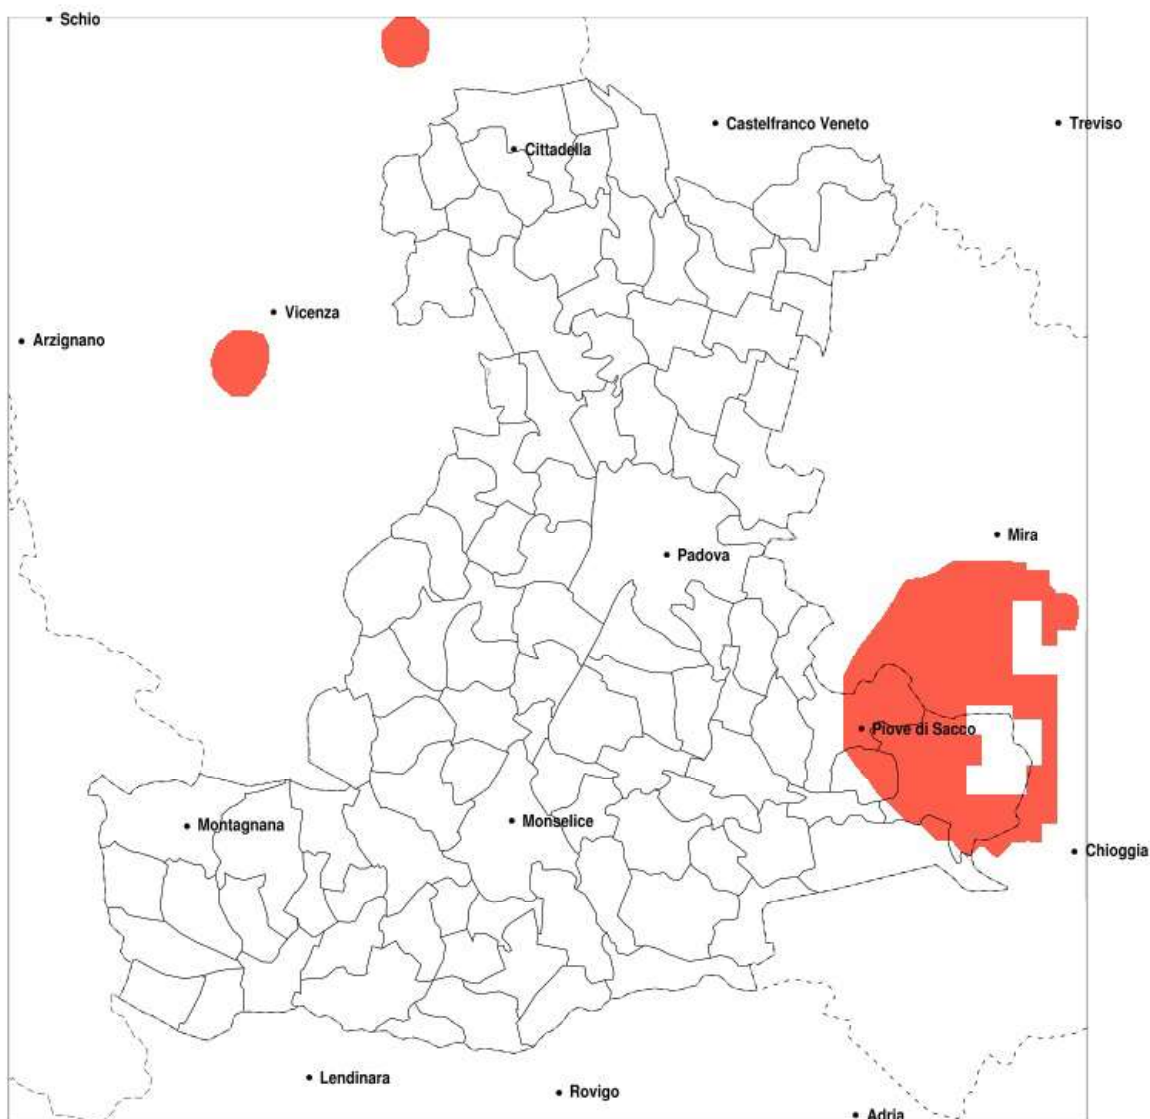

SERVIZIO DI ALERT EX-POST

Vento forte nella Provincia di Padova del 04-08-2020

Mappa della Provincia con evidenziati eventuali superamenti della soglia (in rosso)

Raffica massima del vento (m/s) del 04-08-2020				
Comune	max	min	med	Porzione comunale interessata
Arzergrande	15	11	13	50%
Codevigo	16	12	14	70%
Correzzola	15	10	12	20%
Piove di Sacco	16	11	13	50%

SERVIZIO DI ALERT EX-POST

Eccesso di pioggia in 3h nella Provincia di Padova del 04-08-2020

Mappa della Provincia con evidenziati eventuali superamenti della soglia (in rosso)

Precipitazione massima in 3h (mm) del 04-08-2020				
Comune	max	min	med	Porzione comunale interessata
Sant Angelo di Piove di Sacco	63	11	29	25%

SERVIZIO DI ALERT EX-POST

Eccesso di pioggia in 72h nella Provincia di Padova del 04-08-2020

Mappa della Provincia con evidenziati eventuali superamenti della soglia (in rosso)

Precipitazione massima in 72h (mm) dal 02-08-2020 al 04-08-2020				
Comune	max	min	med	Porzione comunale interessata
Legnaro	91	46	68	20%
Noventa Padovana	95	44	68	25%
Piove di Sacco	110	39	63	25%
Sant Angelo di Piove di Sacco	110	51	80	55%
Saonara	92	53	75	40%

SERVIZIO DI ALERT EX-POST

Eccesso di pioggia in 10 giorni nella Provincia di Padova del 04-08-2020

Mappa della Provincia con evidenziati eventuali superamenti della soglia (in rosso)

Precipitazione in 10 giorni (mm) dal 26-07-2020 al 04-08-2020					
Comune	max	min	med	Porzione comunale interessata	Media 5 anni
Legnaro	92	47	68	20%	31
Noventa Padovana	95	44	68	25%	29
Piove di Sacco	111	39	63	25%	35
Sant Angelo di Piove di Sacco	111	51	80	55%	32
Saonara	93	55	75	40%	30