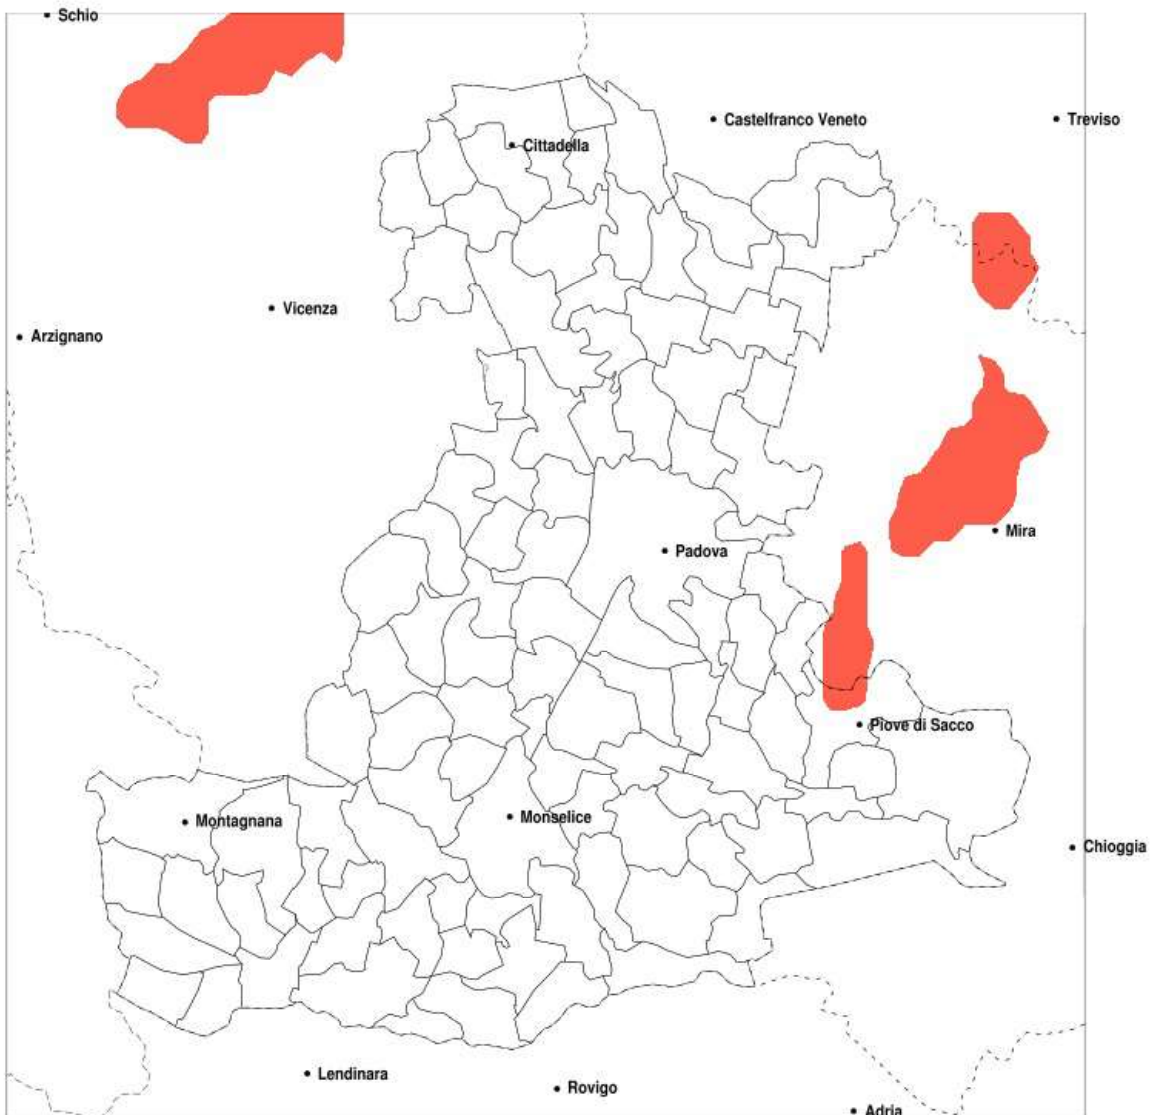

SERVIZIO DI ALERT EX-POST

Vento forte nella Provincia di Padova del 04-08-2020

Mappa della Provincia con evidenziati eventuali superamenti della soglia (in rosso)

Raffica massima del vento (m/s) del 04-08-2020				
Comune	max	min	med	Porzione comunale interessata
Arzergrande	15	11	13	50%
Codevigo	16	12	14	70%
Correzzola	15	10	12	20%
Piove di Sacco	16	11	13	50%

SERVIZIO DI ALERT EX-POST

Eccesso di pioggia in 3h nella Provincia di Padova del 04-08-2020

Mappa della Provincia con evidenziati eventuali superamenti della soglia (in rosso)

Precipitazione massima in 3h (mm) del 04-08-2020				
Comune	max	min	med	Porzione comunale interessata
Sant Angelo di Piove di Sacco	63	11	29	25%

SERVIZIO DI ALERT EX-POST

Eccesso di pioggia in 72h nella Provincia di Padova del 04-08-2020

Mappa della Provincia con evidenziati eventuali superamenti della soglia (in rosso)

Precipitazione massima in 72h (mm) dal 02-08-2020 al 04-08-2020				
Comune	max	min	med	Porzione comunale interessata
Legnaro	91	46	68	20%
Noventa Padovana	95	44	68	25%
Piove di Sacco	110	39	63	25%
Sant Angelo di Piove di Sacco	110	51	80	55%
Saonara	92	53	75	40%

SERVIZIO DI ALERT EX-POST

Eccesso di pioggia in 10 giorni nella Provincia di Padova del 04-08-2020

Mappa della Provincia con evidenziati eventuali superamenti della soglia (in rosso)

Precipitazione in 10 giorni (mm) dal 26-07-2020 al 04-08-2020					
Comune	max	min	med	Porzione comunale interessata	Media 5 anni
Legnaro	92	47	68	20%	31
Noventa Padovana	95	44	68	25%	29
Piove di Sacco	111	39	63	25%	35
Sant Angelo di Piove di Sacco	111	51	80	55%	32
Saonara	93	55	75	40%	30