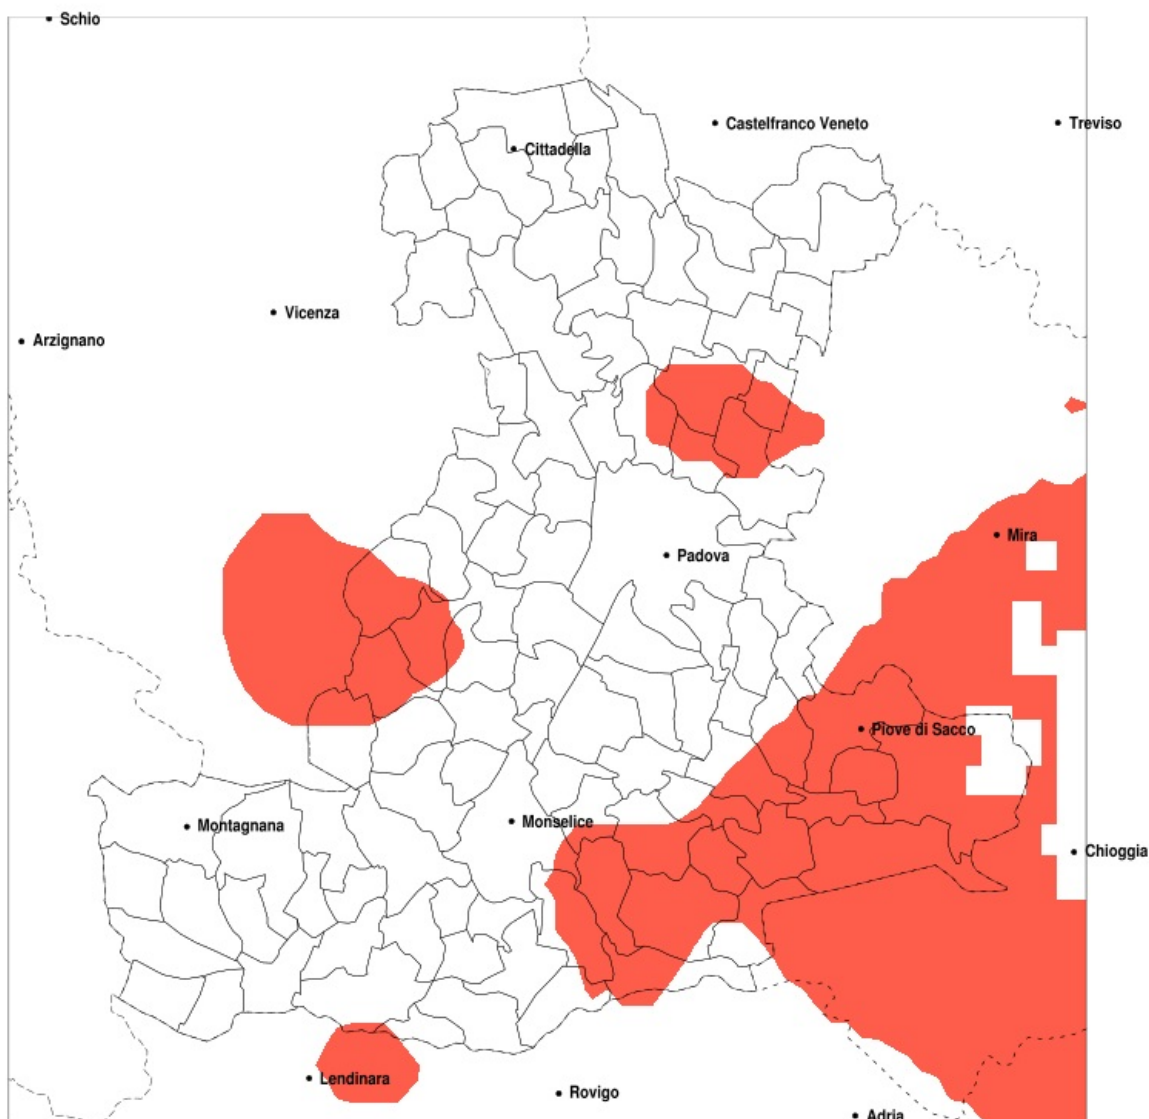

SERVIZIO DI ALERT EX-POST

Vento forte nella Provincia di Padova del 27-03-2020

Mappa della Provincia con evidenziati eventuali superamenti della soglia (in rosso)

Raffica massima del vento (m/s) del 27-03-2020				
Comune	max	min	med	Porzione comunale interessata
Agna	15	13	14	75%
Anguillara Veneta	14	13	13	50%
Arre	14	13	14	90%
Arzergrande	17	14	15	100%
Bagnoli di Sopra	14	13	14	85%
Barbona	15	12	13	25%
Boara Pisani	14	12	13	25%
Borgoricco	14	10	12	20%
Bovolenta	15	12	14	55%
Brugine	15	12	14	60%
Cadoneghe	15	11	13	55%
Campodarsego	15	11	13	50%
Candiana	15	13	14	100%
Cervarese Santa Croce	16	8	12	20%
Cinto Euganeo	17	10	13	25%
Codevigo	17	14	16	100%
Conselve	14	13	14	65%
Correzzola	17	14	16	100%
Lozzo Atestino	16	11	13	45%
Monselice	14	11	13	20%
Piove di Sacco	16	12	14	85%
Pontelongo	17	14	15	100%
Pozzonovo	14	13	13	50%
Rovolon	17	10	14	65%
San Giorgio delle Pertiche	15	10	12	20%
San Pietro Viminario	14	13	13	35%
Sant Angelo di Piove di Sacco	14	12	13	25%
Sant Urbano	15	12	13	20%
Teolo	17	8	12	35%
Terrassa Padovana	15	13	14	60%
Torreglia	17	9	12	20%
Tribano	14	13	14	85%
Vigodarzere	15	11	13	25%