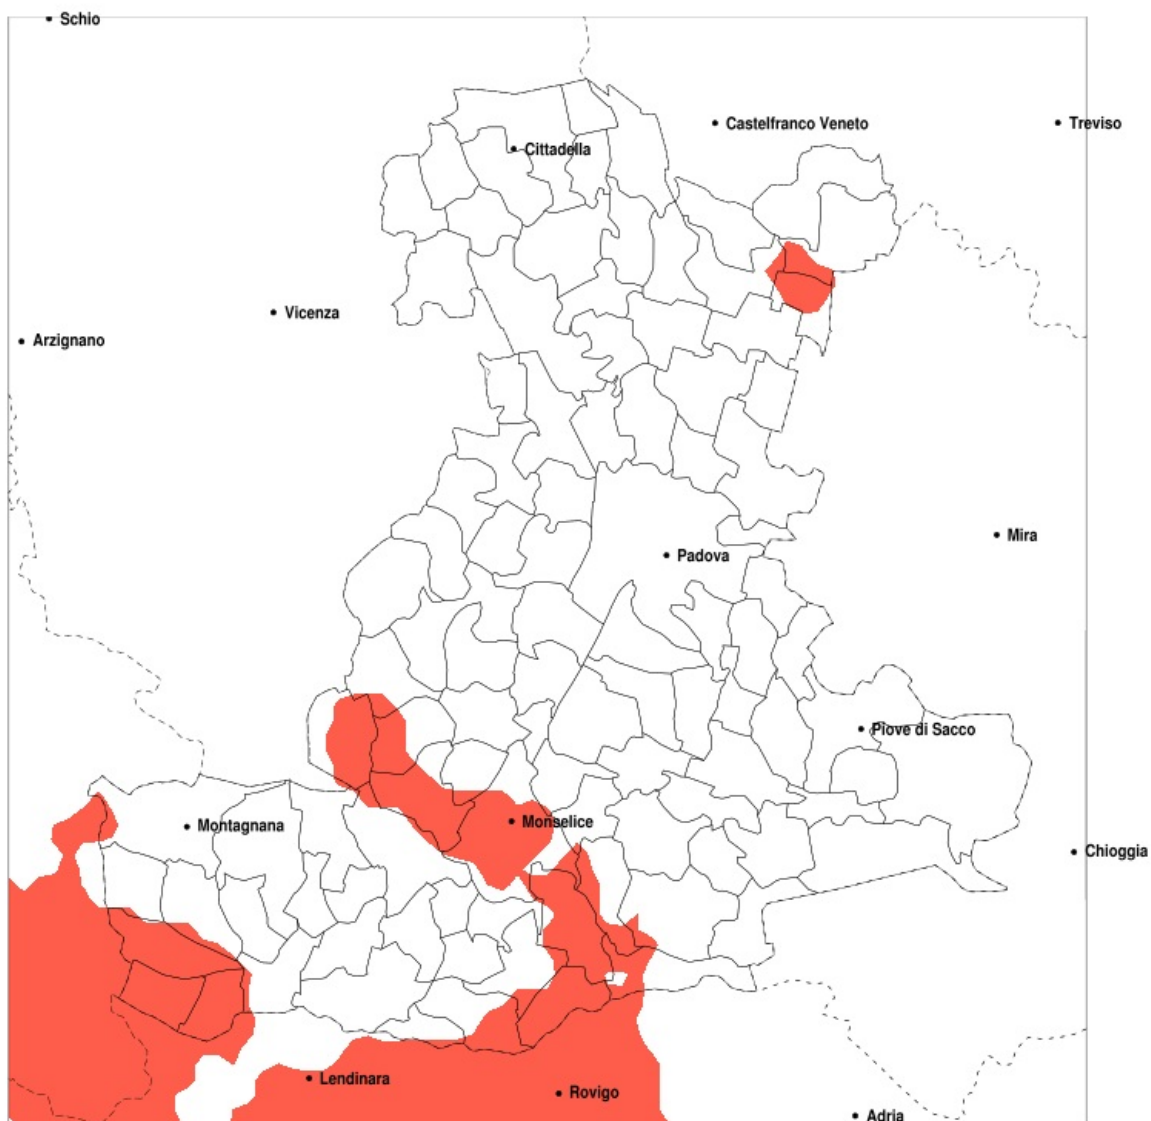

SERVIZIO DI ALERT EX-POST

Siccità nella Provincia di Padova del 27-03-2020

Mappa della Provincia con evidenziati eventuali superamenti della soglia (in rosso)

Siccità (mm) dal 27-02-2020 al 27-03-2020					
Comune	max	min	med	Porzione comunale interessata	Media 5 anni
Anguillara Veneta	60	33	41	35%	57
Arqua Petrarca	82	33	50	40%	64
Baone	82	30	44	50%	62
Barbona	46	26	36	50%	54
Boara Pisani	39	24	34	85%	56
Casale di Scodosia	56	30	40	30%	54
Castelbaldo	38	23	31	100%	55
Cinto Euganeo	83	30	50	45%	67
Este	48	30	41	35%	57
Lozzo Atestino	61	30	45	40%	62
Masi	40	23	34	70%	54
Massanzago	74	43	53	20%	70
Merlara	43	23	35	65%	55
Monselice	68	32	42	40%	58
Piacenza d'Adige	49	33	40	20%	54
Pozzonovo	41	32	37	65%	57
San Pietro Viminario	56	32	40	25%	57
Sant'Elena	47	34	41	20%	56
Solesino	45	34	39	35%	56
Stanghella	45	26	37	50%	56
Tribano	41	35	38	45%	57
Urbana	50	31	38	45%	54
Vescovana	47	24	35	50%	54
Vo	83	30	56	25%	69