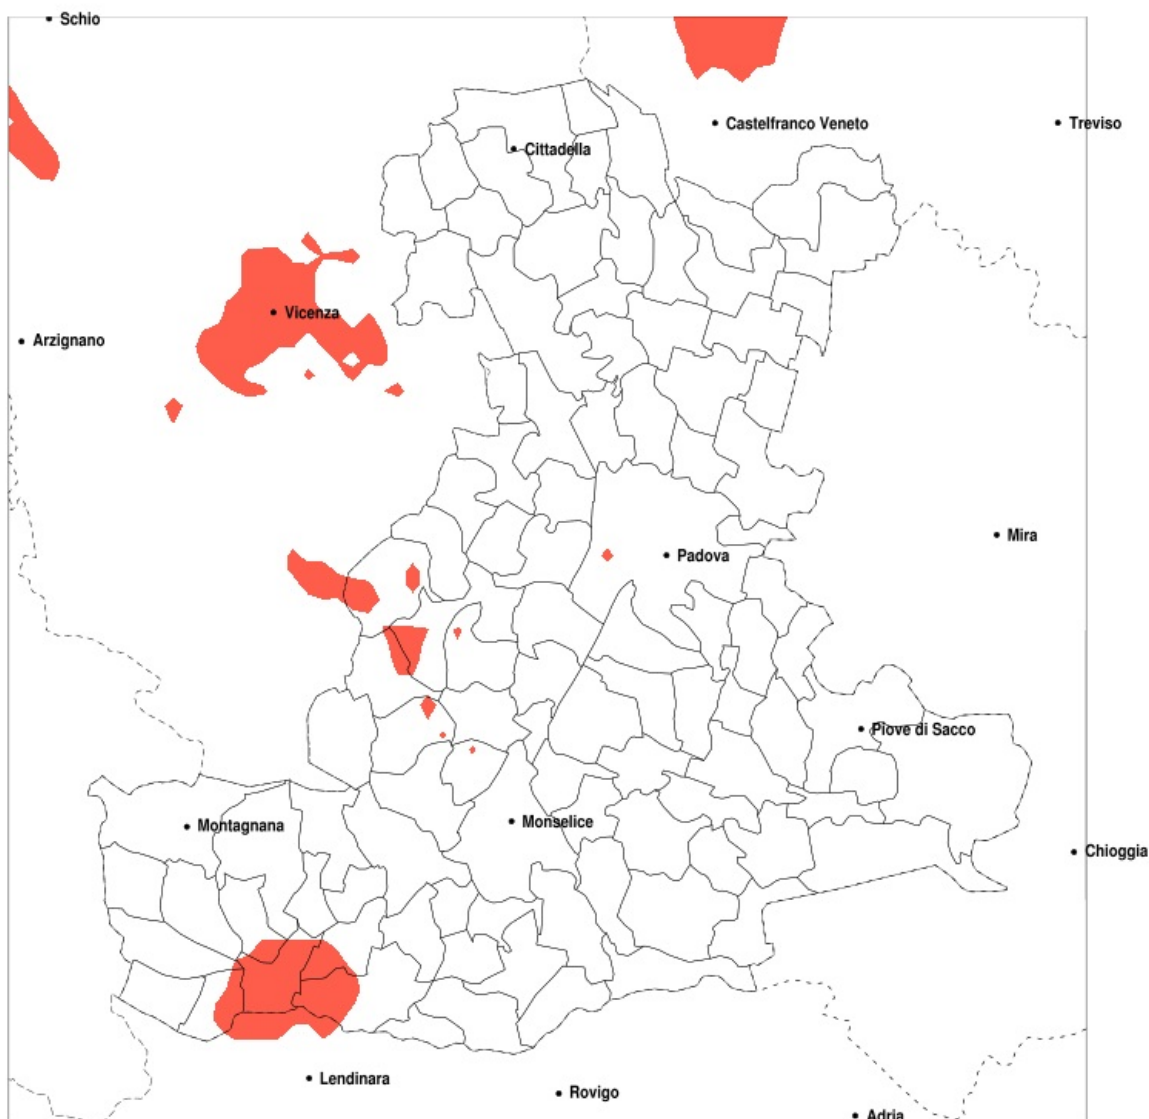

SERVIZIO DI ALERT EX-POST

Gelo e brina nella Provincia di Padova del 01-04-2020

Mappa della Provincia con evidenziati eventuali superamenti della soglia (in rosso)

Temperatura minima a 2m (C) del 01-04-2020				
Comune	max	min	med	Porzione comunale interessata
Masi	3.3	-0.3	0.2	30%
Megliadino San Vitale	2.0	-0.4	0.4	30%
Piacenza d Adige	3.3	-0.5	0.1	50%
Ponso	2.0	-0.3	0.5	20%
Rovolon	4.0	-1.7	0.6	20%
Sant Urbano	1.4	-0.5	0.4	30%
Vighizzolo d Este	1.7	-0.5	0.4	35%
Vo	4.0	-1.7	0.8	20%

SERVIZIO DI ALERT EX-POST

Siccità nella Provincia di Padova del 01-04-2020

Mappa della Provincia con evidenziati eventuali superamenti della soglia (in rosso)

Siccità (mm) dal 03-03-2020 al 01-04-2020					
Comune	max	min	med	Porzione comunale interessata	Media 5 anni
Abano Terme	47	23	32	90%	56
Agna	48	25	35	45%	52
Albignasego	37	23	28	95%	51
Anguillara Veneta	52	25	31	80%	52
Arqua Petrarca	60	23	35	85%	58
Arre	38	25	29	90%	51
Arzergrande	45	30	37	55%	57
Bagnoli di Sopra	38	25	28	95%	51
Baone	60	24	33	85%	57
Barbona	38	22	30	60%	48
Battaglia Terme	49	21	32	90%	57
Boara Pisani	31	21	27	100%	50
Borgoricco	36	18	28	100%	60
Bovolenta	36	23	29	100%	54
Brugine	36	26	31	100%	57
Cadoneghe	38	27	32	100%	58
Campodarsego	38	24	32	100%	60
Campodoro	39	22	28	100%	56
Camposampiero	33	18	24	100%	60
Campo San Martino	40	23	31	95%	58
Candiana	44	26	33	65%	53
Carmignano di Brenta	41	23	30	100%	60
Cartura	32	22	25	100%	51
Casale di Scodosia	46	25	34	50%	49
Casalserugo	37	23	28	100%	51
Castelbaldo	34	19	27	100%	50
Cervese Santa Croce	44	23	32	100%	62
Cinto Euganeo	60	24	36	80%	62
Cittadella	48	21	29	100%	60
Codevigo	45	31	37	40%	55
Conselve	32	22	26	100%	51
Correzzola	45	32	38	20%	52
Curtarolo	39	23	31	95%	56