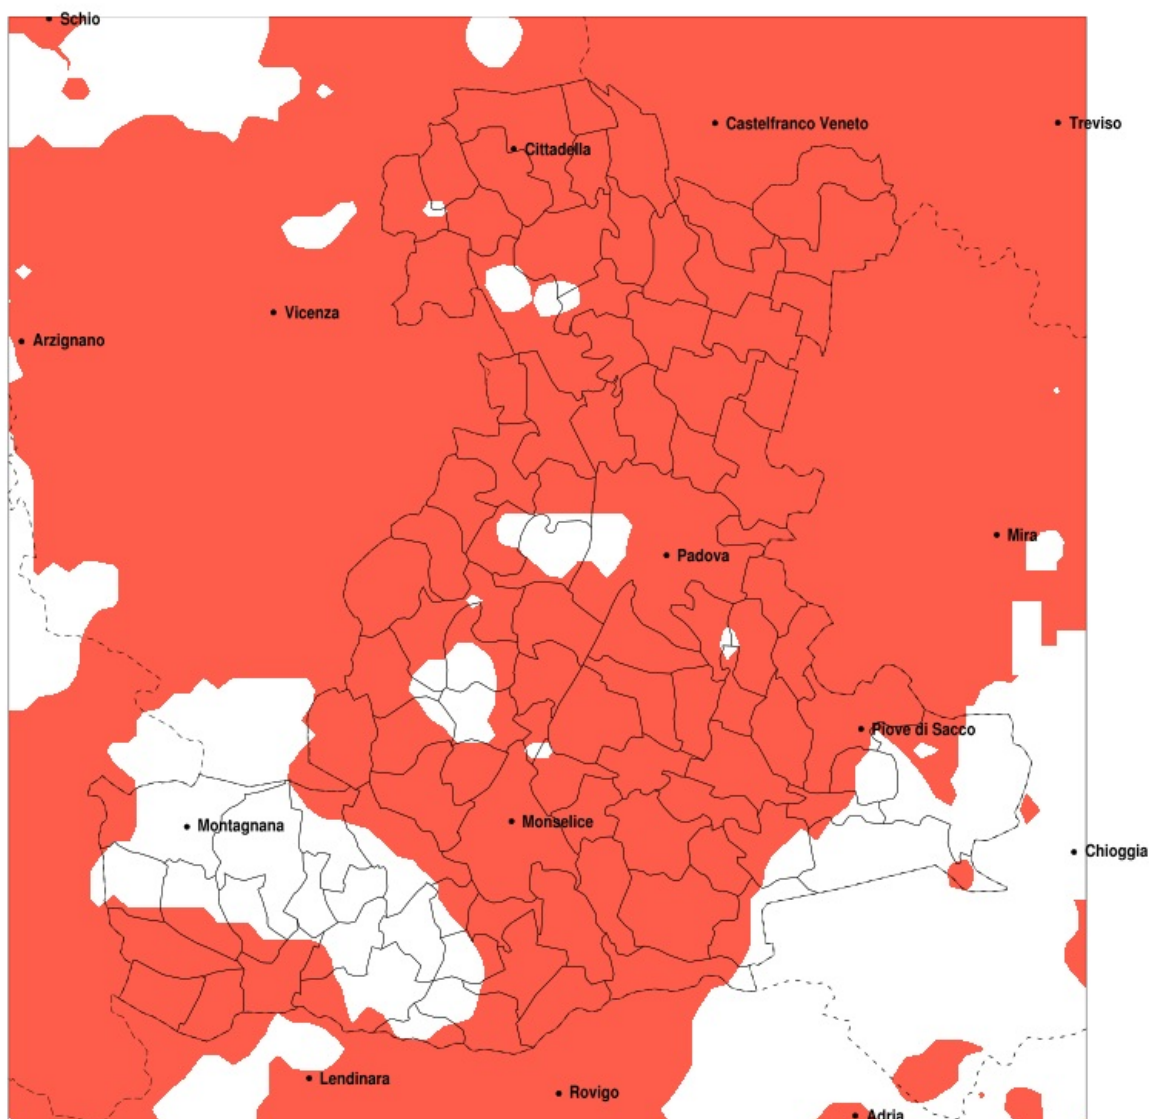

SERVIZIO DI ALERT EX-POST

Gelo e brina nella Provincia di Padova del 01-04-2020

Mappa della Provincia con evidenziati eventuali superamenti della soglia (in rosso)

Temperatura minima a 2m (C) del 01-04-2020				
Comune	max	min	med	Porzione comunale interessata
Masi	3.3	-0.3	0.2	30%
Megliadino San Vitale	2.0	-0.4	0.4	30%
Piacenza d Adige	3.3	-0.5	0.1	50%
Ponso	2.0	-0.3	0.5	20%
Rovolon	4.0	-1.7	0.6	20%
Sant Urbano	1.4	-0.5	0.4	30%
Vighizzolo d Este	1.7	-0.5	0.4	35%
Vo	4.0	-1.7	0.8	20%

SERVIZIO DI ALERT EX-POST

Siccità nella Provincia di Padova del 01-04-2020

Mappa della Provincia con evidenziati eventuali superamenti della soglia (in rosso)

Siccità (mm) dal 03-03-2020 al 01-04-2020					
Comune	max	min	med	Porzione comunale interessata	Media 5 anni
Abano Terme	47	23	32	90%	56
Agna	48	25	35	45%	52
Albignasego	37	23	28	95%	51
Anguillara Veneta	52	25	31	80%	52
Arqua Petrarca	60	23	35	85%	58
Arre	38	25	29	90%	51
Arzergrande	45	30	37	55%	57
Bagnoli di Sopra	38	25	28	95%	51
Baone	60	24	33	85%	57
Barbona	38	22	30	60%	48
Battaglia Terme	49	21	32	90%	57
Boara Pisani	31	21	27	100%	50
Borgoricco	36	18	28	100%	60
Bovolenta	36	23	29	100%	54
Brugine	36	26	31	100%	57
Cadoneghe	38	27	32	100%	58
Campodarsego	38	24	32	100%	60
Campodoro	39	22	28	100%	56
Camposampiero	33	18	24	100%	60
Campo San Martino	40	23	31	95%	58
Candiana	44	26	33	65%	53
Carmignano di Brenta	41	23	30	100%	60
Cartura	32	22	25	100%	51
Casale di Scodosia	46	25	34	50%	49
Casalserugo	37	23	28	100%	51
Castelbaldo	34	19	27	100%	50
Cervese Santa Croce	44	23	32	100%	62
Cinto Euganeo	60	24	36	80%	62
Cittadella	48	21	29	100%	60
Codevigo	45	31	37	40%	55
Conselve	32	22	26	100%	51
Correzzola	45	32	38	20%	52
Curtarolo	39	23	31	95%	56