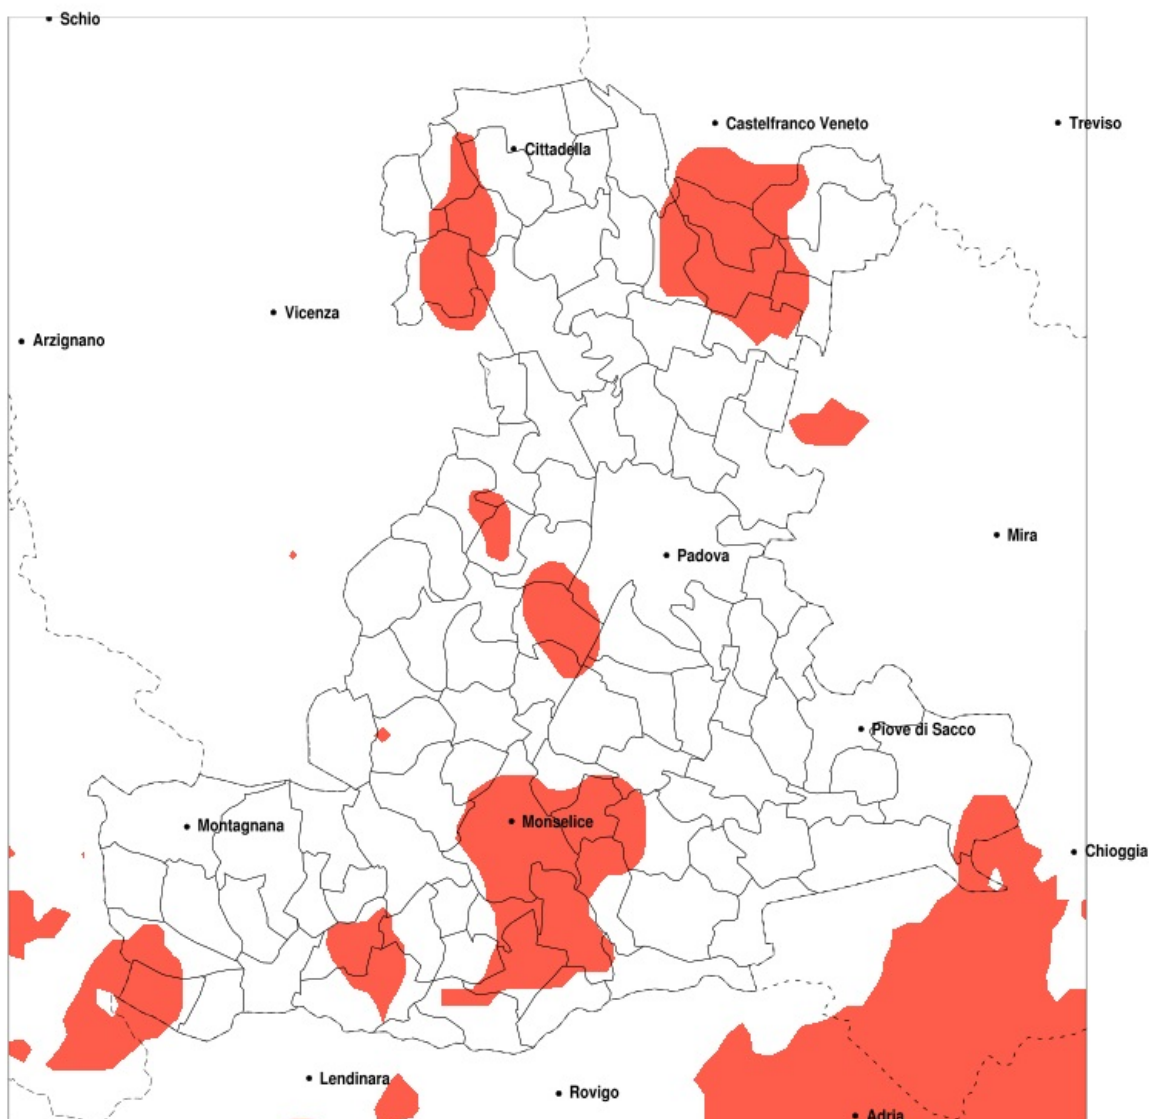

SERVIZIO DI ALERT EX-POST

Eccesso di pioggia in 10 giorni nella Provincia di Padova del 04-06-2020

Mappa della Provincia con evidenziati eventuali superamenti della soglia (in rosso)

Precipitazione in 10 giorni (mm) dal 26-05-2020 al 04-06-2020					
Comune	max	min	med	Porzione comunale interessata	Media 5 anni
Galliera Veneta	91	56	72	20%	32

SERVIZIO DI ALERT EX-POST

Siccità nella Provincia di Padova del 04-06-2020

Mappa della Provincia con evidenziati eventuali superamenti della soglia (in rosso)

Siccità (mm) dal 06-05-2020 al 04-06-2020					
Comune	max	min	med	Porzione comunale interessata	Media 5 anni
Arqua Petrarca	88	45	68	25%	95
Barbona	73	53	65	20%	90
Selvazzano Dentro	97	56	73	30%	101
Solesino	74	48	59	65%	92
Stanghella	75	51	60	55%	89
Trebaseleghe	121	64	89	25%	123
Tribano	76	48	63	60%	96
Vescovana	76	53	64	20%	85
Vighizzolo d Este	82	63	69	30%	97
Villa Estense	74	54	66	25%	93
Villanova di Camposampiero	107	67	88	20%	120
Due Carrare	77	51	59	25%	84
Battaglia Terme	83	49	65	20%	90
Borgoricco	123	62	84	40%	122
Camposampiero	98	60	74	75%	120
Carceri	80	63	68	20%	93
Carmignano di Brenta	117	74	94	30%	132
Cartura	72	54	60	20%	84
Castelbaldo	86	54	65	50%	93
Codevigo	110	61	81	20%	99
Conselve	76	52	63	30%	91
Correzzola	110	58	78	25%	99
Este	83	51	67	20%	89
Fontaniva	131	76	103	20%	128
Gazzo	129	74	93	40%	128
Grantorto	122	74	89	45%	128
Granze	74	53	62	35%	89
Loreggia	115	60	73	80%	120
Massanzago	111	63	86	40%	125
Merlara	83	54	66	30%	93
Monselice	81	41	60	55%	92
Montegrotto Terme	84	54	65	30%	91
Pernumia	77	41	57	50%	87