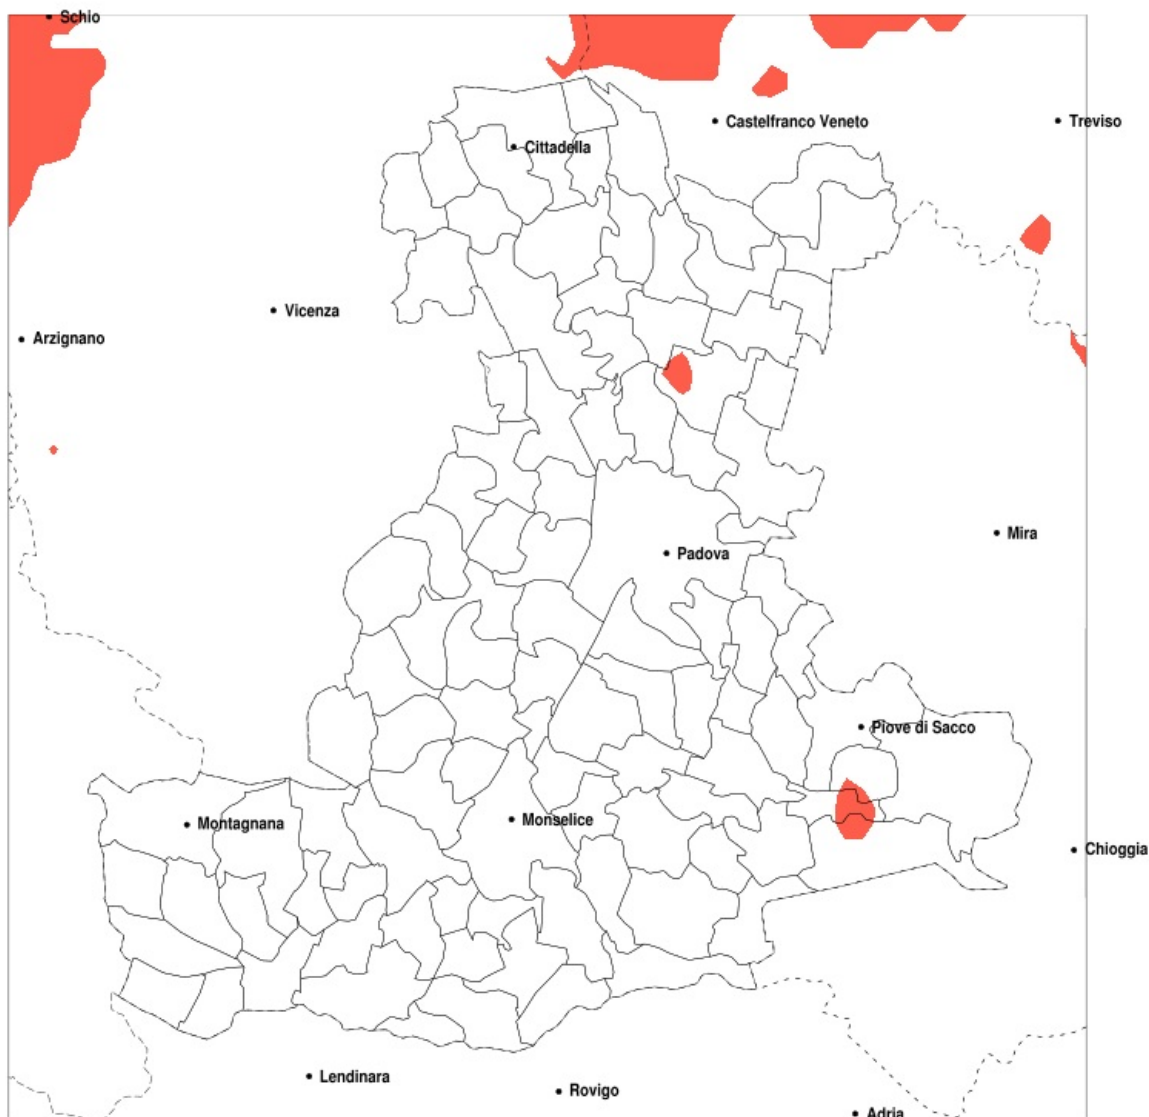

SERVIZIO DI ALERT EX-POST

Eccesso di pioggia in 10 giorni nella Provincia di Padova del 04-06-2020

Mappa della Provincia con evidenziati eventuali superamenti della soglia (in rosso)

Precipitazione in 10 giorni (mm) dal 26-05-2020 al 04-06-2020					
Comune	max	min	med	Porzione comunale interessata	Media 5 anni
Galliera Veneta	91	56	72	20%	32

SERVIZIO DI ALERT EX-POST

Siccità nella Provincia di Padova del 04-06-2020

Mappa della Provincia con evidenziati eventuali superamenti della soglia (in rosso)

Siccità (mm) dal 06-05-2020 al 04-06-2020					
Comune	max	min	med	Porzione comunale interessata	Media 5 anni
Arqua Petrarca	88	45	68	25%	95
Barbona	73	53	65	20%	90
Selvazzano Dentro	97	56	73	30%	101
Solesino	74	48	59	65%	92
Stanghella	75	51	60	55%	89
Trebaseleghe	121	64	89	25%	123
Tribano	76	48	63	60%	96
Vescovana	76	53	64	20%	85
Vighizzolo d Este	82	63	69	30%	97
Villa Estense	74	54	66	25%	93
Villanova di Camposampiero	107	67	88	20%	120
Due Carrare	77	51	59	25%	84
Battaglia Terme	83	49	65	20%	90
Borgoricco	123	62	84	40%	122
Camposampiero	98	60	74	75%	120
Carceri	80	63	68	20%	93
Carmignano di Brenta	117	74	94	30%	132
Cartura	72	54	60	20%	84
Castelbaldo	86	54	65	50%	93
Codevigo	110	61	81	20%	99
Conselve	76	52	63	30%	91
Correzzola	110	58	78	25%	99
Este	83	51	67	20%	89
Fontaniva	131	76	103	20%	128
Gazzo	129	74	93	40%	128
Grantorto	122	74	89	45%	128
Granze	74	53	62	35%	89
Loreggia	115	60	73	80%	120
Massanzago	111	63	86	40%	125
Merlara	83	54	66	30%	93
Monselice	81	41	60	55%	92
Montegrotto Terme	84	54	65	30%	91
Pernumia	77	41	57	50%	87