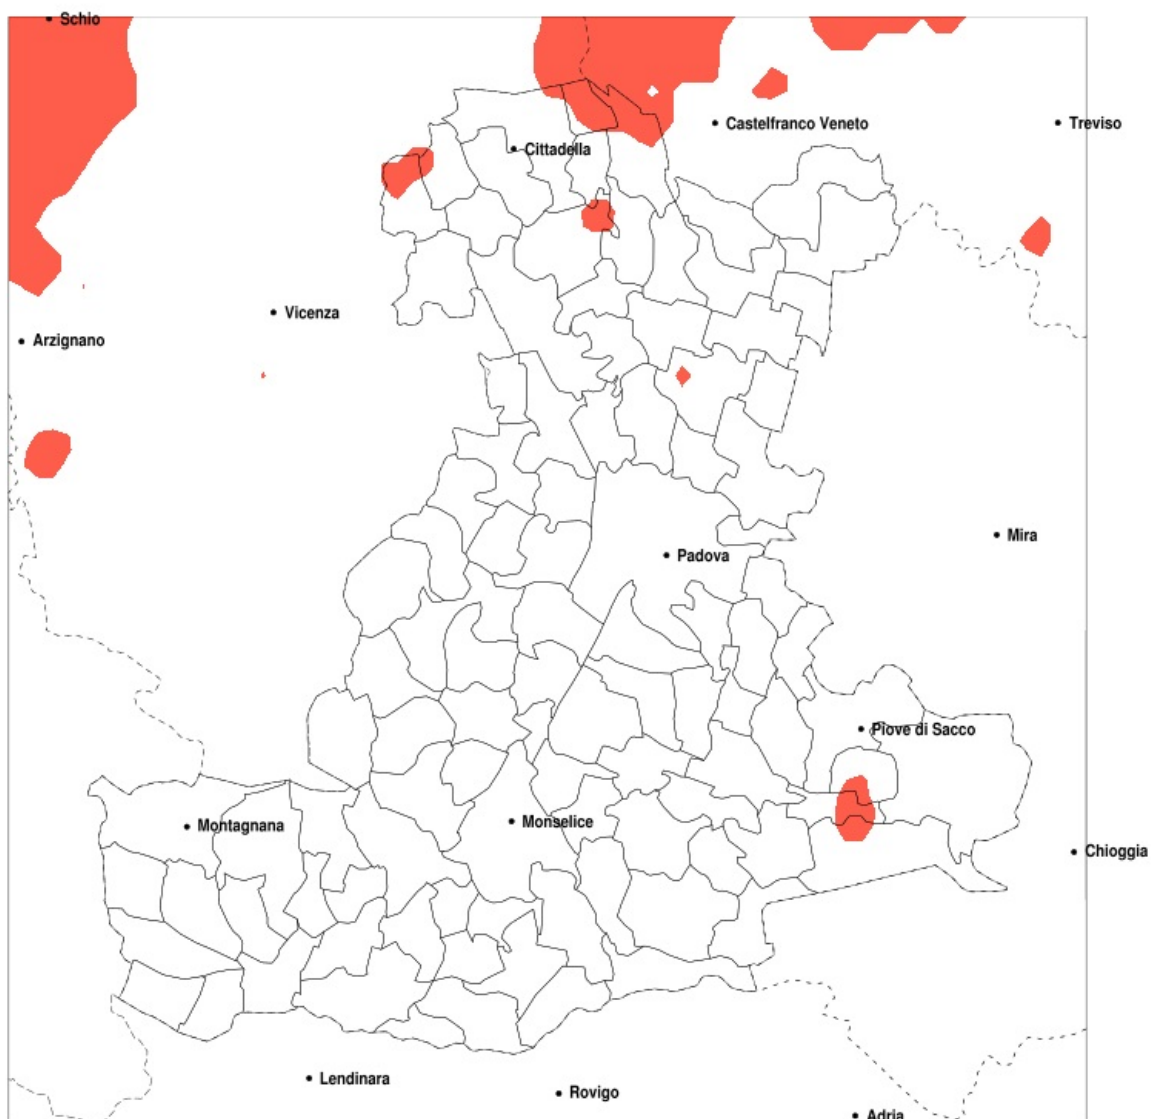

## SERVIZIO DI ALERT EX-POST

### Eccesso di pioggia in 10 giorni nella Provincia di Padova del 05-06-2020

Mappa della Provincia con evidenziati eventuali superamenti della soglia (in rosso)

Precipitazione in 10 giorni (mm) dal 27-05-2020 al 05-06-2020					
Comune	max	min	med	Porzione comunale interessata	Media 5 anni
Tombolo	89	59	75	30%	31
Cittadella	91	51	70	20%	33
Galliera Veneta	96	64	80	60%	35
San Martino di Lupari	96	37	71	45%	32

### Siccità nella Provincia di Padova del 05-06-2020

Mappa della Provincia con evidenziati eventuali superamenti della soglia (in rosso)

Siccità (mm) dal 07-05-2020 al 05-06-2020					
Comune	max	min	med	Porzione comunale interessata	Media 5 anni
Arqua Petrarca	88	45	68	20%	90
Selvazzano Dentro	97	56	74	20%	100
Solesino	74	48	59	50%	88
Stanghella	75	50	61	35%	85
Trebaseleghe	122	64	89	25%	123
Tribano	76	48	63	40%	92
Villanova di Camposampiero	107	67	88	20%	121
Borgoricco	123	62	84	40%	123
Camposampiero	98	60	74	75%	122
Castelbaldo	86	54	66	35%	90
Gazzo	133	75	98	20%	125
Loreggia	122	60	74	80%	122
Massanzago	111	63	86	40%	125
Merlara	83	54	66	20%	90
Monselice	81	41	60	50%	88
Pernumia	77	41	57	35%	83
Piombino Dese	112	61	86	30%	123
Pozzonovo	76	41	61	55%	91
San Giorgio delle Pertiche	123	62	93	20%	120
San Pietro Viminario	67	41	56	50%	86
Santa Giustina in Colle	132	60	82	50%	120