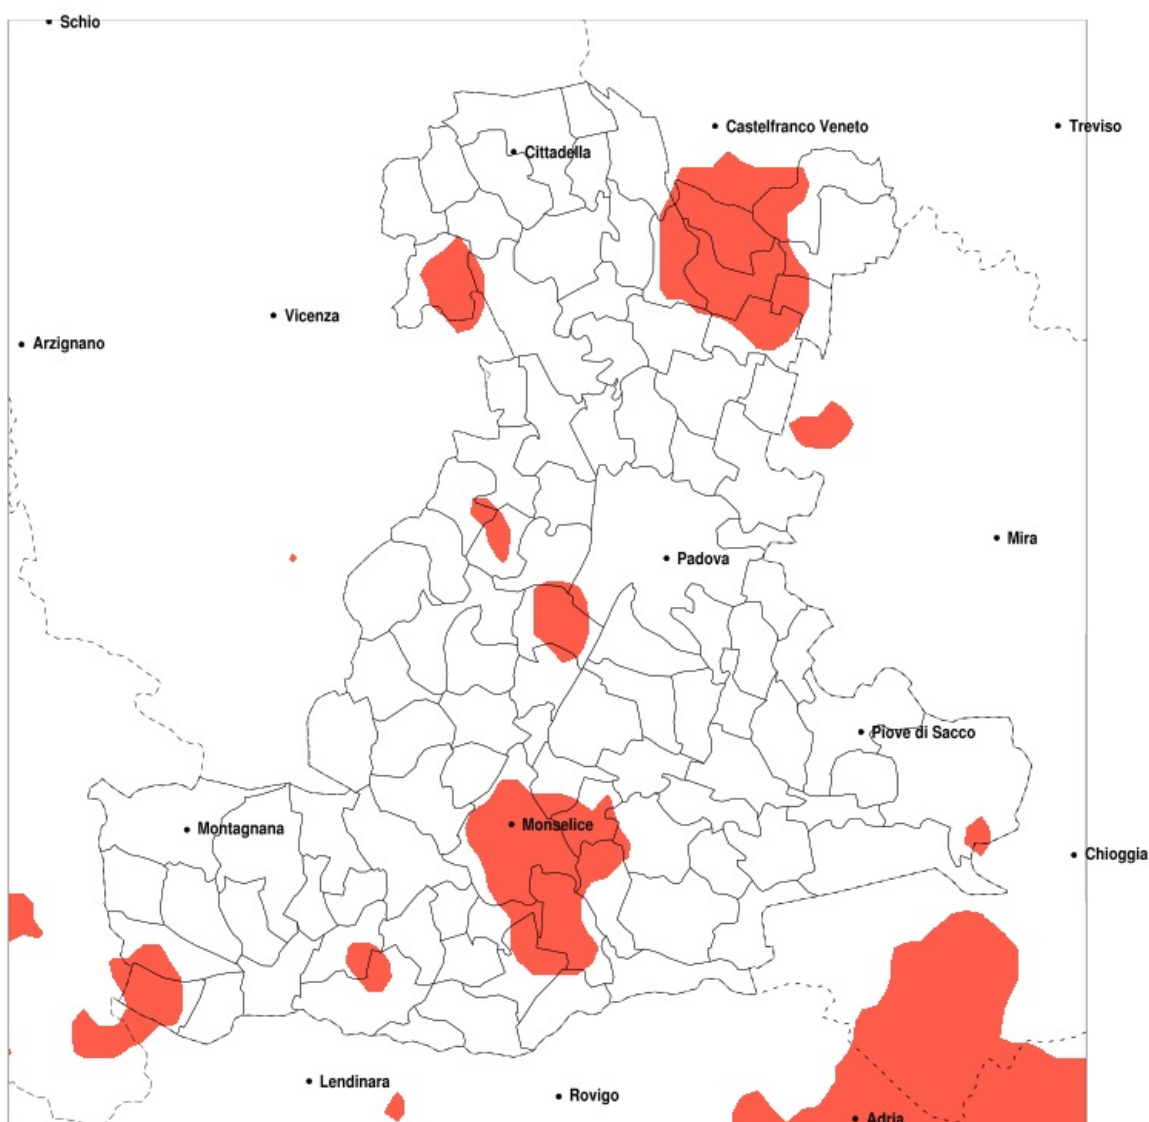

## SERVIZIO DI ALERT EX-POST

### Eccesso di pioggia in 10 giorni nella Provincia di Padova del 05-06-2020

Mappa della Provincia con evidenziati eventuali superamenti della soglia (in rosso)

Precipitazione in 10 giorni (mm) dal 27-05-2020 al 05-06-2020					
Comune	max	min	med	Porzione comunale interessata	Media 5 anni
Tombolo	89	59	75	30%	31
Cittadella	91	51	70	20%	33
Galliera Veneta	96	64	80	60%	35
San Martino di Lupari	96	37	71	45%	32

### Siccità nella Provincia di Padova del 05-06-2020

Mappa della Provincia con evidenziati eventuali superamenti della soglia (in rosso)

Siccità (mm) dal 07-05-2020 al 05-06-2020					
Comune	max	min	med	Porzione comunale interessata	Media 5 anni
Arqua Petrarca	88	45	68	20%	90
Selvazzano Dentro	97	56	74	20%	100
Solesino	74	48	59	50%	88
Stanghella	75	50	61	35%	85
Trebaseleghe	122	64	89	25%	123
Tribano	76	48	63	40%	92
Villanova di Camposampiero	107	67	88	20%	121
Borgoricco	123	62	84	40%	123
Camposampiero	98	60	74	75%	122
Castelbaldo	86	54	66	35%	90
Gazzo	133	75	98	20%	125
Loreggia	122	60	74	80%	122
Massanzago	111	63	86	40%	125
Merlara	83	54	66	20%	90
Monselice	81	41	60	50%	88
Pernumia	77	41	57	35%	83
Piombino Dese	112	61	86	30%	123
Pozzonovo	76	41	61	55%	91
San Giorgio delle Pertiche	123	62	93	20%	120
San Pietro Viminario	67	41	56	50%	86
Santa Giustina in Colle	132	60	82	50%	120