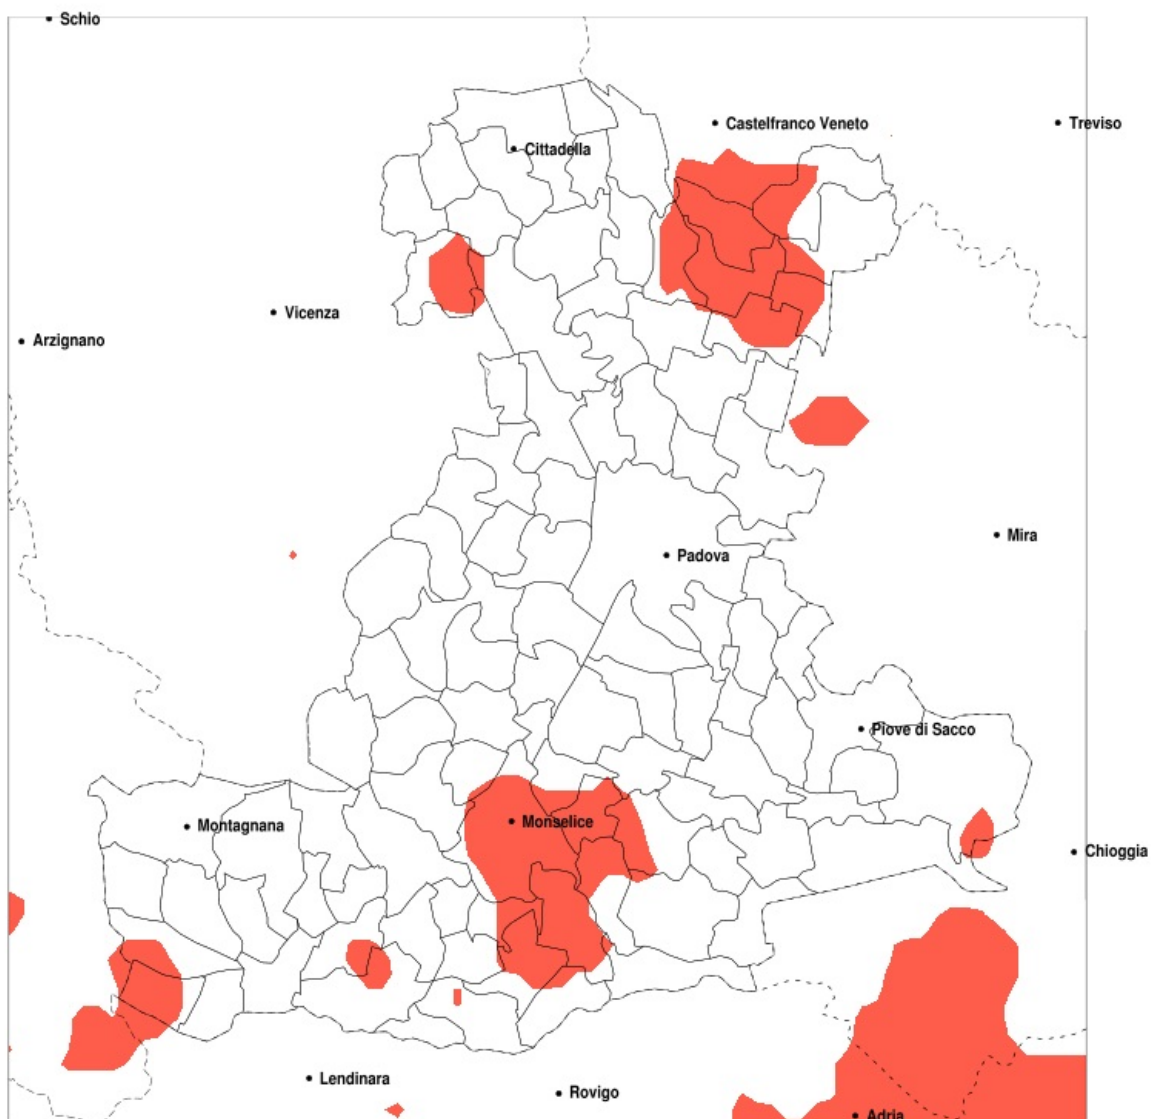

SERVIZIO DI ALERT EX-POST

Eccesso di pioggia in 10 giorni nella Provincia di Padova del 06-06-2020

Mappa della Provincia con evidenziati eventuali superamenti della soglia (in rosso)

Precipitazione in 10 giorni (mm) dal 28-05-2020 al 06-06-2020					
Comune	max	min	med	Porzione comunale interessata	Media 5 anni
Selvazzano Dentro	97	54	74	30%	22
Tombolo	104	68	84	80%	36
Vigodarzere	88	59	74	25%	29
Villa del Conte	88	47	69	35%	34
Villafranca Padovana	97	53	73	35%	29
Cadoneghe	88	57	72	20%	29
Carmignano di Brenta	99	42	72	25%	36
Cittadella	116	59	82	55%	36
Fontaniva	90	47	74	30%	36
Galliera Veneta	116	75	94	100%	39
Limena	89	53	72	30%	30
Mestrino	97	53	74	30%	27
Rubano	97	58	79	50%	26
Saccolongo	97	55	75	30%	24
San Giorgio in Bosco	88	45	71	30%	34
San Martino di Lupari	116	44	82	65%	38
San Pietro in Gu	99	41	65	20%	37

SERVIZIO DI ALERT EX-POST

Siccità nella Provincia di Padova del 06-06-2020

Mappa della Provincia con evidenziati eventuali superamenti della soglia (in rosso)

Siccità (mm) dal 08-05-2020 al 06-06-2020					
Comune	max	min	med	Porzione comunale interessata	Media 5 anni
Arqua Petrarca	88	45	68	25%	94
Solesino	74	48	60	60%	91
Stanghella	75	50	61	50%	88
Trebaseleghe	122	66	90	30%	129
Tribano	77	48	63	60%	96
Villanova di Camposampiero	117	69	91	25%	125
Borgoricco	127	65	86	45%	128
Camposampiero	101	65	78	75%	129
Castelbaldo	86	55	67	40%	94
Conselve	77	52	64	30%	90
Gazzo	147	80	105	20%	132
Granze	74	53	62	25%	87
Loreggia	129	65	79	80%	130
Massanzago	112	65	87	50%	132
Merlara	83	55	67	20%	93
Monselice	82	41	61	55%	91
Pernumia	78	41	58	45%	86
Piombino Dese	112	66	88	35%	129
Pozzonovo	77	41	61	70%	95
San Giorgio delle Pertiche	127	65	97	20%	124
San Pietro Viminario	67	41	56	65%	88
Santa Giustina in Colle	139	65	88	45%	128
Sant Elena	74	53	65	20%	88