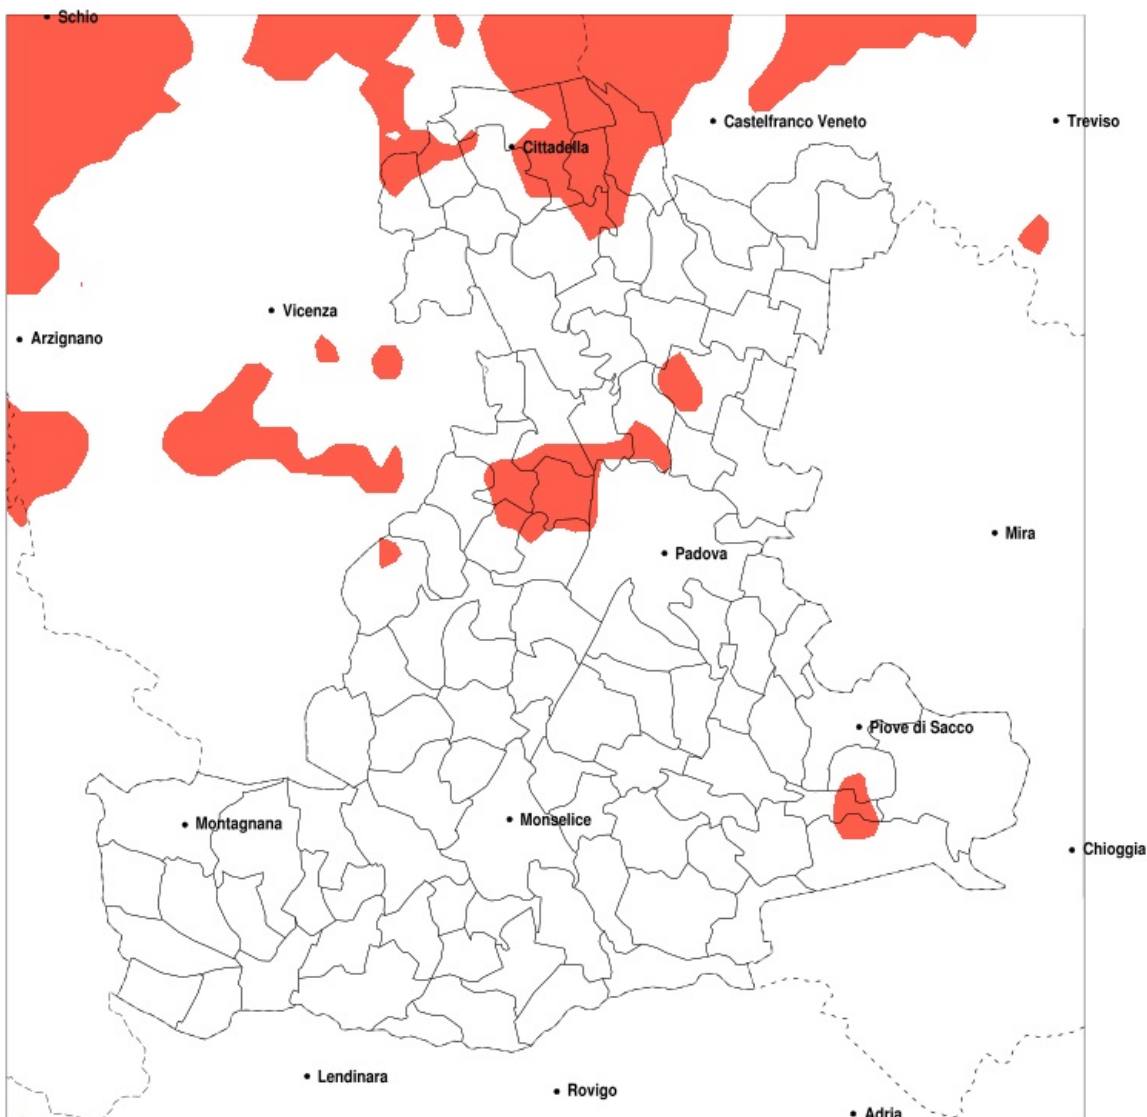

SERVIZIO DI ALERT EX-POST

Eccesso di pioggia in 10 giorni nella Provincia di Padova del 06-06-2020

Mappa della Provincia con evidenziati eventuali superamenti della soglia (in rosso)

Precipitazione in 10 giorni (mm) dal 28-05-2020 al 06-06-2020					
Comune	max	min	med	Porzione comunale interessata	Media 5 anni
Selvazzano Dentro	97	54	74	30%	22
Tombolo	104	68	84	80%	36
Vigodarzere	88	59	74	25%	29
Villa del Conte	88	47	69	35%	34
Villafranca Padovana	97	53	73	35%	29
Cadoneghe	88	57	72	20%	29
Carmignano di Brenta	99	42	72	25%	36
Cittadella	116	59	82	55%	36
Fontaniva	90	47	74	30%	36
Galliera Veneta	116	75	94	100%	39
Limena	89	53	72	30%	30
Mestrino	97	53	74	30%	27
Rubano	97	58	79	50%	26
Saccolongo	97	55	75	30%	24
San Giorgio in Bosco	88	45	71	30%	34
San Martino di Lupari	116	44	82	65%	38
San Pietro in Gu	99	41	65	20%	37

SERVIZIO DI ALERT EX-POST

Siccità nella Provincia di Padova del 06-06-2020

Mappa della Provincia con evidenziati eventuali superamenti della soglia (in rosso)

Siccità (mm) dal 08-05-2020 al 06-06-2020					
Comune	max	min	med	Porzione comunale interessata	Media 5 anni
Arqua Petrarca	88	45	68	25%	94
Solesino	74	48	60	60%	91
Stanghella	75	50	61	50%	88
Trebaseleghe	122	66	90	30%	129
Tribano	77	48	63	60%	96
Villanova di Camposampiero	117	69	91	25%	125
Borgoricco	127	65	86	45%	128
Camposampiero	101	65	78	75%	129
Castelbaldo	86	55	67	40%	94
Conselve	77	52	64	30%	90
Gazzo	147	80	105	20%	132
Granze	74	53	62	25%	87
Loreggia	129	65	79	80%	130
Massanzago	112	65	87	50%	132
Merlara	83	55	67	20%	93
Monselice	82	41	61	55%	91
Pernumia	78	41	58	45%	86
Piombino Dese	112	66	88	35%	129
Pozzonovo	77	41	61	70%	95
San Giorgio delle Pertiche	127	65	97	20%	124
San Pietro Viminario	67	41	56	65%	88
Santa Giustina in Colle	139	65	88	45%	128
Sant Elena	74	53	65	20%	88