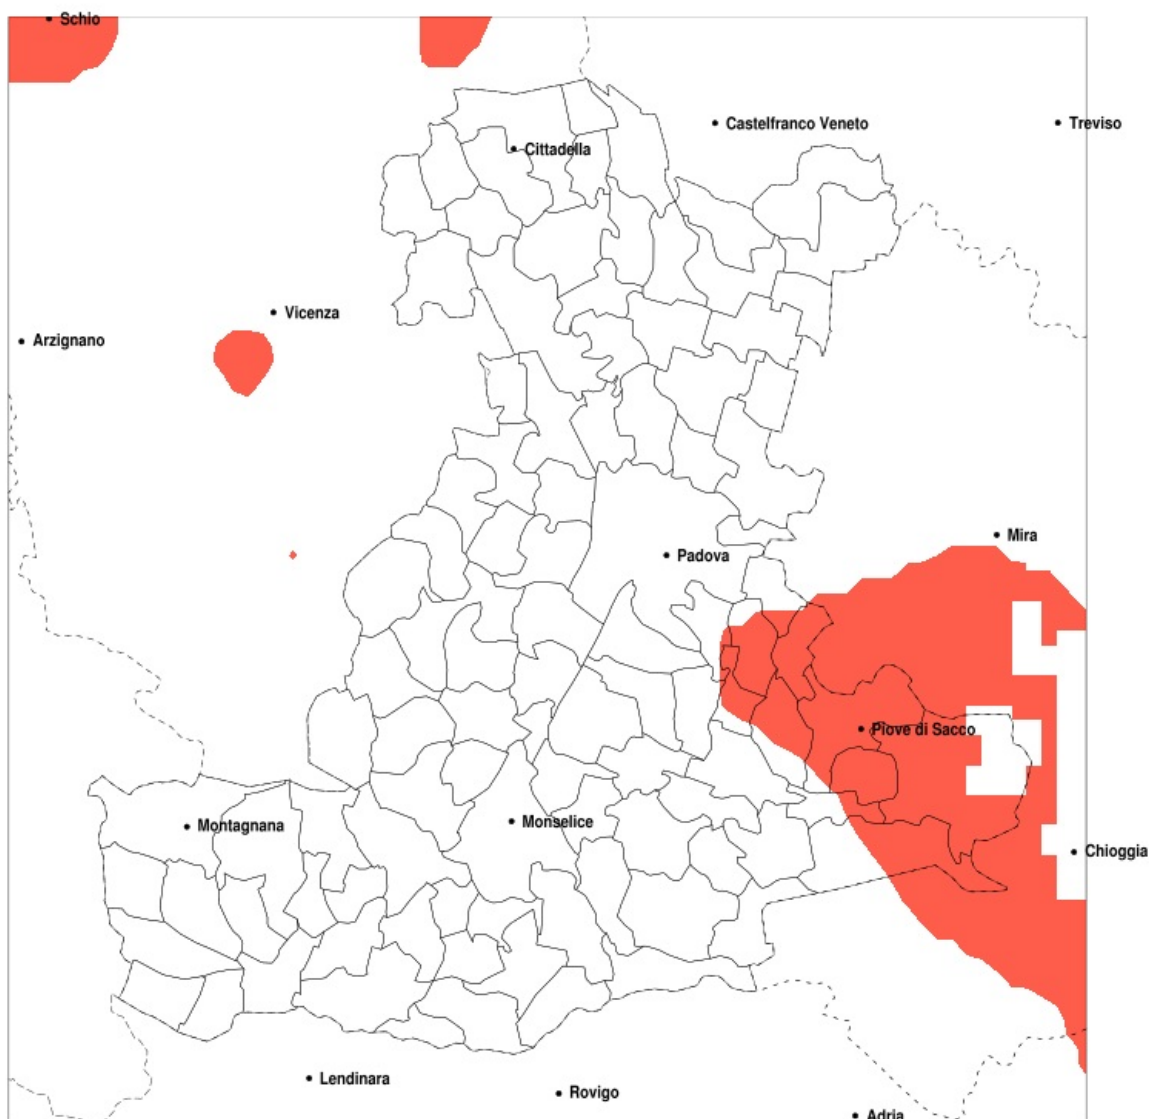

## SERVIZIO DI ALERT EX-POST

### Vento forte nella Provincia di Padova del 03-07-2020

Mappa della Provincia con evidenziati eventuali superamenti della soglia (in rosso)

Raffica massima del vento (m/s) del 03-07-2020				
Comune	max	min	med	Porzione comunale interessata
Arzergrande	15	12	14	85%
Saonara	15	9	12	40%
Bovolenta	14	10	12	20%
Brugine	15	11	14	60%
Casalserugo	15	10	12	20%
Codevigo	16	13	15	100%
Correzzola	15	10	14	65%
Legnaro	15	9	13	55%
Piove di Sacco	16	12	14	90%
Polverara	15	9	13	45%
Pontelongo	15	10	13	50%
Ponte San Nicolo	15	9	11	20%
Sant Angelo di Piove di Sacco	15	12	14	80%

### Eccesso di pioggia in 3h nella Provincia di Padova del 03-07-2020

Mappa della Provincia con evidenziati eventuali superamenti della soglia (in rosso)

Precipitazione massima in 3h (mm) del 03-07-2020				
Comune	max	min	med	Porzione comunale interessata
Vighizzolo d Este	55	14	34	30%
Villa Estense	54	9	29	25%
Carceri	54	11	33	20%
Castelbaldo	71	18	34	25%
Masi	71	19	41	45%
Megliadino San Vitale	57	7	29	30%
Merlara	71	9	29	20%
Piacenza d Adige	65	20	39	40%
Sant Elena	54	15	28	25%
Sant Urbano	57	7	25	20%