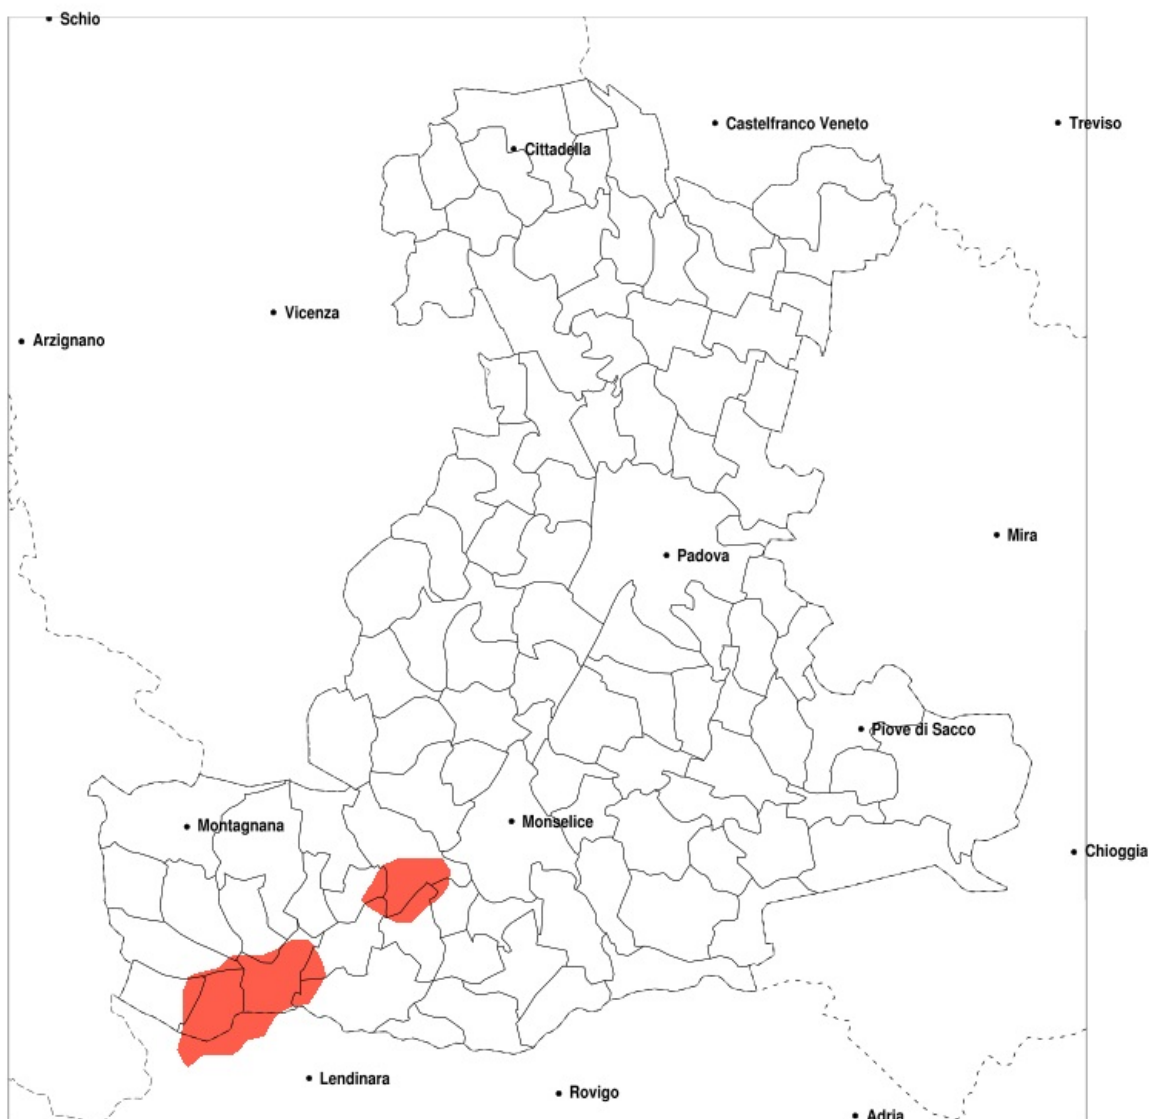

### Vento forte nella Provincia di Padova del 03-07-2020

Mappa della Provincia con evidenziati eventuali superamenti della soglia (in rosso)

Raffica massima del vento (m/s) del 03-07-2020				
Comune	max	min	med	Porzione comunale interessata
Arzergrande	15	12	14	85%
Saonara	15	9	12	40%
Bovolenta	14	10	12	20%
Brugine	15	11	14	60%
Casalserugo	15	10	12	20%
Codevigo	16	13	15	100%
Correzzola	15	10	14	65%
Legnaro	15	9	13	55%
Piove di Sacco	16	12	14	90%
Polverara	15	9	13	45%
Pontelongo	15	10	13	50%
Ponte San Nicolo	15	9	11	20%
Sant Angelo di Piove di Sacco	15	12	14	80%

### Eccesso di pioggia in 3h nella Provincia di Padova del 03-07-2020

Mappa della Provincia con evidenziati eventuali superamenti della soglia (in rosso)

Precipitazione massima in 3h (mm) del 03-07-2020				
Comune	max	min	med	Porzione comunale interessata
Vighizzolo d Este	55	14	34	30%
Villa Estense	54	9	29	25%
Carceri	54	11	33	20%
Castelbaldo	71	18	34	25%
Masi	71	19	41	45%
Megliadino San Vitale	57	7	29	30%
Merlara	71	9	29	20%
Piacenza d Adige	65	20	39	40%
Sant Elena	54	15	28	25%
Sant Urbano	57	7	25	20%