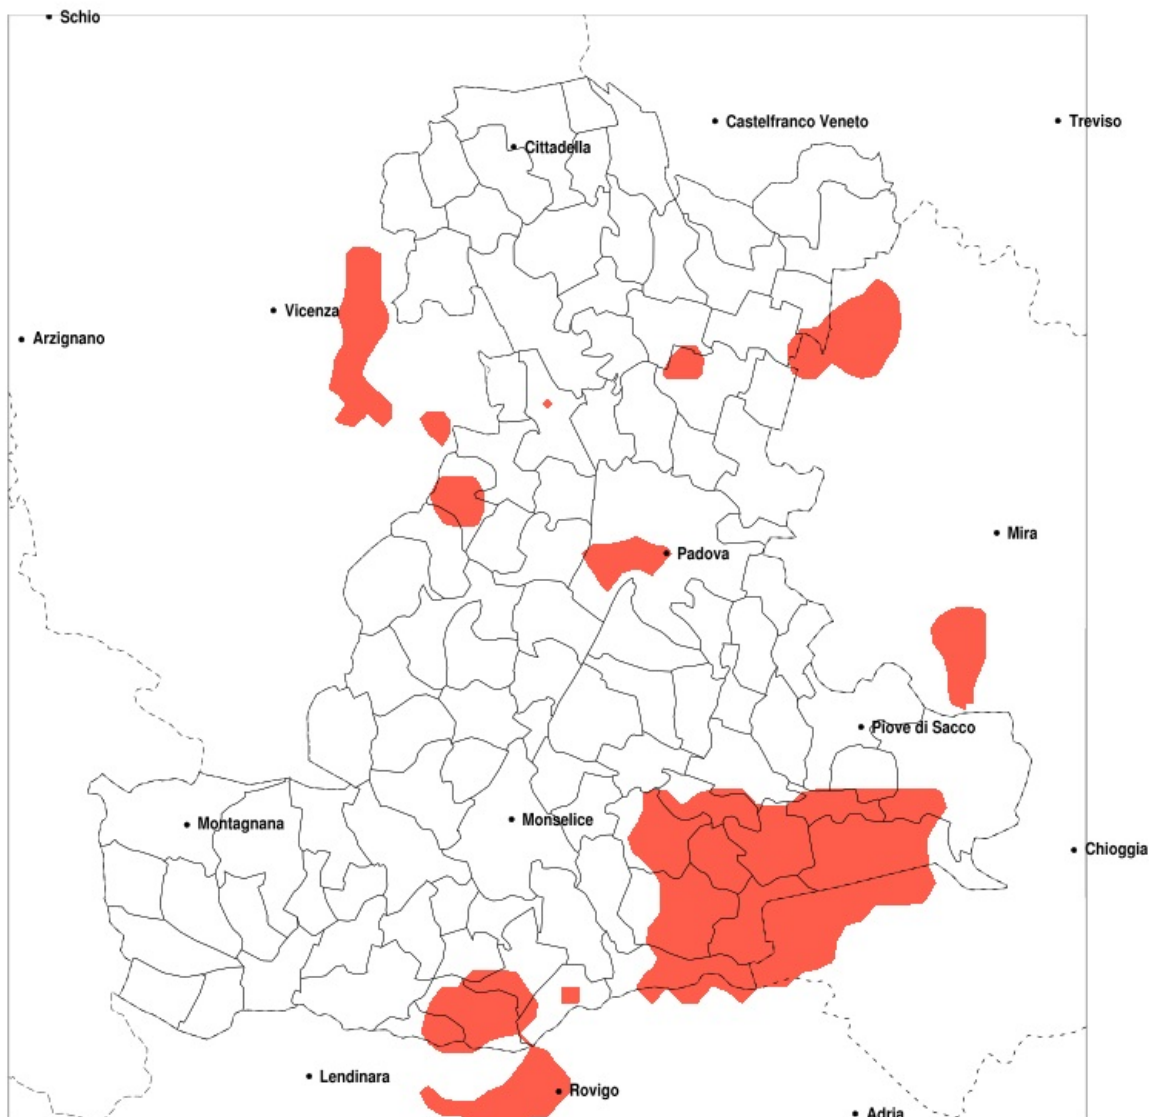

SERVIZIO DI ALERT EX-POST

Siccità nella Provincia di Padova del 04-07-2020

Mappa della Provincia con evidenziati eventuali superamenti della soglia (in rosso)

Siccità (mm) dal 05-06-2020 al 04-07-2020					
Comune	max	min	med	Porzione comunale interessata	Media 5 anni
Agna	49	17	30	95%	59
Anguillara Veneta	74	17	44	45%	64
Arre	48	21	31	95%	59
Arzergrande	77	29	43	40%	61
Bagnoli di Sopra	61	17	38	70%	63
Barbona	92	28	51	30%	65
Stanghella	70	28	50	30%	66
Terrassa Padovana	78	24	40	55%	59
Tribano	62	37	51	20%	64
Veggiano	110	33	59	20%	73
Vescovana	82	28	47	40%	66
Boara Pisani	74	34	47	30%	67
Borgoricco	119	28	66	20%	74
Bovolenta	105	24	52	35%	59
Candiana	50	23	32	85%	58
Codevigo	81	29	49	25%	64
Conselve	63	27	43	45%	60
Correzzola	102	24	45	55%	63
Granze	101	28	57	30%	64
Massanzago	124	45	66	25%	76
Mestrino	110	33	64	20%	74
Pontelongo	81	24	38	60%	60