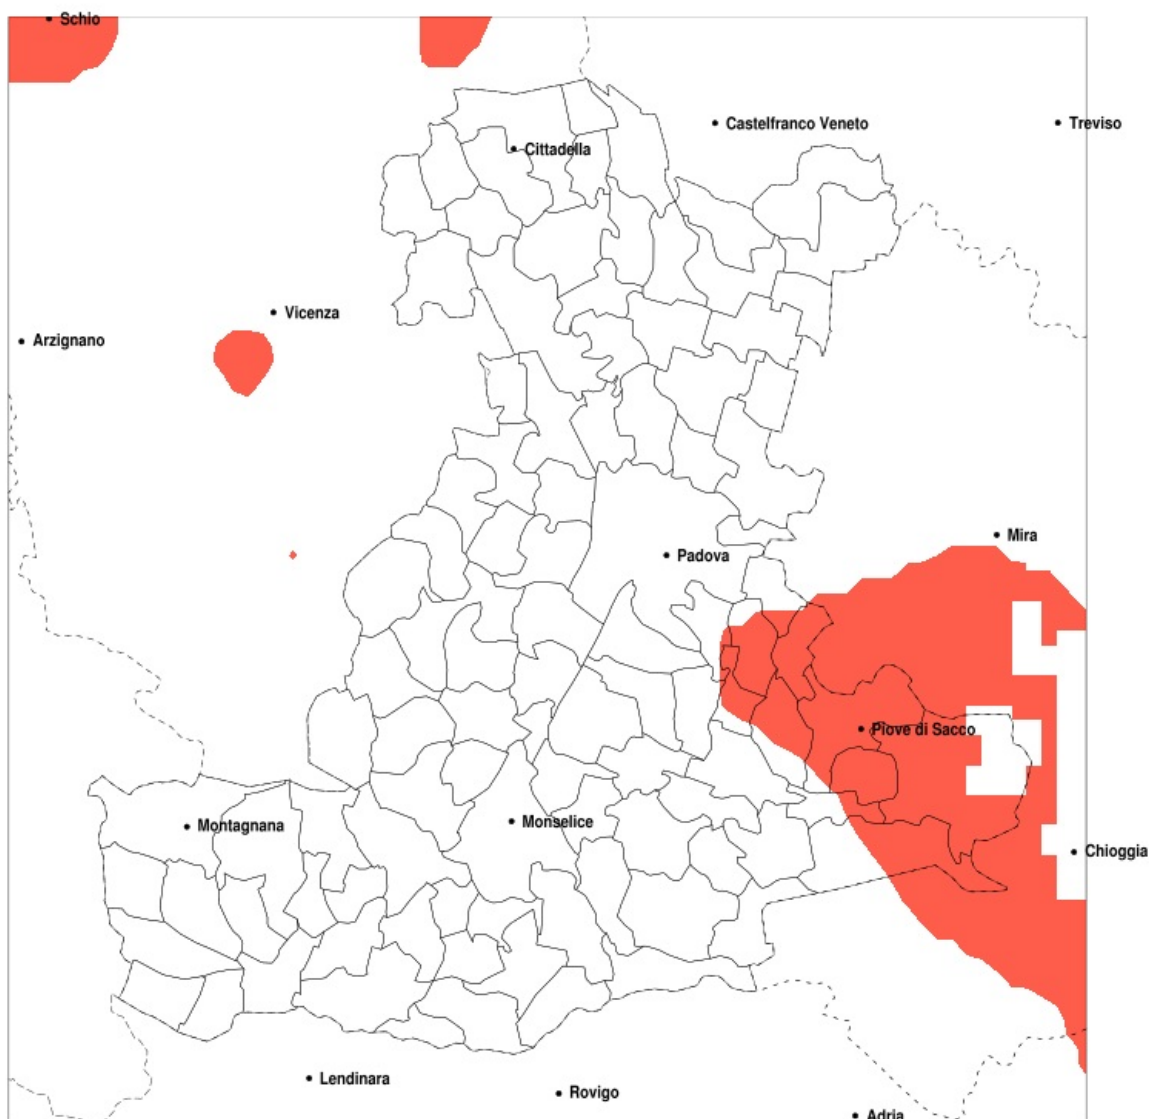

SERVIZIO DI ALERT EX-POST

Vento forte nella Provincia di Padova del 03-07-2020

Mappa della Provincia con evidenziati eventuali superamenti della soglia (in rosso)

Raffica massima del vento (m/s) del 03-07-2020				
Comune	max	min	med	Porzione comunale interessata
Arzergrande	15	12	14	85%
Saonara	15	9	12	40%
Bovolenta	14	10	12	20%
Brugine	15	11	14	60%
Casalserugo	15	10	12	20%
Codevigo	16	13	15	100%
Correzzola	15	10	14	65%
Legnaro	15	9	13	55%
Piove di Sacco	16	12	14	90%
Polverara	15	9	13	45%
Pontelongo	15	10	13	50%
Ponte San Nicolo	15	9	11	20%
Sant Angelo di Piove di Sacco	15	12	14	80%

SERVIZIO DI ALERT EX-POST

Eccesso di pioggia in 3h nella Provincia di Padova del 03-07-2020

Mappa della Provincia con evidenziati eventuali superamenti della soglia (in rosso)

Precipitazione massima in 3h (mm) del 03-07-2020				
Comune	max	min	med	Porzione comunale interessata
Vighizzolo d Este	55	14	34	30%
Villa Estense	54	9	29	25%
Carceri	54	11	33	20%
Castelbaldo	71	18	34	25%
Masi	71	19	41	45%
Megliadino San Vitale	57	7	29	30%
Merlara	71	9	29	20%
Piacenza d Adige	65	20	39	40%
Sant Elena	54	15	28	25%
Sant Urbano	57	7	25	20%