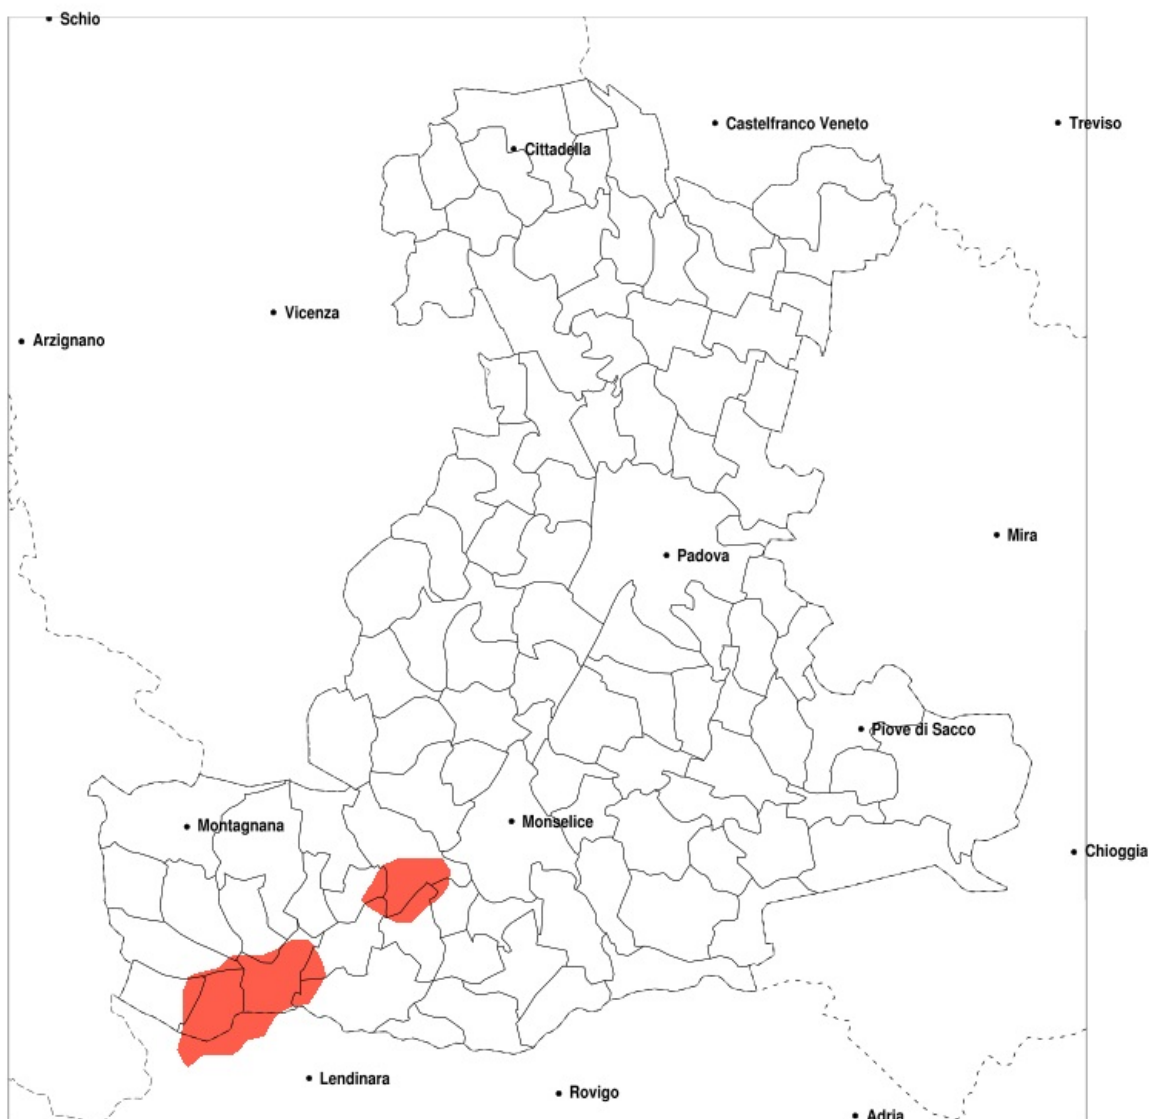

SERVIZIO DI ALERT EX-POST

Vento forte nella Provincia di Padova del 03-07-2020

Mappa della Provincia con evidenziati eventuali superamenti della soglia (in rosso)

Raffica massima del vento (m/s) del 03-07-2020				
Comune	max	min	med	Porzione comunale interessata
Arzergrande	15	12	14	85%
Saonara	15	9	12	40%
Bovolenta	14	10	12	20%
Brugine	15	11	14	60%
Casalserugo	15	10	12	20%
Codevigo	16	13	15	100%
Correzzola	15	10	14	65%
Legnaro	15	9	13	55%
Piove di Sacco	16	12	14	90%
Polverara	15	9	13	45%
Pontelongo	15	10	13	50%
Ponte San Nicolo	15	9	11	20%
Sant Angelo di Piove di Sacco	15	12	14	80%

SERVIZIO DI ALERT EX-POST

Eccesso di pioggia in 3h nella Provincia di Padova del 03-07-2020

Mappa della Provincia con evidenziati eventuali superamenti della soglia (in rosso)

Precipitazione massima in 3h (mm) del 03-07-2020				
Comune	max	min	med	Porzione comunale interessata
Vighizzolo d Este	55	14	34	30%
Villa Estense	54	9	29	25%
Carceri	54	11	33	20%
Castelbaldo	71	18	34	25%
Masi	71	19	41	45%
Megliadino San Vitale	57	7	29	30%
Merlara	71	9	29	20%
Piacenza d Adige	65	20	39	40%
Sant Elena	54	15	28	25%
Sant Urbano	57	7	25	20%