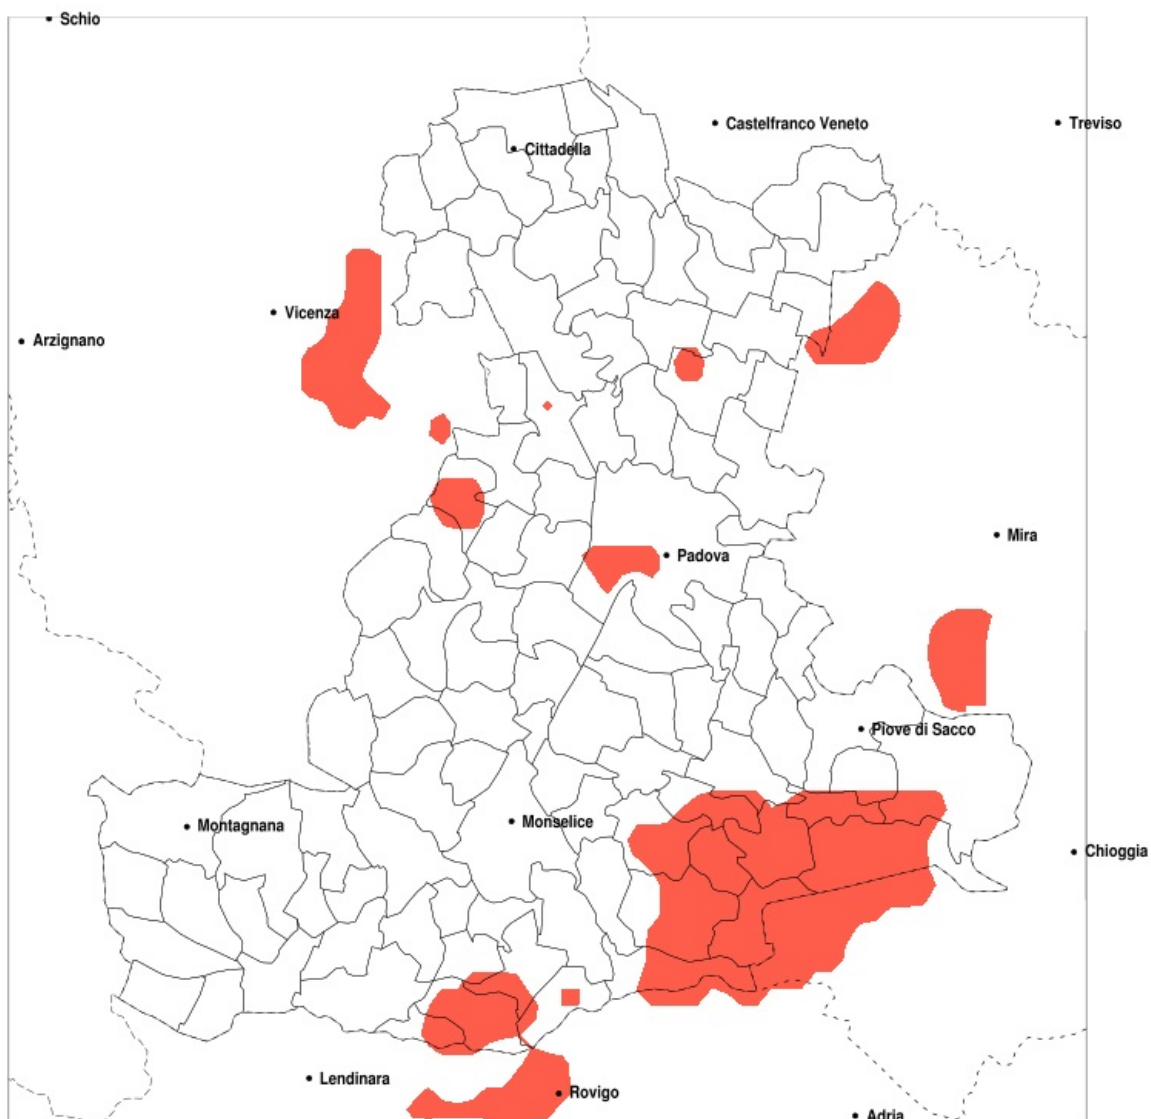

SERVIZIO DI ALERT EX-POST

Siccità nella Provincia di Padova del 05-07-2020

Mappa della Provincia con evidenziati eventuali superamenti della soglia (in rosso)

Siccità (mm) dal 06-06-2020 al 05-07-2020					
Comune	max	min	med	Porzione comunale interessata	Media 5 anni
Agna	48	17	30	95%	58
Anguillara Veneta	73	17	43	45%	64
Arre	47	21	30	95%	58
Arzergrande	75	29	42	40%	61
Bagnoli di Sopra	61	17	38	70%	62
Barbona	91	28	51	30%	65
Boara Pisani	73	34	47	30%	67
Bovolenta	105	23	51	35%	57
Candiana	48	23	31	85%	57
Codevigo	81	29	48	30%	63
Conselve	63	26	42	40%	58
Correzzola	102	23	45	60%	63
Granze	101	28	57	30%	65
Massanzago	124	45	66	20%	74
Pontelongo	79	23	37	65%	59
Stanghella	70	28	50	30%	66
Terrassa Padovana	77	23	38	50%	57
Tribano	62	37	51	20%	64
Veggiano	108	33	59	20%	72
Vescovana	82	28	47	45%	66