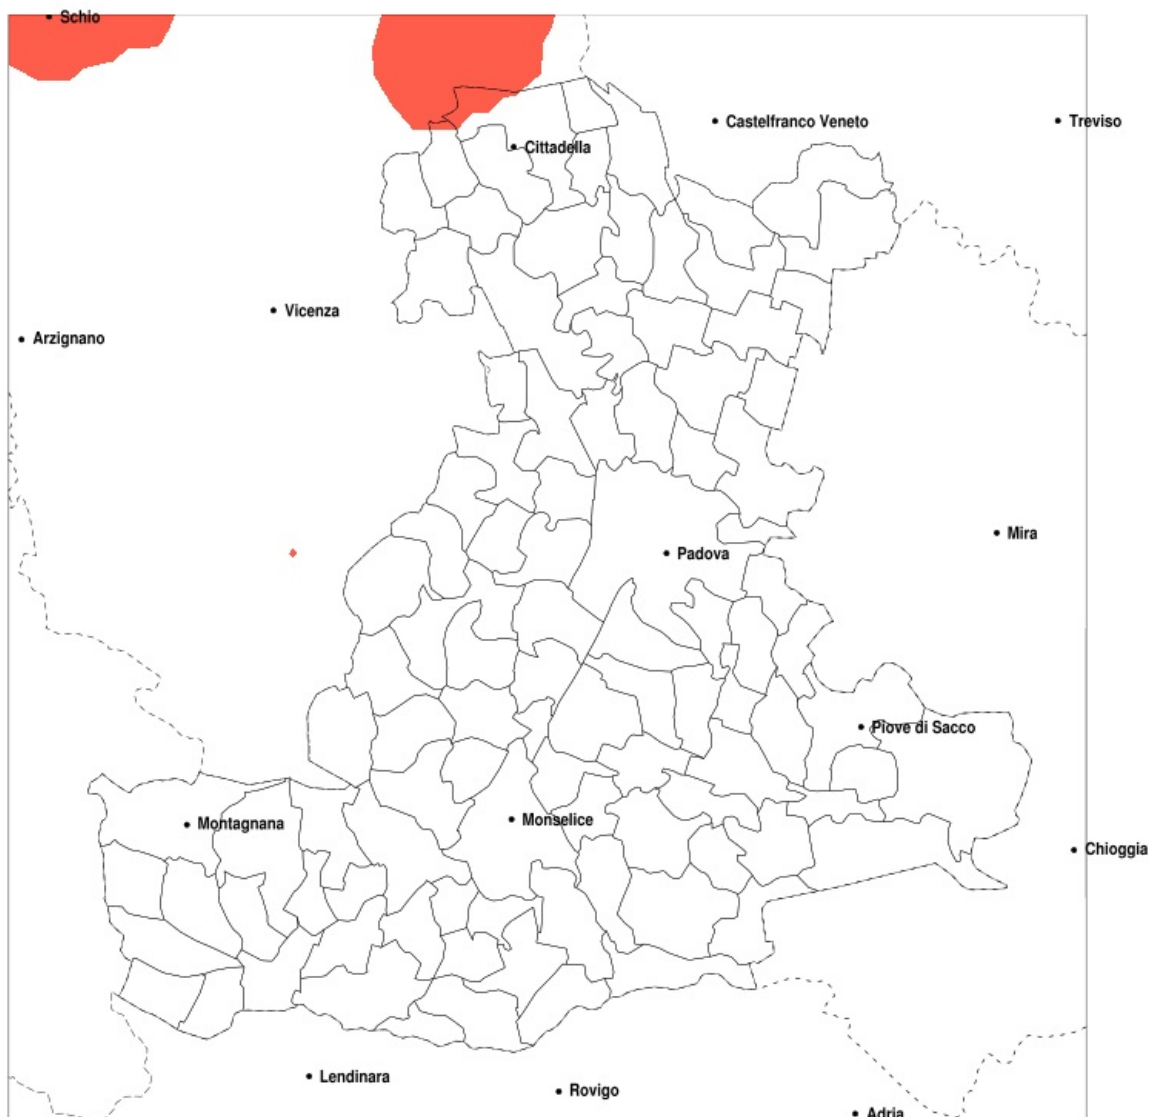

### Vento forte nella Provincia di Padova del 06-07-2020

Mappa della Provincia con evidenziati eventuali superamenti della soglia (in rosso)

| Raffica massima del vento (m/s) del 06-07-2020 |     |     |     |                               |
|------------------------------------------------|-----|-----|-----|-------------------------------|
| Comune                                         | max | min | med | Porzione comunale interessata |
| Carmignano di Brenta                           | 17  | 8   | 12  | 25%                           |
| Cittadella                                     | 18  | 5   | 11  | 30%                           |