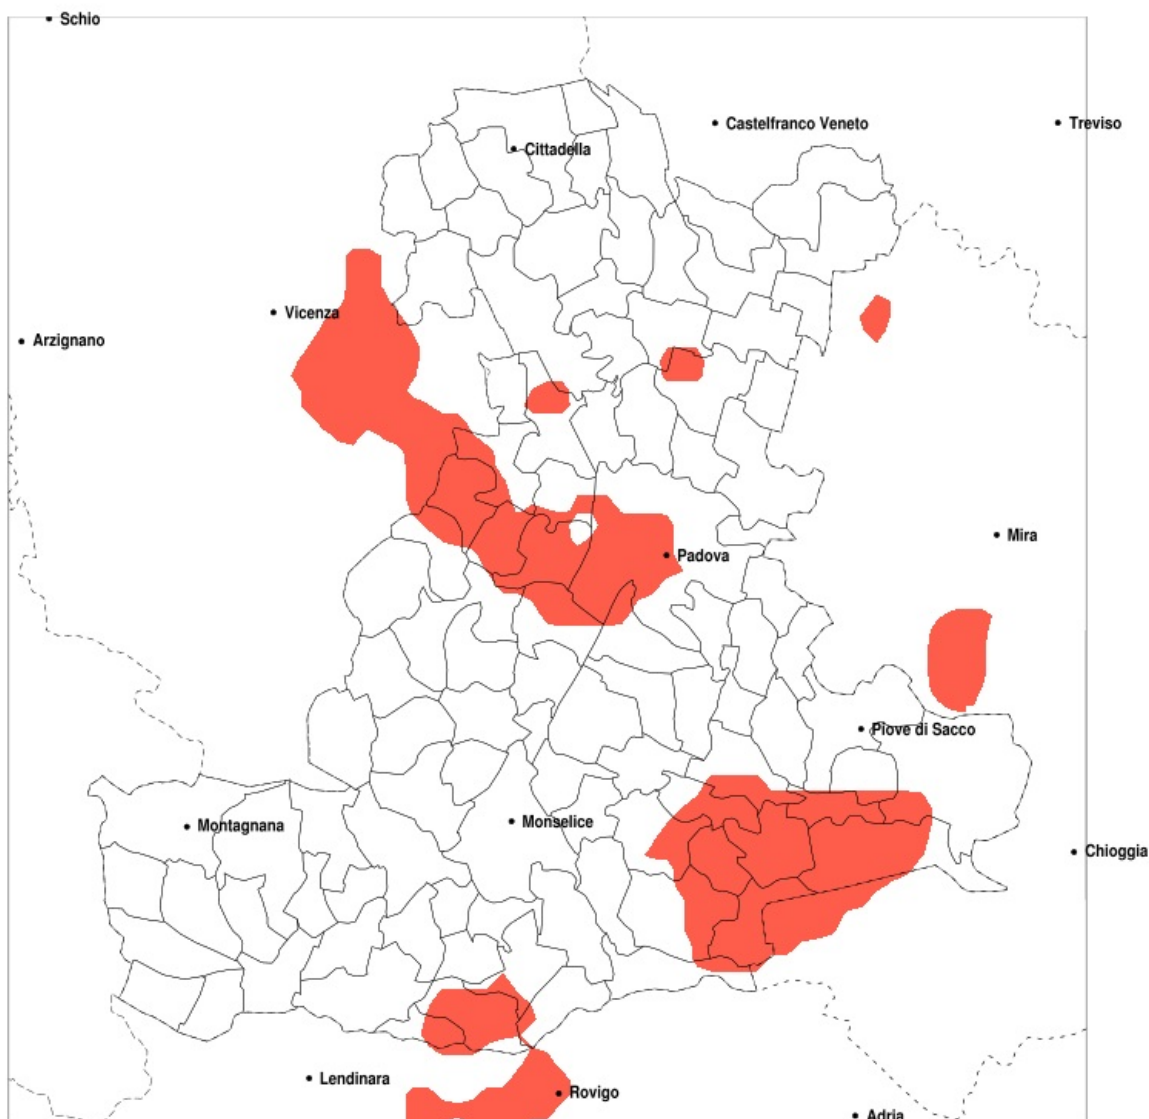

SERVIZIO DI ALERT EX-POST

Siccità nella Provincia di Padova del 06-07-2020

Mappa della Provincia con evidenziati eventuali superamenti della soglia (in rosso)

Siccità (mm) dal 07-06-2020 al 06-07-2020					
Comune	max	min	med	Porzione comunale interessata	Media 5 anni
Abano Terme	126	36	60	45%	70
Agna	53	23	33	75%	57
Albignasego	110	37	59	30%	62
Anguillara Veneta	73	24	47	20%	60
Arre	45	23	31	90%	56
Arzergrande	63	28	40	40%	57
Bagnoli di Sopra	64	24	41	50%	58
Barbona	92	28	51	30%	65
Boara Pisani	73	34	48	25%	64
Bovolenta	90	23	45	40%	56
Brugine	129	26	61	20%	58
Candiana	43	23	31	90%	55
Cervese Santa Croce	78	17	53	35%	68
Codevigo	89	29	49	25%	61
Conselve	64	27	43	35%	56
Correzzola	111	23	46	50%	60
Gazzo	102	35	57	20%	62
Granze	102	28	57	25%	63
Mestrino	75	17	46	55%	70
Padova	140	36	59	25%	67
Piove di Sacco	129	26	52	20%	59
Pontelongo	63	23	35	65%	56
Rubano	75	36	52	45%	75
Saccolongo	74	17	46	60%	71
Selvazzano Dentro	74	32	47	65%	75
Stanghella	70	28	51	25%	63
Teolo	115	26	69	20%	68
Terrassa Padovana	58	23	36	55%	55
Veggiano	74	17	43	65%	69
Vescovana	82	28	48	40%	65
Villafranca Padovana	88	35	56	20%	68