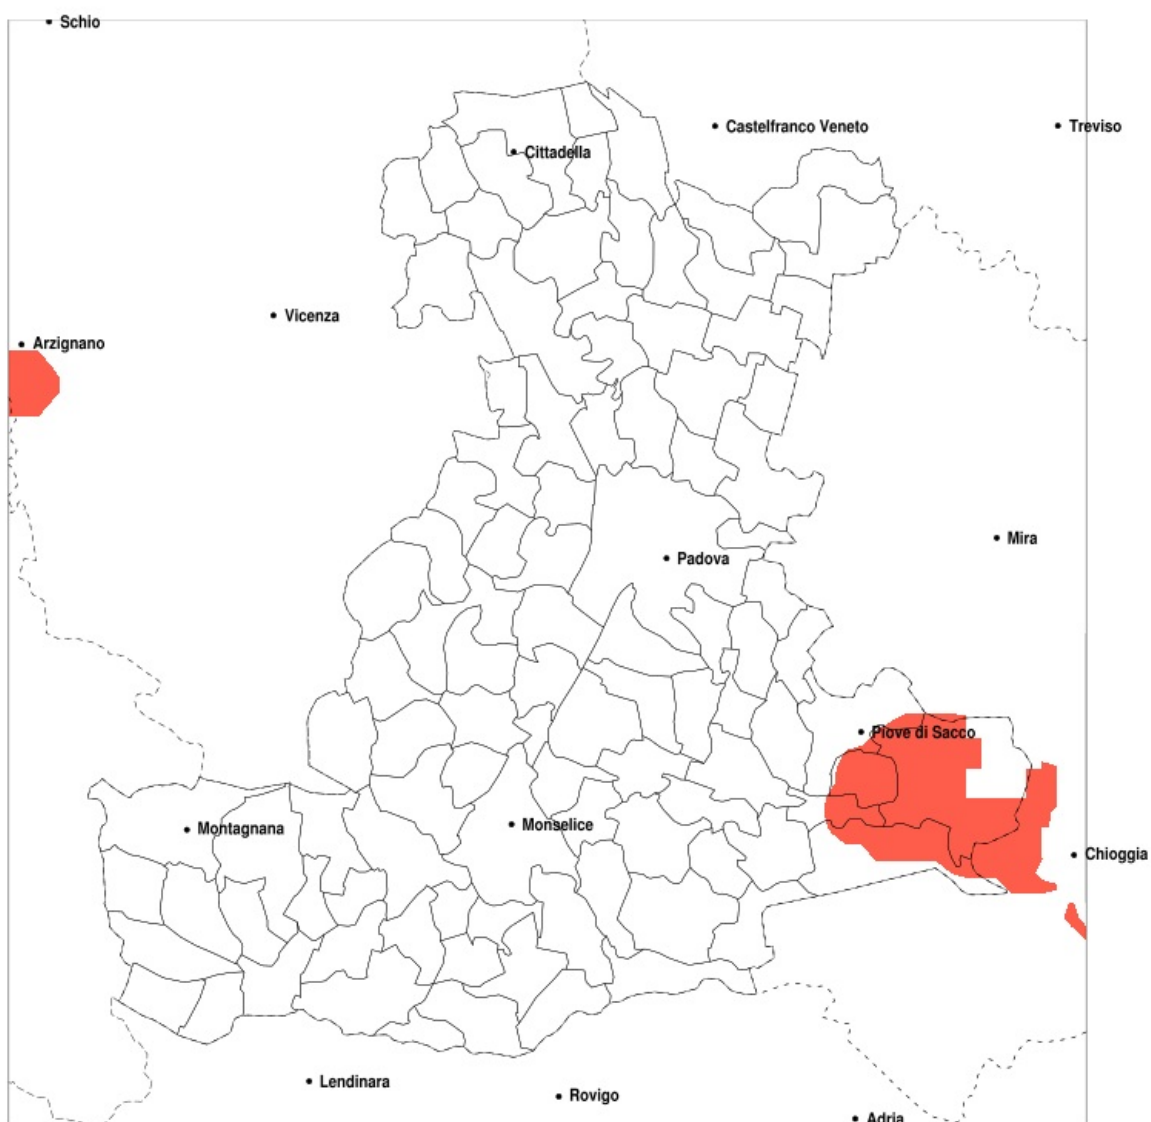

SERVIZIO DI ALERT EX-POST

Vento forte nella Provincia di Padova del 12-07-2020

Mappa della Provincia con evidenziati eventuali superamenti della soglia (in rosso)

Raffica massima del vento (m/s) del 12-07-2020				
Comune	max	min	med	Porzione comunale interessata
Arzergrande	16	12	14	65%
Codevigo	16	12	14	65%
Correzzola	15	12	13	45%
Piove di Sacco	16	9	12	30%
Pontelongo	15	12	13	45%

SERVIZIO DI ALERT EX-POST

Siccità nella Provincia di Padova del 12-07-2020

Mappa della Provincia con evidenziati eventuali superamenti della soglia (in rosso)

Siccità (mm) dal 13-06-2020 al 12-07-2020					
Comune	max	min	med	Porzione comunale interessata	Media 5 anni
Abano Terme	78	19	35	60%	52
Agna	45	27	34	40%	50
Albignasego	48	20	28	85%	51
Arre	49	30	40	20%	49
Boara Pisani	54	22	36	30%	50
Borgoricco	54	24	32	95%	73
Cadoneghe	41	21	27	100%	66
Campo San Martino	53	20	35	90%	63
Campodarsego	42	20	28	100%	68
Campodoro	61	14	25	100%	61
Camposampiero	65	24	46	55%	73
Candiana	45	32	39	25%	50
Carmignano di Brenta	36	20	27	100%	76
Cartura	54	20	41	20%	48
Casalserugo	52	20	36	45%	50
Cervarese Santa Croce	56	7	30	65%	56
Cittadella	54	23	33	95%	72
Codevigo	63	20	42	20%	52
Correzzola	70	32	43	20%	50
Curtarolo	46	16	28	100%	61
Due Carrare	83	20	41	35%	48
Fontaniva	46	23	31	100%	72
Galliera Veneta	55	24	37	80%	69
Gazzo	69	20	35	90%	69
Grantorto	48	21	32	95%	72
Legnaro	59	22	41	40%	56
Limena	30	15	21	100%	58
Loreggia	65	30	51	35%	73
Masera di Padova	49	20	31	60%	48
Massanzago	61	24	33	95%	76
Mestrino	63	7	18	100%	60
Montegrotto Terme	106	25	50	20%	50
Noventa Padovana	47	23	32	100%	65