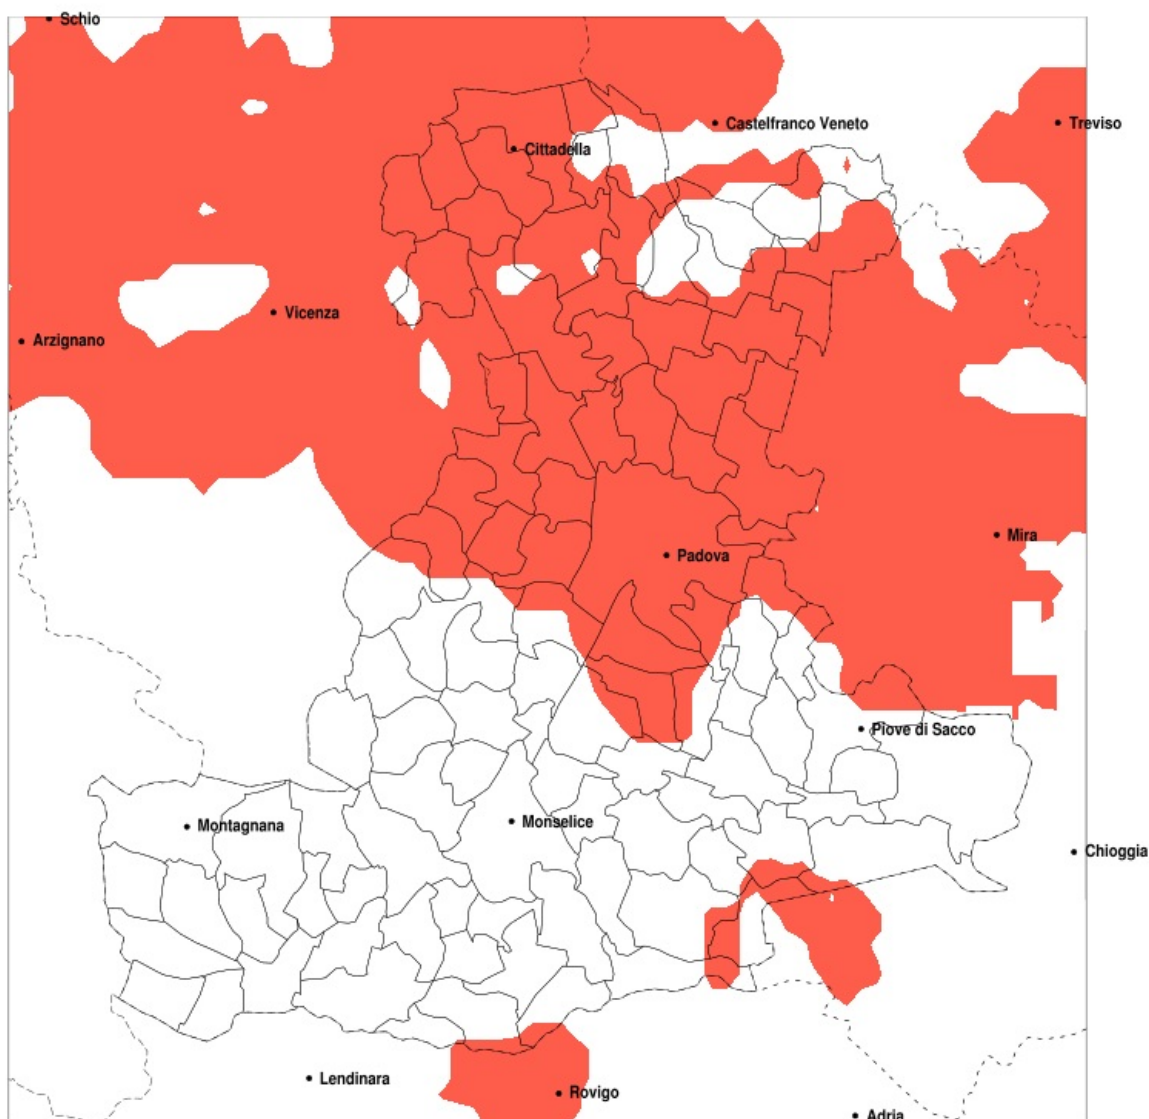

SERVIZIO DI ALERT EX-POST

Vento forte nella Provincia di Padova del 12-07-2020

Mappa della Provincia con evidenziati eventuali superamenti della soglia (in rosso)

Raffica massima del vento (m/s) del 12-07-2020				
Comune	max	min	med	Porzione comunale interessata
Arzergrande	16	12	14	65%
Codevigo	16	12	14	65%
Correzzola	15	12	13	45%
Piove di Sacco	16	9	12	30%
Pontelongo	15	12	13	45%

SERVIZIO DI ALERT EX-POST

Siccità nella Provincia di Padova del 12-07-2020

Mappa della Provincia con evidenziati eventuali superamenti della soglia (in rosso)

Siccità (mm) dal 13-06-2020 al 12-07-2020					
Comune	max	min	med	Porzione comunale interessata	Media 5 anni
Abano Terme	78	19	35	60%	52
Agna	45	27	34	40%	50
Albignasego	48	20	28	85%	51
Arre	49	30	40	20%	49
Boara Pisani	54	22	36	30%	50
Borgoricco	54	24	32	95%	73
Cadoneghe	41	21	27	100%	66
Campo San Martino	53	20	35	90%	63
Campodarsego	42	20	28	100%	68
Campodoro	61	14	25	100%	61
Camposampiero	65	24	46	55%	73
Candiana	45	32	39	25%	50
Carmignano di Brenta	36	20	27	100%	76
Cartura	54	20	41	20%	48
Casalserugo	52	20	36	45%	50
Cervarese Santa Croce	56	7	30	65%	56
Cittadella	54	23	33	95%	72
Codevigo	63	20	42	20%	52
Correzzola	70	32	43	20%	50
Curtarolo	46	16	28	100%	61
Due Carrare	83	20	41	35%	48
Fontaniva	46	23	31	100%	72
Galliera Veneta	55	24	37	80%	69
Gazzo	69	20	35	90%	69
Grantorto	48	21	32	95%	72
Legnaro	59	22	41	40%	56
Limena	30	15	21	100%	58
Loreggia	65	30	51	35%	73
Masera di Padova	49	20	31	60%	48
Massanzago	61	24	33	95%	76
Mestrino	63	7	18	100%	60
Montegrotto Terme	106	25	50	20%	50
Noventa Padovana	47	23	32	100%	65