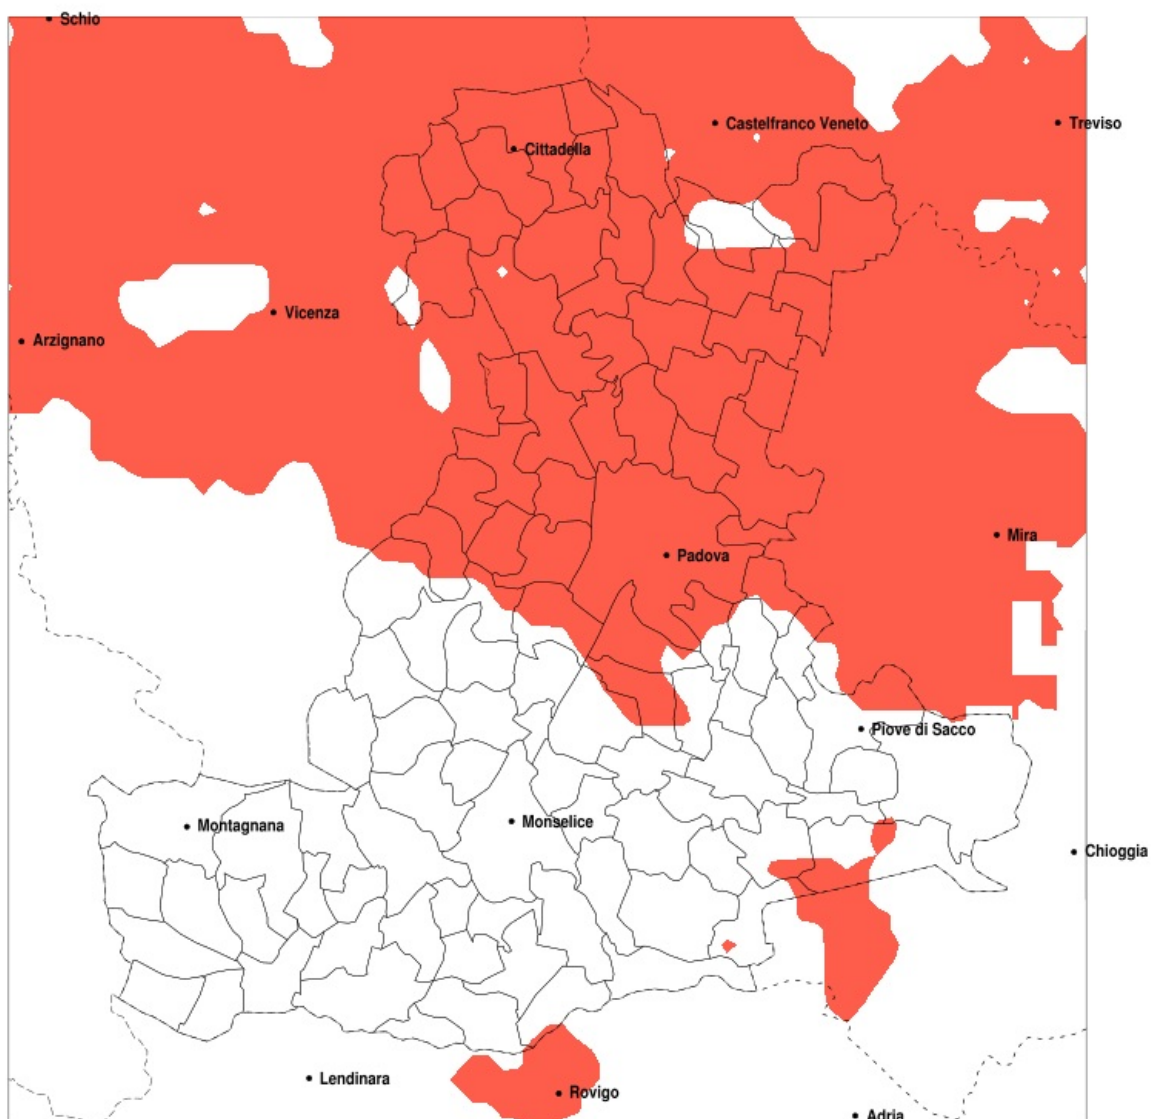

SERVIZIO DI ALERT EX-POST

Siccità nella Provincia di Padova del 14-07-2020

Mappa della Provincia con evidenziati eventuali superamenti della soglia (in rosso)

Siccità (mm) dal 15-06-2020 al 14-07-2020					
Comune	max	min	med	Porzione comunale interessata	Media 5 anni
Abano Terme	76	18	32	60%	49
Agna	45	27	34	20%	47
Albignasego	44	20	27	75%	47
Boara Pisani	53	21	36	20%	44
Borgoricco	44	16	25	100%	81
Cadoneghe	41	21	26	100%	66
Campo San Martino	45	19	31	100%	64
Campodarsego	32	17	24	100%	74
Campodoro	61	14	23	100%	58
Camposampiero	59	16	38	85%	76
Candiana	45	32	38	20%	48
Carmignano di Brenta	32	17	22	100%	73
Casalserugo	49	20	35	30%	44
Cervarese Santa Croce	51	6	28	70%	54
Cittadella	40	18	25	100%	71
Codevigo	63	20	42	25%	51
Correzzola	70	32	43	20%	51
Curtarolo	39	17	25	100%	61
Due Carrare	82	20	40	30%	44
Fontaniva	42	18	24	100%	70
Galliera Veneta	40	18	29	100%	70
Gazzo	69	18	32	95%	67
Grantorto	45	18	27	100%	70
Legnaro	55	21	39	35%	54
Limena	28	15	20	100%	57
Loreggia	59	21	43	80%	76
Masera di Padova	48	20	31	45%	43
Massanzago	55	16	27	95%	84
Mestrino	65	6	17	100%	57
Montegrotto Terme	105	24	48	25%	47
Noventa Padovana	46	22	31	100%	64
Padova	44	15	26	90%	55
Piazzola sul Brenta	45	15	27	100%	62