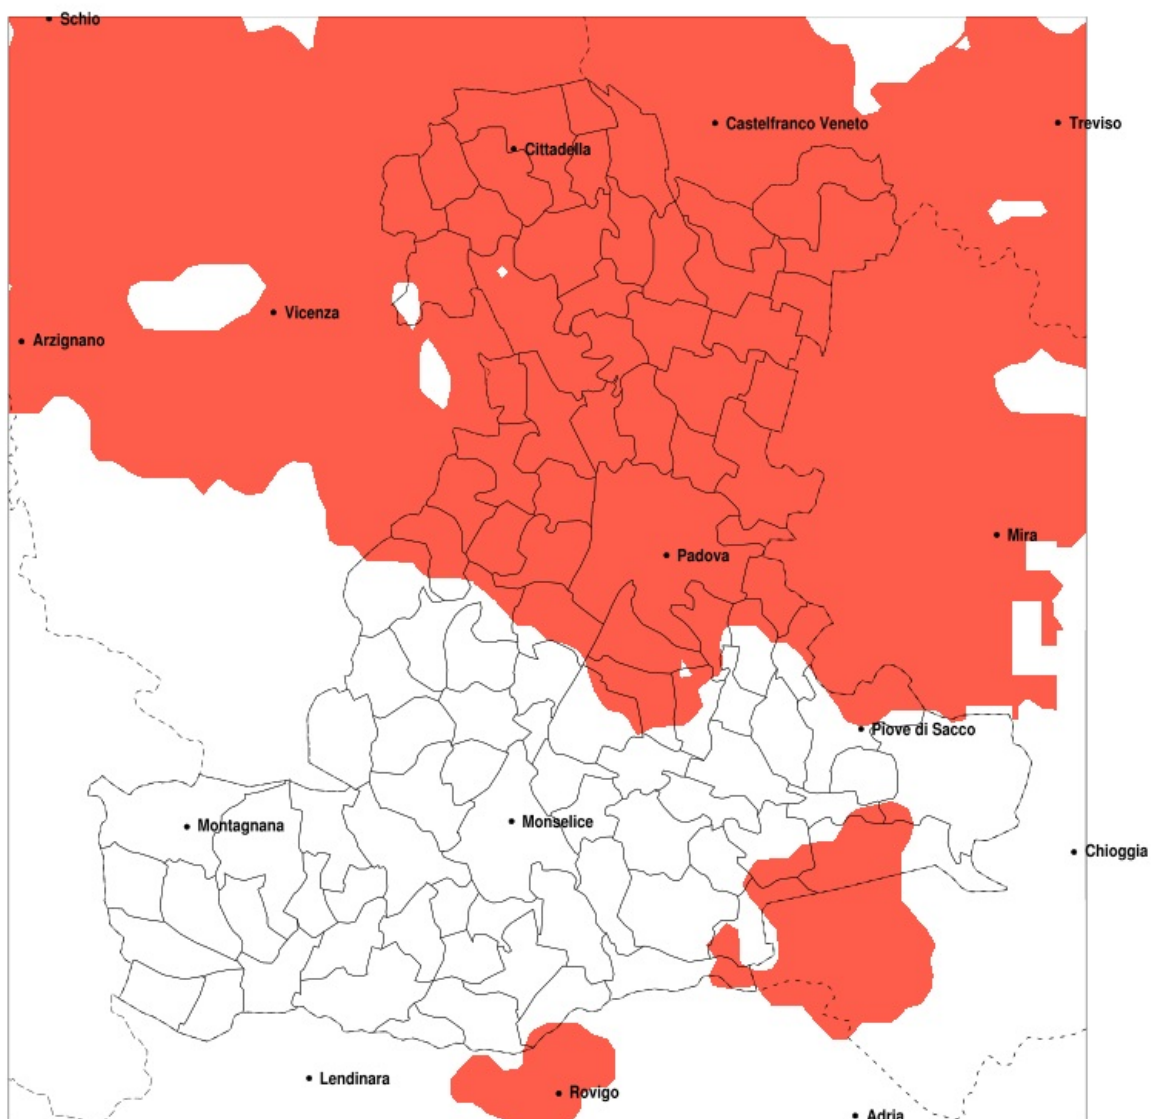

SERVIZIO DI ALERT EX-POST

Siccità nella Provincia di Padova del 15-07-2020

Mappa della Provincia con evidenziati eventuali superamenti della soglia (in rosso)

Siccità (mm) dal 16-06-2020 al 15-07-2020					
Comune	max	min	med	Porzione comunale interessata	Media 5 anni
Abano Terme	72	14	28	65%	47
Agna	42	25	32	50%	48
Albignasego	41	17	24	85%	46
Arzergrande	52	30	38	30%	51
Boara Pisani	52	19	34	25%	45
Borgoricco	36	14	19	100%	84
Cadoneghe	37	14	20	100%	65
Campo San Martino	38	15	26	100%	64
Campodarsego	25	14	18	100%	75
Campodoro	58	10	20	100%	57
Camposampiero	50	15	31	100%	79
Candiana	42	29	36	30%	49
Carmignano di Brenta	29	13	18	100%	75
Casalserugo	47	18	33	40%	44
Cervarese Santa Croce	48	5	25	70%	52
Cittadella	32	13	19	100%	75
Codevigo	61	17	40	35%	51
Correzzola	68	29	41	40%	51
Curtarolo	33	12	20	100%	60
Due Carrare	79	18	37	30%	42
Fontaniva	41	13	20	100%	75
Galliera Veneta	32	13	21	100%	72
Gazzo	67	15	30	95%	67
Grantorto	44	15	24	100%	72
Legnaro	51	18	35	55%	54
Limena	23	11	15	100%	55
Loreggia	50	17	36	100%	78
Masera di Padova	46	18	28	55%	42
Massanzago	46	14	22	100%	88
Mestrino	63	5	14	100%	57
Montegrotto Terme	101	20	45	30%	45
Noventa Padovana	41	19	25	100%	63
Padova	39	11	21	100%	54