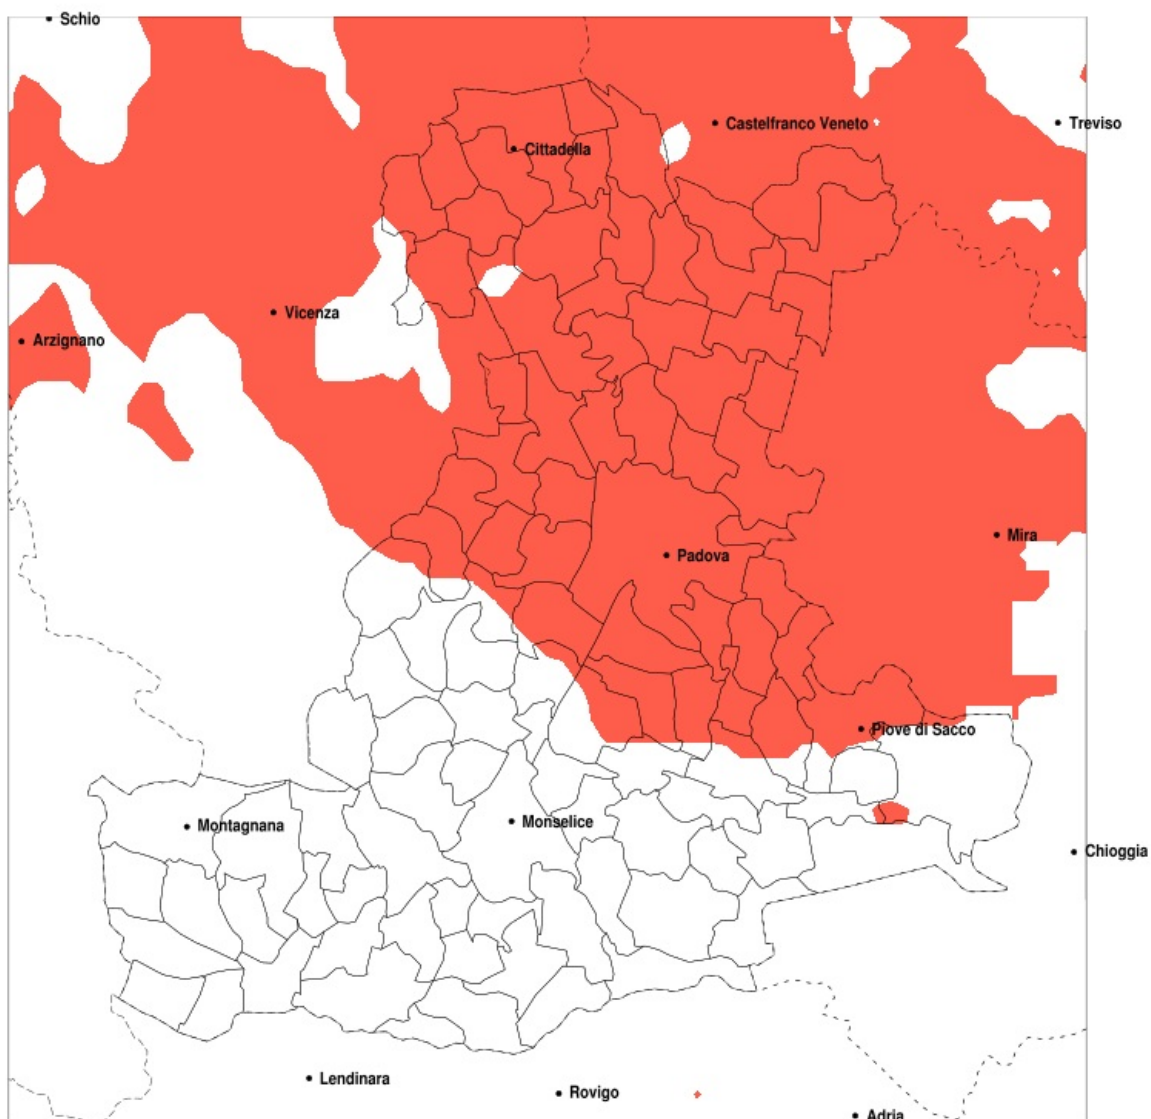

SERVIZIO DI ALERT EX-POST

Siccità nella Provincia di Padova del 17-07-2020

Mappa della Provincia con evidenziati eventuali superamenti della soglia (in rosso)

Siccità (mm) dal 18-06-2020 al 17-07-2020					
Comune	max	min	med	Porzione comunale interessata	Media 5 anni
Abano Terme	62	13	25	75%	46
Albignasego	31	15	20	100%	43
Arzergrande	45	24	34	30%	49
Borgoricco	33	15	20	100%	82
Bovolenta	48	19	34	35%	45
Brugine	45	24	31	65%	51
Cadoneghe	37	16	21	100%	63
Campo San Martino	40	16	27	100%	64
Campodarsego	25	15	19	100%	72
Campodoro	66	11	22	100%	56
Camposampiero	50	15	30	100%	78
Carmignano di Brenta	47	26	34	100%	74
Cartura	42	15	31	30%	39
Casalserugo	41	15	25	75%	42
Cervarese Santa Croce	47	4	25	70%	51
Cittadella	47	21	32	100%	74
Codevigo	59	18	37	30%	48
Curtarolo	34	13	21	100%	59
Due Carrare	71	15	31	45%	40
Fontaniva	47	23	32	100%	74
Galliera Veneta	45	23	37	100%	71
Gazzo	80	26	42	65%	66
Grantorto	48	23	34	95%	72
Legnaro	29	18	25	100%	52
Limena	24	12	16	100%	53
Loreggia	51	17	36	100%	77
Masera di Padova	35	15	22	75%	39
Massanzago	46	15	21	100%	85
Mestrino	72	4	15	100%	55
Montegrotto Terme	89	18	38	40%	43
Noventa Padovana	41	19	25	100%	60
Padova	39	12	20	100%	52
Piazzola sul Brenta	48	12	27	100%	61