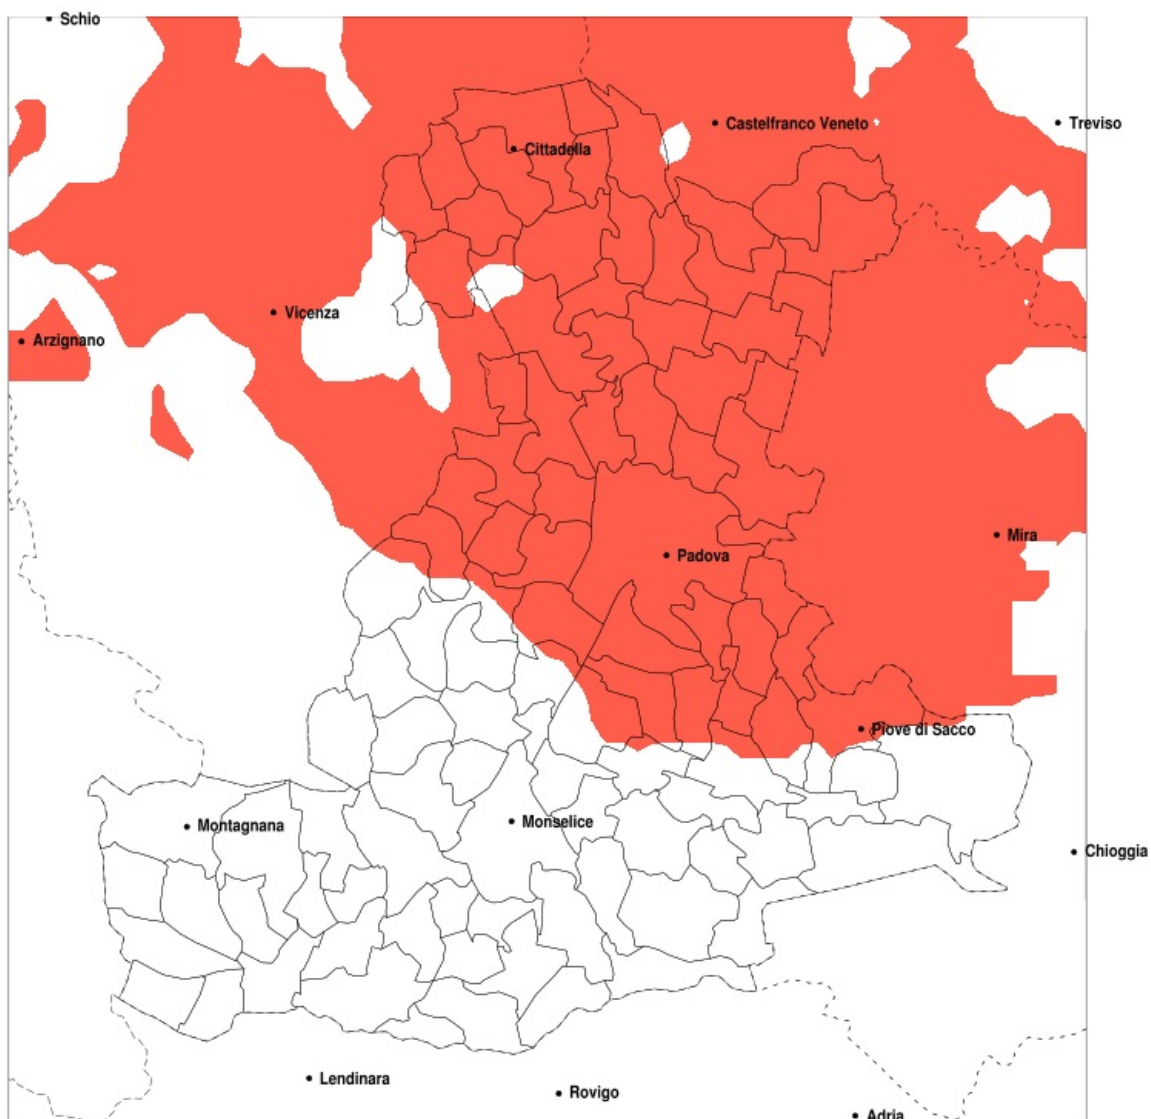

### Siccità nella Provincia di Padova del 18-07-2020

Mappa della Provincia con evidenziati eventuali superamenti della soglia (in rosso)

Siccità (mm) dal 19-06-2020 al 18-07-2020					
Comune	max	min	med	Porzione comunale interessata	Media 5 anni
Abano Terme	62	13	25	75%	46
Albignasego	31	15	20	100%	44
Arzergrande	45	25	36	25%	48
Borgoricco	33	15	20	100%	81
Bovolenta	48	19	34	35%	45
Brugine	46	24	31	65%	51
Cadoneghe	37	16	21	100%	62
Campo San Martino	40	16	27	100%	63
Campodarsego	25	15	19	100%	71
Campodoro	66	11	22	100%	55
Camposampiero	50	16	30	100%	77
Carmignano di Brenta	47	26	34	100%	73
Cartura	42	15	30	30%	40
Casalserugo	40	15	25	75%	42
Cervarese Santa Croce	47	4	25	70%	50
Cittadella	47	20	32	100%	73
Codevigo	59	19	38	30%	47
Curtarolo	34	12	21	100%	58
Due Carrare	70	15	31	45%	40
Fontaniva	47	23	32	100%	73
Galliera Veneta	45	23	37	100%	72
Gazzo	79	26	42	60%	65
Grantorto	50	23	34	95%	71
Legnaro	29	18	25	100%	52
Limena	24	11	16	100%	52
Loreggia	51	17	36	100%	76
Masera di Padova	35	15	22	75%	40
Massanzago	46	15	21	100%	84
Mestrino	70	4	15	100%	54
Montegrotto Terme	89	18	38	40%	43
Noventa Padovana	42	19	25	100%	60
Padova	40	11	20	100%	51
Piazzola sul Brenta	50	11	27	95%	60