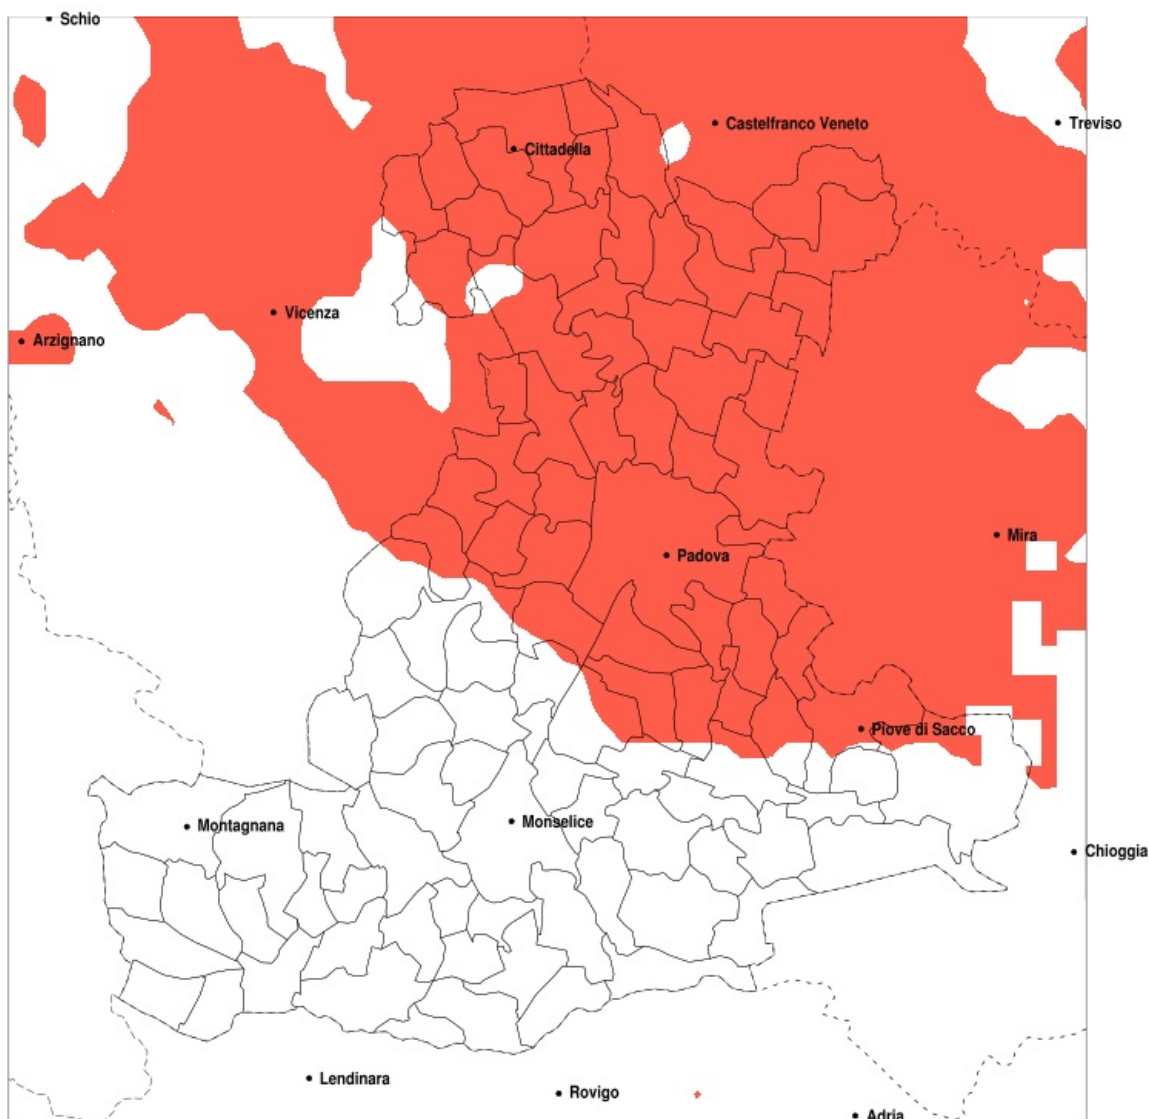

### Siccità nella Provincia di Padova del 19-07-2020

Mappa della Provincia con evidenziati eventuali superamenti della soglia (in rosso)

Siccità (mm) dal 20-06-2020 al 19-07-2020					
Comune	max	min	med	Porzione comunale interessata	Media 5 anni
Abano Terme	62	13	25	70%	43
Albignasego	31	15	20	100%	41
Arzergrande	43	24	33	30%	47
Borgoricco	33	15	20	100%	80
Bovolenta	48	19	34	30%	44
Brugine	46	24	31	65%	50
Cadoneghe	36	16	20	100%	61
Campo San Martino	40	16	27	100%	62
Campodarsego	25	15	19	100%	71
Campodoro	66	11	22	100%	54
Camposampiero	50	16	30	100%	76
Carmignano di Brenta	47	26	34	100%	73
Cartura	42	15	30	30%	37
Casalserugo	40	15	25	75%	40
Cervarese Santa Croce	47	4	25	65%	47
Cittadella	47	20	32	100%	73
Codevigo	41	18	30	40%	46
Curtarolo	34	12	21	100%	57
Due Carrare	70	15	31	40%	37
Fontaniva	47	23	32	100%	73
Galliera Veneta	44	23	36	100%	71
Gazzo	80	26	43	55%	65
Grantorto	50	23	34	95%	71
Legnaro	29	18	25	100%	50
Limena	24	11	16	100%	51
Loreggia	51	17	36	100%	75
Masera di Padova	35	15	22	70%	38
Massanzago	46	15	21	100%	84
Mestrino	70	4	15	100%	52
Montegrotto Terme	89	18	38	35%	39
Noventa Padovana	42	19	25	100%	58
Padova	40	11	20	100%	50
Piazzola sul Brenta	50	11	27	95%	59