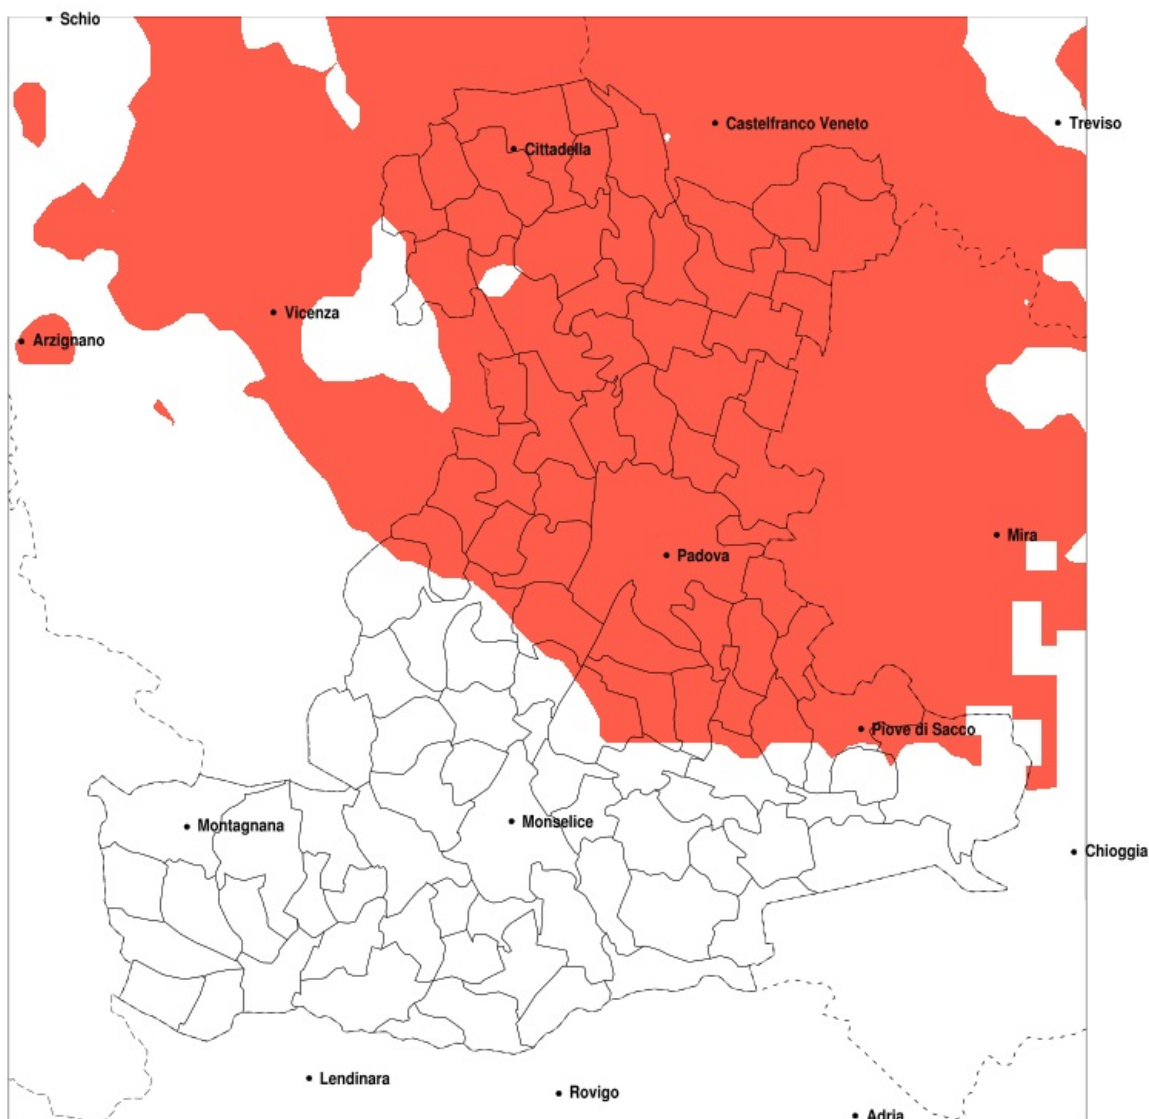

SERVIZIO DI ALERT EX-POST

Siccità nella Provincia di Padova del 20-07-2020

Mappa della Provincia con evidenziati eventuali superamenti della soglia (in rosso)

Siccità (mm) dal 21-06-2020 al 20-07-2020					
Comune	max	min	med	Porzione comunale interessata	Media 5 anni
Abano Terme	62	13	25	75%	46
Albignasego	31	15	20	100%	45
Arzergrande	43	24	33	35%	48
Borgoricco	33	15	20	100%	83
Bovolenta	48	19	34	30%	44
Brugine	46	24	31	60%	51
Cadoneghe	36	16	20	100%	64
Campo San Martino	40	16	27	100%	65
Campodarsego	25	15	19	100%	73
Campodoro	66	11	22	100%	57
Camposampiero	50	16	30	100%	80
Carmignano di Brenta	47	25	34	100%	77
Cartura	42	15	30	30%	37
Casalserugo	40	15	25	75%	42
Cervarese Santa Croce	47	4	25	65%	48
Cittadella	47	19	31	100%	79
Codevigo	41	18	30	40%	47
Curtarolo	34	13	21	100%	59
Due Carrare	70	15	31	45%	38
Fontaniva	47	23	31	100%	78
Galliera Veneta	44	23	36	100%	79
Gazzo	81	26	42	65%	66
Grantorto	49	23	34	95%	73
Legnaro	29	18	25	100%	53
Limena	24	11	16	100%	55
Loreggia	51	17	36	100%	79
Masera di Padova	35	15	22	75%	39
Massanzago	45	15	21	100%	87
Mestrino	71	4	15	100%	55
Montegrotto Terme	89	18	38	40%	42
Noventa Padovana	43	19	25	100%	61
Padova	41	11	20	100%	54
Piazzola sul Brenta	49	11	27	100%	62