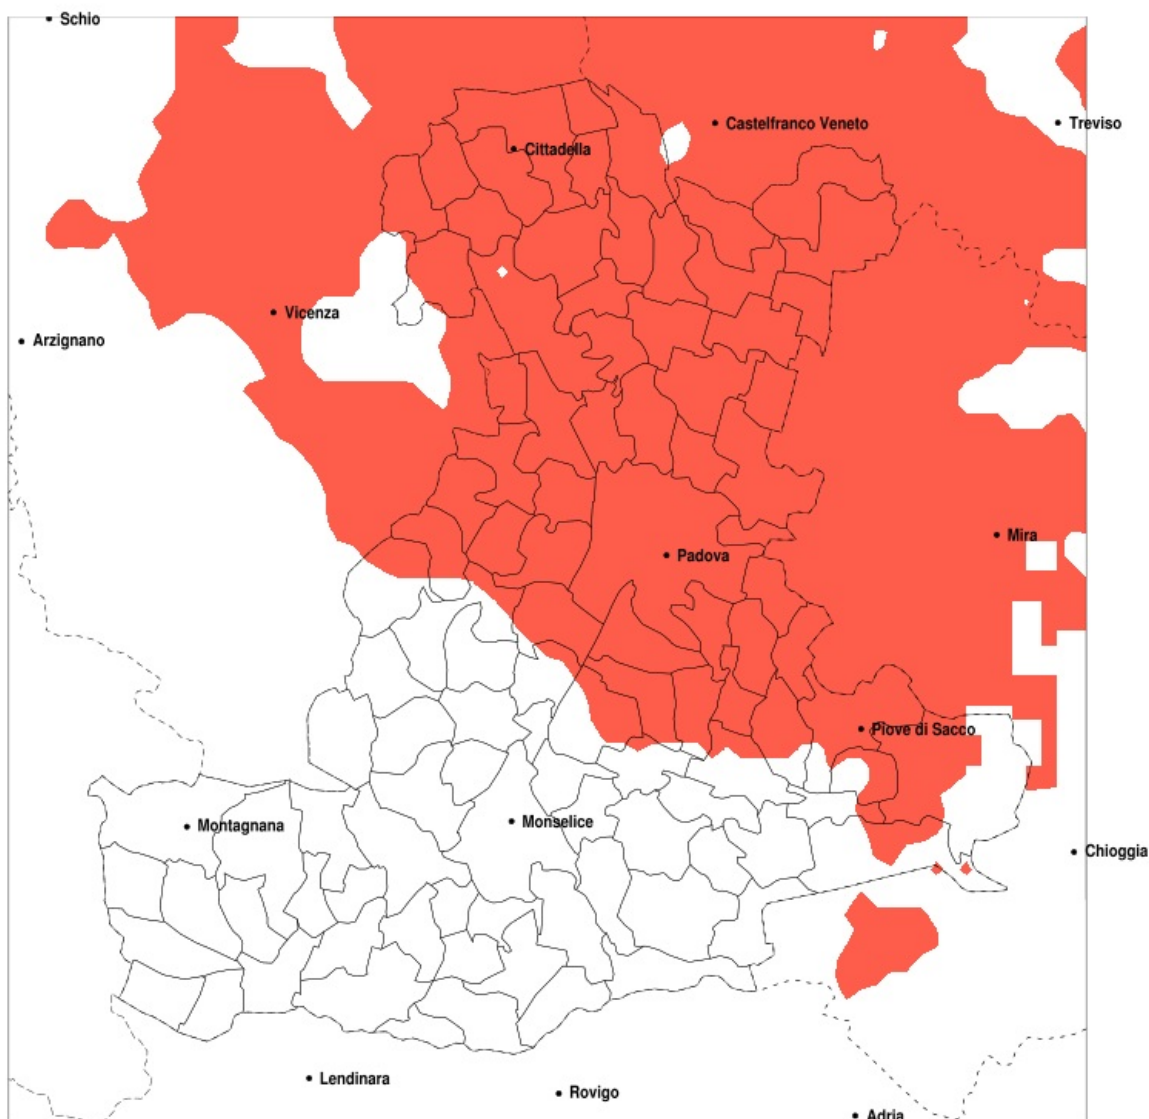

### Siccità nella Provincia di Padova del 22-07-2020

Mappa della Provincia con evidenziati eventuali superamenti della soglia (in rosso)

Siccità (mm) dal 23-06-2020 al 22-07-2020					
Comune	max	min	med	Porzione comunale interessata	Media 5 anni
Abano Terme	63	13	25	75%	47
Albignasego	31	15	20	100%	46
Arzergrande	43	24	33	70%	54
Borgoricco	33	15	20	100%	83
Bovolenta	48	19	34	35%	47
Brugine	46	24	31	65%	53
Cadoneghe	37	16	21	100%	68
Campo San Martino	40	16	27	100%	65
Campodarsego	25	15	19	100%	75
Campodoro	59	11	22	100%	60
Camposampiero	50	16	30	100%	79
Carmignano di Brenta	48	26	35	100%	76
Cartura	42	15	30	35%	40
Casalserugo	40	15	25	75%	44
Cervarese Santa Croce	47	4	25	75%	54
Cittadella	48	21	32	100%	78
Codevigo	41	18	30	65%	52
Correzzola	47	30	36	25%	51
Curtarolo	34	13	21	100%	61
Due Carrare	71	15	31	45%	39
Fontaniva	48	23	32	100%	77
Galliera Veneta	46	23	37	100%	77
Gazzo	74	27	42	65%	66
Grantorto	48	23	34	100%	74
Legnaro	29	18	25	100%	56
Limena	24	11	16	100%	59
Loreggia	51	17	37	100%	78
Masera di Padova	35	15	22	75%	41
Massanzago	45	15	21	100%	85
Mestrino	63	4	15	100%	60
Montegrotto Terme	90	18	38	40%	41
Noventa Padovana	42	19	25	100%	65
Padova	40	11	20	100%	57