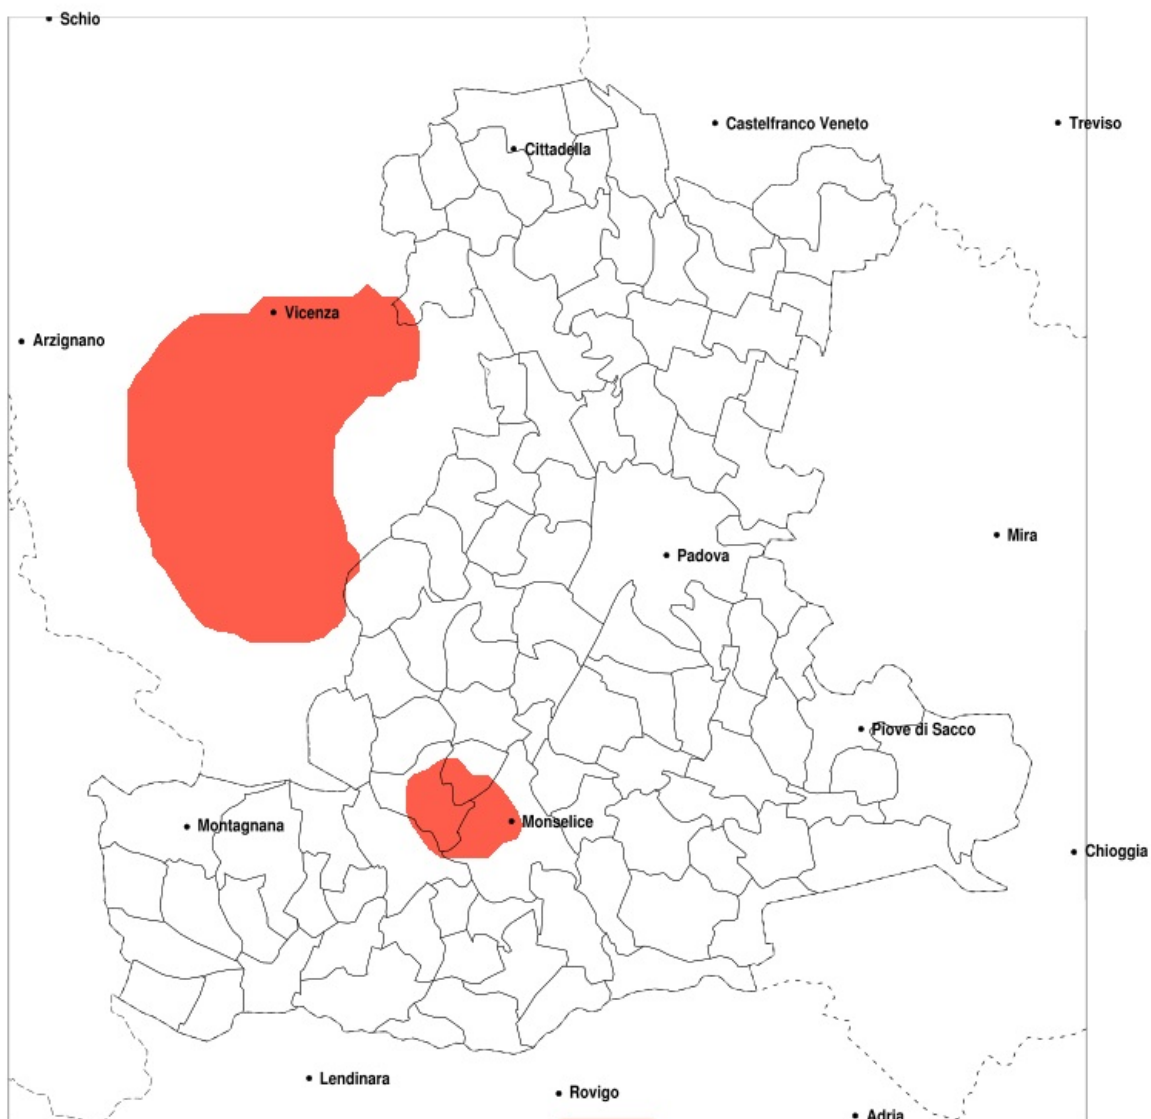

### Vento forte nella Provincia di Padova del 23-07-2020

Mappa della Provincia con evidenziati eventuali superamenti della soglia (in rosso)

Raffica massima del vento (m/s) del 23-07-2020				
Comune	max	min	med	Porzione comunale interessata
Arqua Petrarca	15	10	13	45%
Baone	15	10	13	35%
Este	15	9	12	20%
Gazzo	15	11	12	20%
Monselice	15	10	12	20%
Rovolon	16	9	11	20%

Precipitazione in 30 giorni (mm) dal 24-06-2020 al 23-07-2020					
Comune	max	min	med	Porzione comunale interessata	Media 5 anni
Polverara	42	22	31	65%	49
Ponte San Nicolo	33	20	26	100%	50
Rovolon	92	21	56	20%	53
Rubano	27	16	21	100%	59
Saccolongo	51	8	26	80%	55
San Giorgio delle Pertiche	40	19	26	100%	70
San Giorgio in Bosco	50	24	33	95%	72
San Martino di Lupari	53	26	38	95%	78
San Pietro in Gu	65	30	41	85%	71
Sant Angelo di Piove di Sacco	40	27	32	90%	57
Santa Giustina in Colle	53	22	33	100%	73
Saonara	44	22	30	100%	59
Selvazzano Dentro	49	16	26	90%	54
Teolo	80	15	49	25%	48
Tombolo	44	25	34	100%	78
Trebaseleghe	53	17	35	100%	84
Veggiano	48	8	24	95%	56
Vigodarzere	30	17	23	100%	61
Vigonza	47	20	28	100%	70
Villa del Conte	47	22	33	100%	74
Villafranca Padovana	40	15	23	100%	58
Villanova di Camposampiero	28	18	21	100%	81