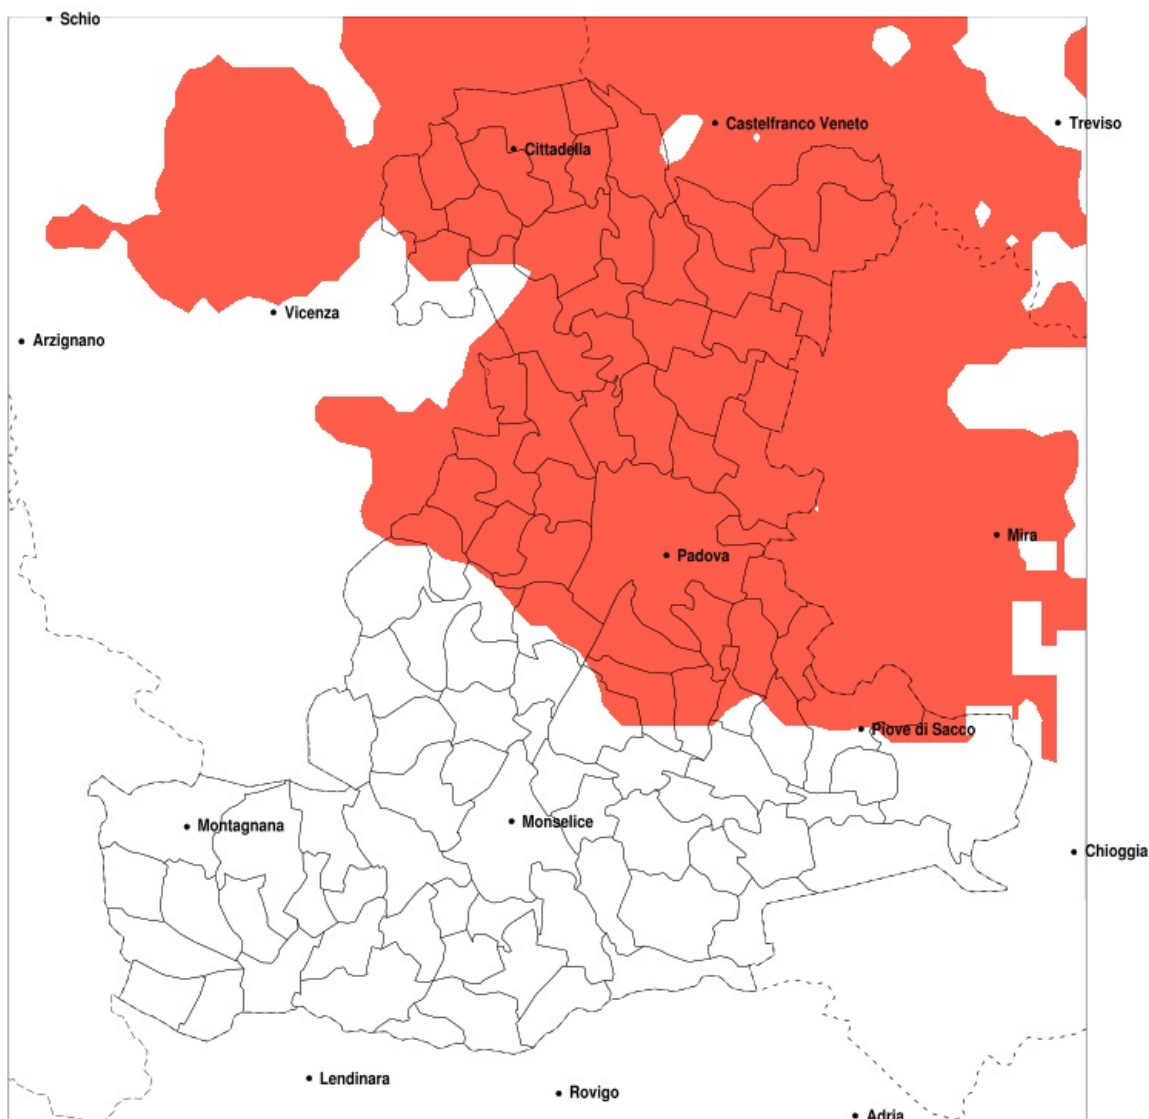

### Vento forte nella Provincia di Padova del 23-07-2020

Mappa della Provincia con evidenziati eventuali superamenti della soglia (in rosso)

Raffica massima del vento (m/s) del 23-07-2020				
Comune	max	min	med	Porzione comunale interessata
Arqua Petrarca	15	10	13	45%
Baone	15	10	13	35%
Este	15	9	12	20%
Gazzo	15	11	12	20%
Monselice	15	10	12	20%
Rovolon	16	9	11	20%

### Siccità nella Provincia di Padova del 23-07-2020

Mappa della Provincia con evidenziati eventuali superamenti della soglia (in rosso)

Siccità (mm) dal 24-06-2020 al 23-07-2020					
Comune	max	min	med	Porzione comunale interessata	Media 5 anni
Abano Terme	70	19	32	60%	46
Albignasego	36	19	24	95%	45
Arzergrande	50	29	39	20%	52
Borgoricco	36	17	23	100%	81
Cadoneghe	41	20	25	100%	67
Campo San Martino	44	20	29	100%	64
Campodarsego	29	18	22	100%	74
Campodoro	61	15	28	90%	57
Camposampiero	52	17	33	100%	78
Carmignano di Brenta	51	30	38	100%	75
Cartura	48	19	35	20%	39
Casalserugo	46	19	29	60%	43
Cervese Santa Croce	73	8	38	55%	52
Cittadella	51	24	35	100%	78
Codevigo	47	22	36	35%	50
Curtarolo	36	17	24	100%	60
Due Carrare	78	19	36	30%	38
Fontaniva	51	25	35	100%	77
Galliera Veneta	47	25	38	100%	78
Gazzo	76	30	46	45%	64
Grantorto	51	26	38	90%	73
Legnaro	36	22	30	90%	54
Limena	27	15	21	100%	57
Loreggia	53	20	39	100%	77
Masera di Padova	41	19	27	60%	40
Massanzago	47	17	24	100%	83
Mestrino	66	8	22	100%	58
Montegrotto Terme	98	22	45	25%	40
Noventa Padovana	47	23	30	100%	63
Padova	44	17	25	100%	55
Piazzola sul Brenta	50	15	31	90%	62
Piombino Dese	53	21	40	100%	83
Piove di Sacco	52	22	34	60%	53