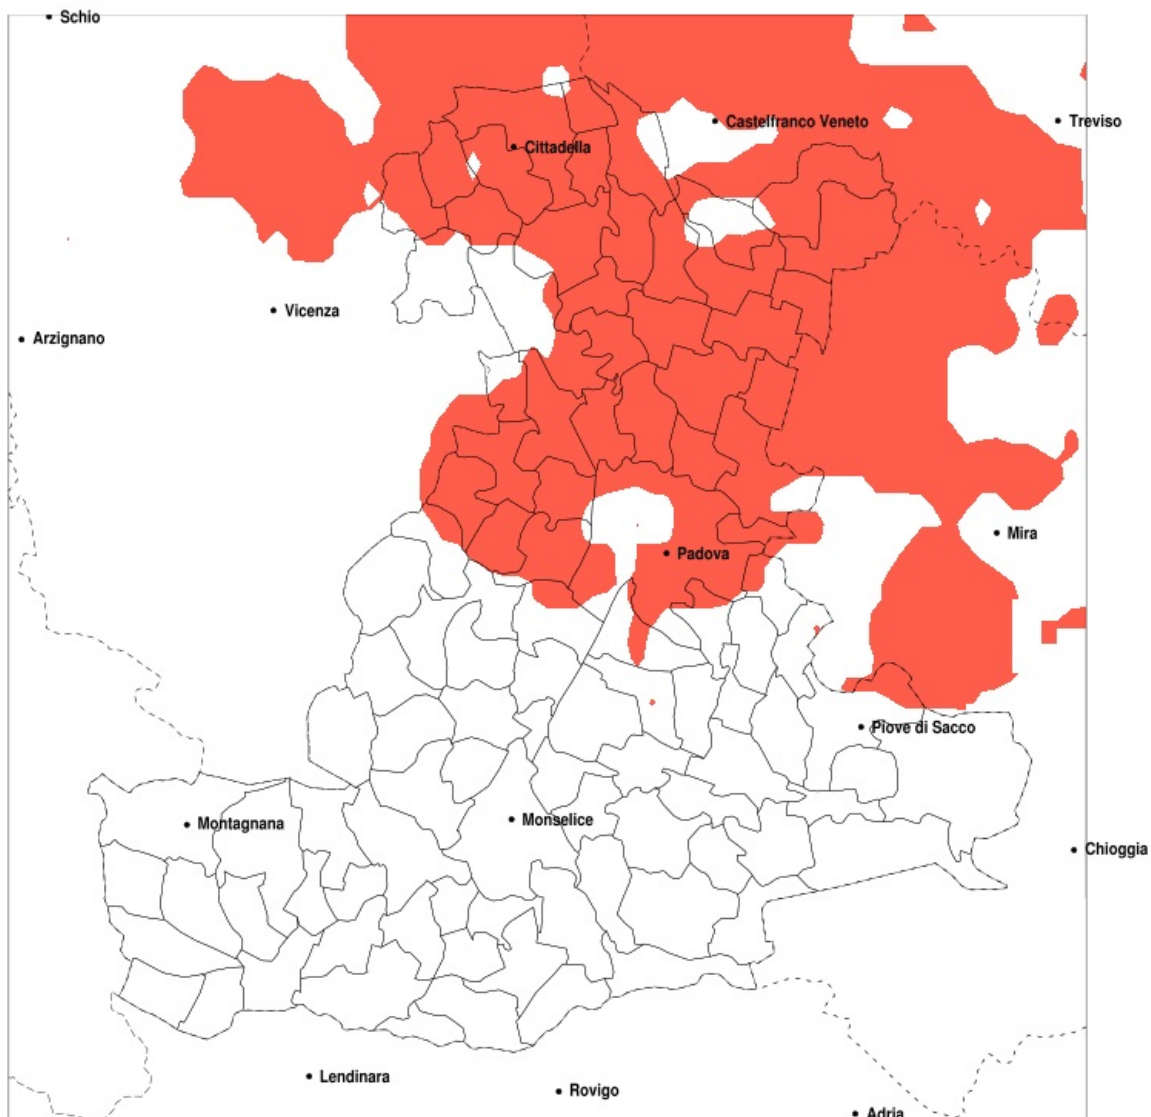

SERVIZIO DI ALERT EX-POST

Siccità nella Provincia di Padova del 24-07-2020

Mappa della Provincia con evidenziati eventuali superamenti della soglia (in rosso)

Siccità (mm) dal 25-06-2020 al 24-07-2020					
Comune	max	min	med	Porzione comunale interessata	Media 5 anni
Abano Terme	79	28	40	35%	47
Albignasego	46	25	33	30%	46
Borgoricco	46	21	32	100%	86
Cadoneghe	53	32	38	100%	71
Campo San Martino	53	29	39	90%	68
Campodarsego	42	24	33	100%	78
Campodoro	72	24	38	60%	61
Camposampiero	61	21	42	90%	83
Carmignano di Brenta	61	40	48	95%	84
Cervarese Santa Croce	80	13	46	30%	54
Cittadella	62	36	46	100%	87
Curtarolo	45	27	35	95%	64
Fontaniva	61	36	45	95%	84
Galliera Veneta	62	36	51	95%	86
Gazzo	88	41	57	25%	69
Grantorto	61	36	48	70%	78
Legnaro	46	29	40	20%	56
Limena	42	24	33	95%	60
Loreggia	63	26	48	75%	82
Massanzago	56	21	32	100%	87
Mestrino	77	13	32	95%	60
Noventa Padovana	60	31	42	75%	66
Piazzola sul Brenta	60	24	41	70%	65
Piombino Dese	61	27	47	95%	87
Piove di Sacco	60	33	43	25%	55
Ponte San Nicolò	46	28	36	45%	52
Rubano	42	25	33	90%	61
Saccolongo	58	13	34	70%	57
San Giorgio delle Pertiche	50	30	37	100%	74
San Giorgio in Bosco	60	35	43	85%	77
San Martino di Lupari	63	37	50	85%	85
San Pietro in Gu	76	40	51	65%	79
Santa Giustina in Colle	63	32	43	90%	78