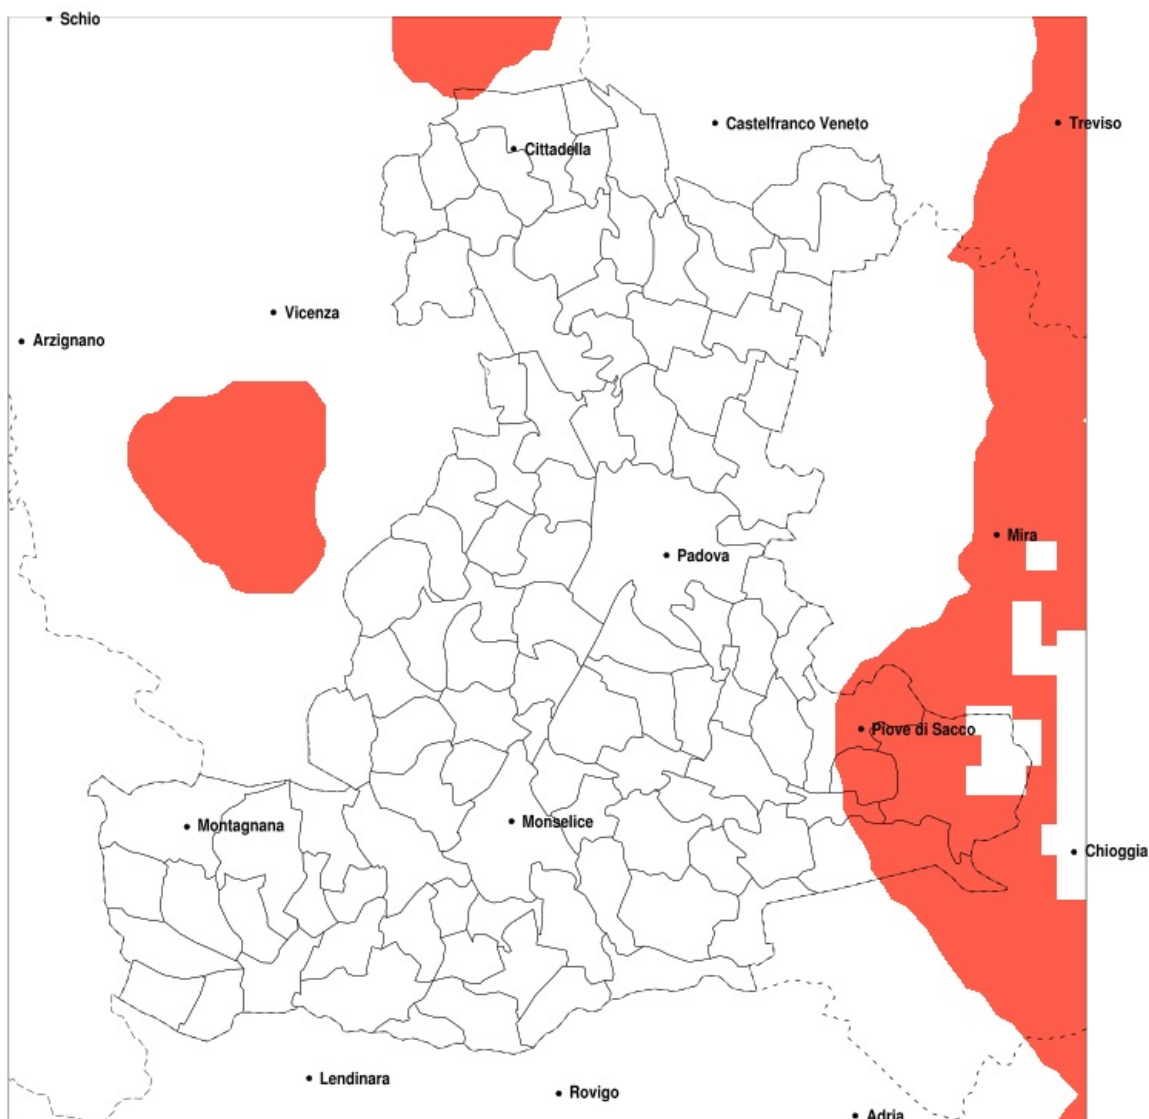

SERVIZIO DI ALERT EX-POST

Vento forte nella Provincia di Padova del 24-07-2020

Mappa della Provincia con evidenziati eventuali superamenti della soglia (in rosso)

Raffica massima del vento (m/s) del 24-07-2020				
Comune	max	min	med	Porzione comunale interessata
Arzergrande	17	11	14	70%
Codevigo	17	13	16	100%
Correzzola	17	8	14	65%
Piove di Sacco	17	10	14	50%
Pontelongo	16	8	13	40%

Precipitazione in 30 giorni (mm) dal 25-06-2020 al 24-07-2020					
Comune	max	min	med	Porzione comunale interessata	Media 5 anni
Saonara	56	29	41	40%	61
Selvazzano Dentro	57	23	36	65%	56
Teolo	88	21	57	20%	49
Tombolo	57	36	45	100%	84
Trebaseleghe	61	21	41	100%	88
Veggiano	55	13	33	75%	59
Vigodarzere	42	28	35	95%	65
Vigonza	60	30	39	85%	74
Villa del Conte	58	33	43	100%	79
Villafranca Padovana	49	24	34	85%	61
Villanova di Camposampiero	40	24	31	100%	86