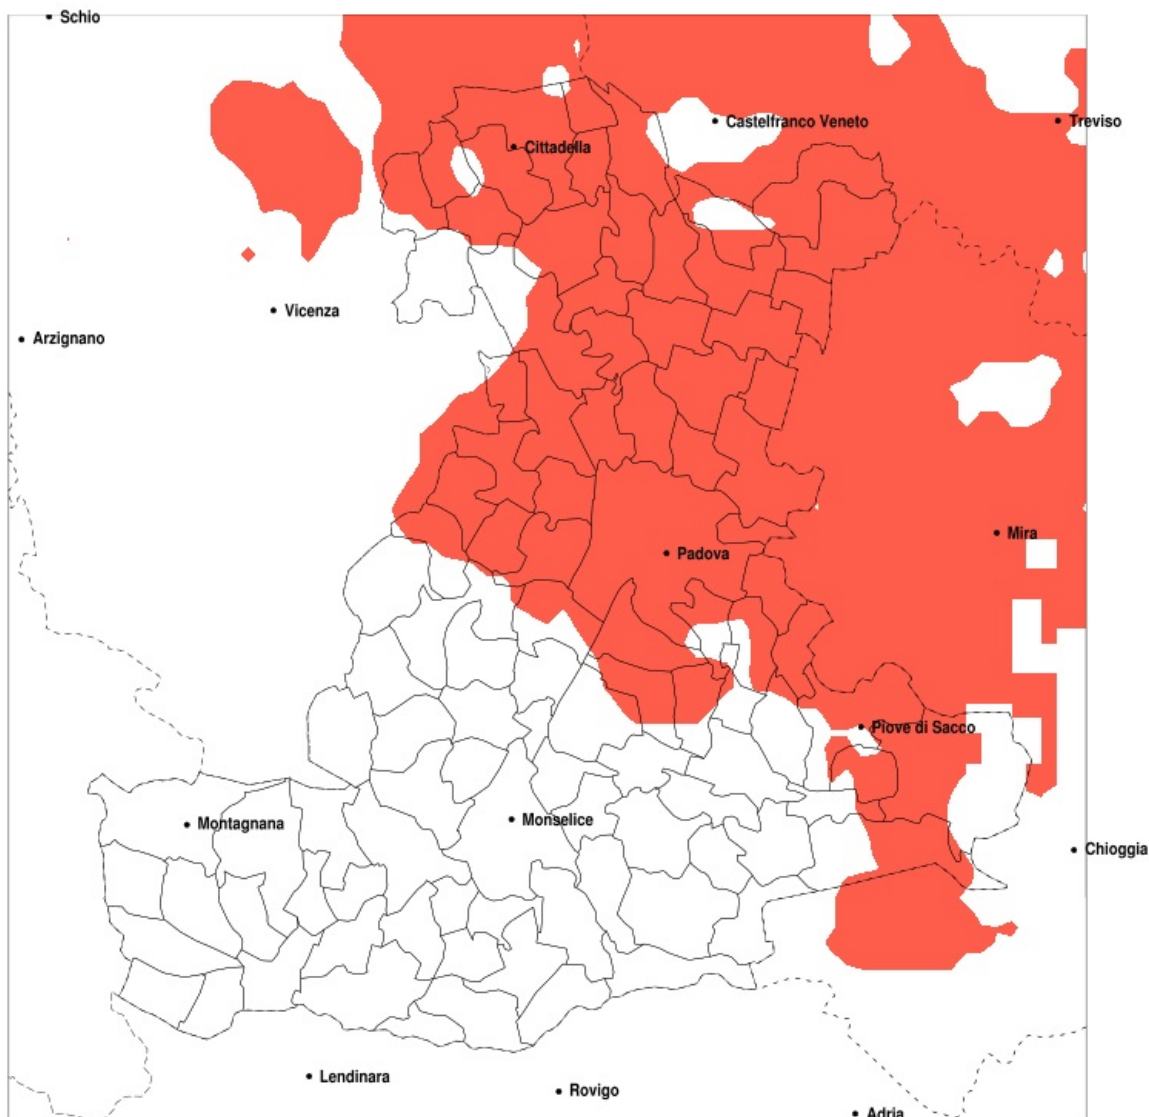

### Siccità nella Provincia di Padova del 29-07-2020

Mappa della Provincia con evidenziati eventuali superamenti della soglia (in rosso)

Siccità (mm) dal 30-06-2020 al 29-07-2020					
Comune	max	min	med	Porzione comunale interessata	Media 5 anni
Abano Terme	80	29	41	55%	55
Albignasego	46	26	34	80%	54
Arzergrande	60	38	48	65%	75
Borgoricco	43	22	32	100%	97
Cadoneghe	51	32	38	100%	80
Campo San Martino	53	29	39	100%	75
Campodarsego	43	24	34	100%	89
Campodoro	69	24	38	70%	65
Camposampiero	59	22	41	95%	89
Carmignano di Brenta	61	39	46	85%	80
Casalserugo	55	26	39	45%	55
Cervarese Santa Croce	81	12	47	40%	62
Cittadella	61	33	43	95%	84
Codevigo	54	32	44	75%	71
Correzzola	64	41	51	50%	77
Curtarolo	46	26	35	100%	72
Due Carrare	87	26	43	25%	48
Fontaniva	61	33	43	90%	83
Galliera Veneta	59	34	48	95%	84
Gazzo	86	40	57	20%	70
Grantorto	61	33	47	65%	78
Legnaro	48	30	41	70%	65
Limena	41	24	33	100%	67
Loreggia	61	26	46	80%	85
Masera di Padova	49	26	35	50%	51
Massanzago	55	22	32	100%	97
Mestrino	74	12	32	95%	66
Montegrotto Terme	108	30	54	20%	51
Noventa Padovana	59	32	41	100%	76
Padova	53	28	36	95%	65
Piazzola sul Brenta	60	24	41	75%	70
Piombino Dese	59	27	46	95%	92
Piove di Sacco	62	34	45	75%	71