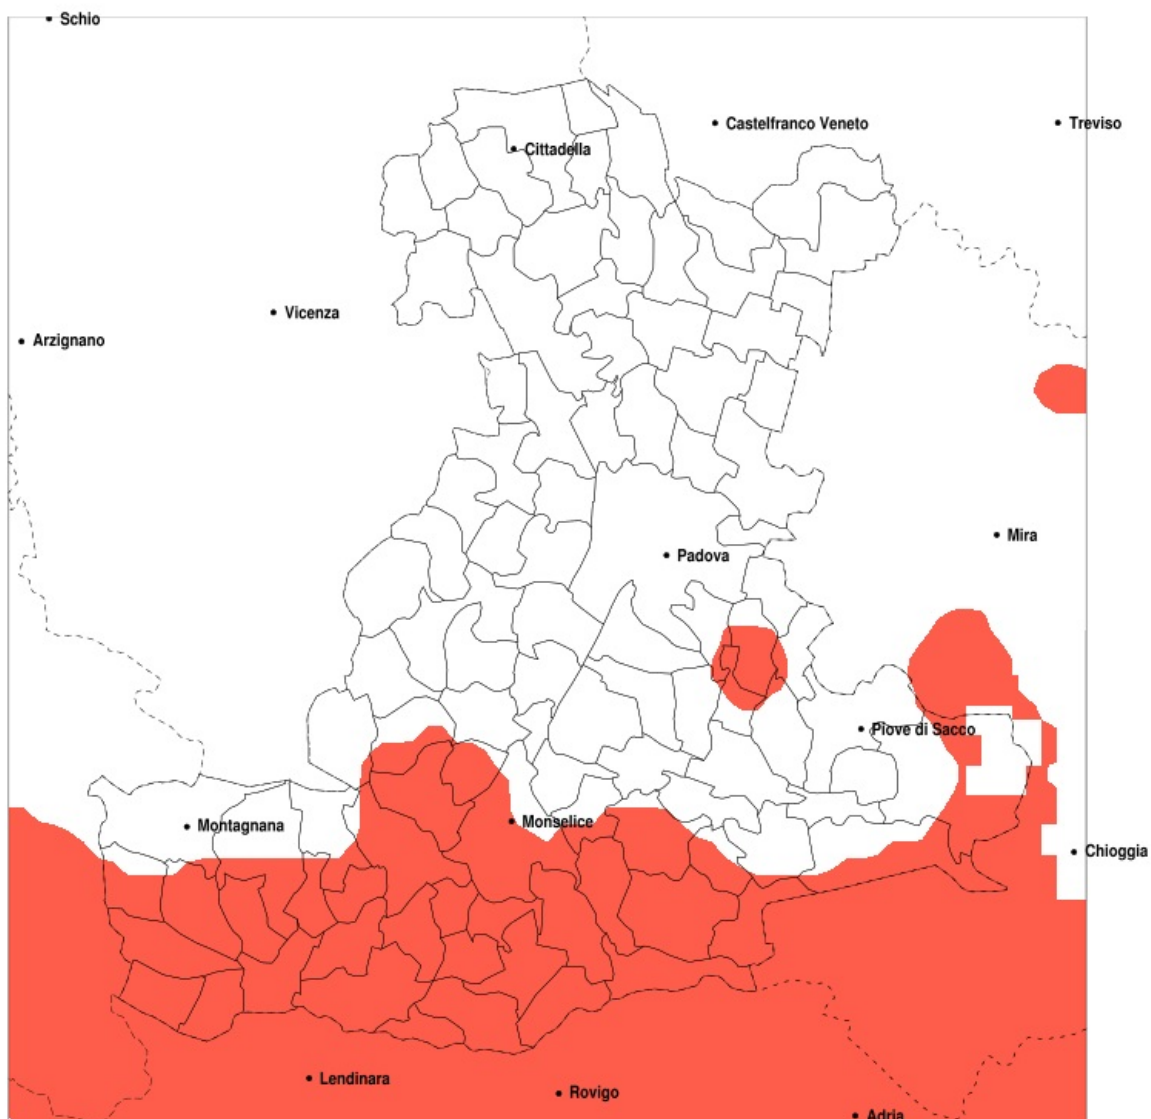

### Vento forte nella Provincia di Padova del 03-08-2020

Mappa della Provincia con evidenziati eventuali superamenti della soglia (in rosso)

Raffica massima del vento (m/s) del 03-08-2020				
Comune	max	min	med	Porzione comunale interessata
Agna	20	12	16	85%
Anguillara Veneta	20	16	19	100%
Arqua Petrarca	20	12	15	60%
Arre	18	12	14	60%
Bagnoli di Sopra	20	12	17	95%
Baone	20	12	15	80%
Barbona	19	18	19	100%
Boara Pisani	20	18	19	100%
Borgo Veneto	18	11	14	50%
Brugine	14	12	13	20%
Candiana	17	12	13	40%
Carceri	18	12	16	95%
Casale di Scodosia	19	12	15	80%
Casalserugo	14	11	13	20%
Castelbaldo	21	16	19	100%
Cinto Euganeo	18	9	13	45%
Codevigo	15	12	14	60%
Conselve	18	12	14	55%
Correzzola	16	12	14	65%
Este	20	12	16	85%
Galzignano Terme	17	9	12	25%
Granze	19	17	18	100%
Legnaro	14	10	12	30%
Lozzo Atestino	16	10	12	20%
Masi	21	16	19	100%
Megliadino San Vitale	19	13	16	90%
Merlara	20	13	17	100%
Monselice	20	12	16	75%
Montagnana	16	10	12	25%
Ospedaletto Euganeo	17	12	14	55%
Pernumia	15	12	13	20%
Piacenza d'Adige	20	14	17	100%
Polverara	14	10	13	30%