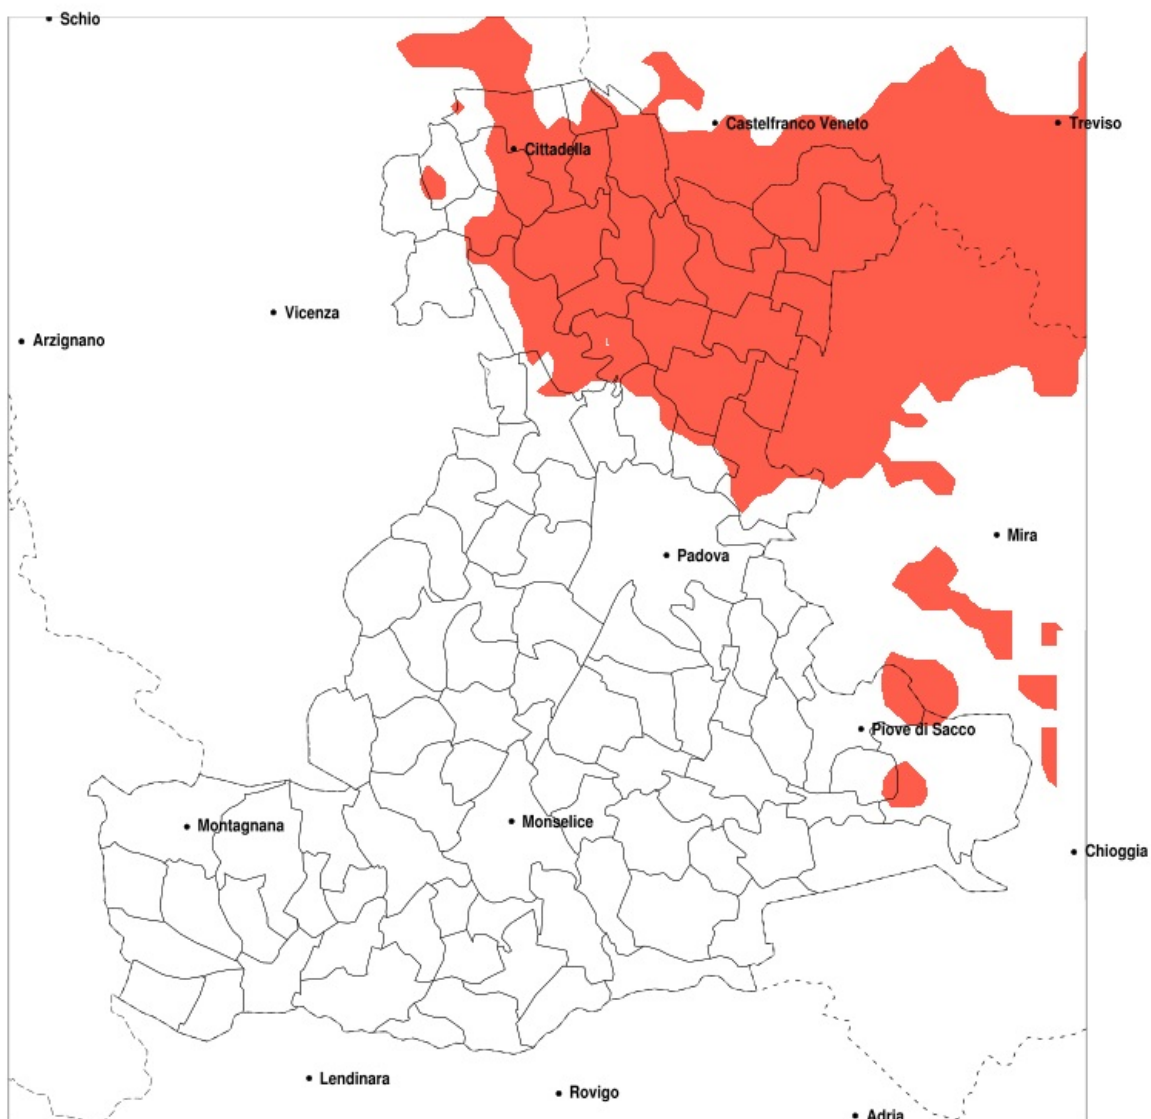

SERVIZIO DI ALERT EX-POST

Siccità nella Provincia di Padova del 03-08-2020

Mappa della Provincia con evidenziati eventuali superamenti della soglia (in rosso)

Siccità (mm) dal 05-07-2020 al 03-08-2020					
Comune	max	min	med	Porzione comunale interessata	Media 5 anni
Borgoricco	53	28	41	100%	100
Cadoneghe	71	49	57	50%	87
Campo San Martino	50	35	42	100%	78
Campodarsego	63	32	48	90%	94
Camposampiero	47	28	39	100%	91
Carmignano di Brenta	72	50	59	20%	83
Cittadella	80	38	54	65%	87
Codevigo	76	45	59	20%	79
Curtarolo	58	38	46	80%	76
Fontaniva	72	41	52	70%	85
Galliera Veneta	80	42	59	50%	89
Grantorto	72	44	53	55%	82
Limena	72	41	55	25%	73
Loreggia	50	32	40	100%	86
Massanzago	53	27	38	100%	101
Piazzola sul Brenta	62	40	49	55%	75
Piombino Dese	73	30	44	95%	95
San Giorgio delle Pertiche	54	36	44	100%	86
San Giorgio in Bosco	57	35	45	95%	83
San Martino di Lupari	80	35	51	70%	87
Santa Giustina in Colle	45	35	41	100%	85
Tombolo	67	35	47	90%	88
Trebaseleghe	56	22	37	100%	99
Vigodarzere	72	41	54	45%	79
Vigonza	74	46	58	55%	93
Villa del Conte	53	35	41	100%	85
Villafranca Padovana	73	41	53	20%	71
Villanova di Camposampiero	60	32	48	100%	103