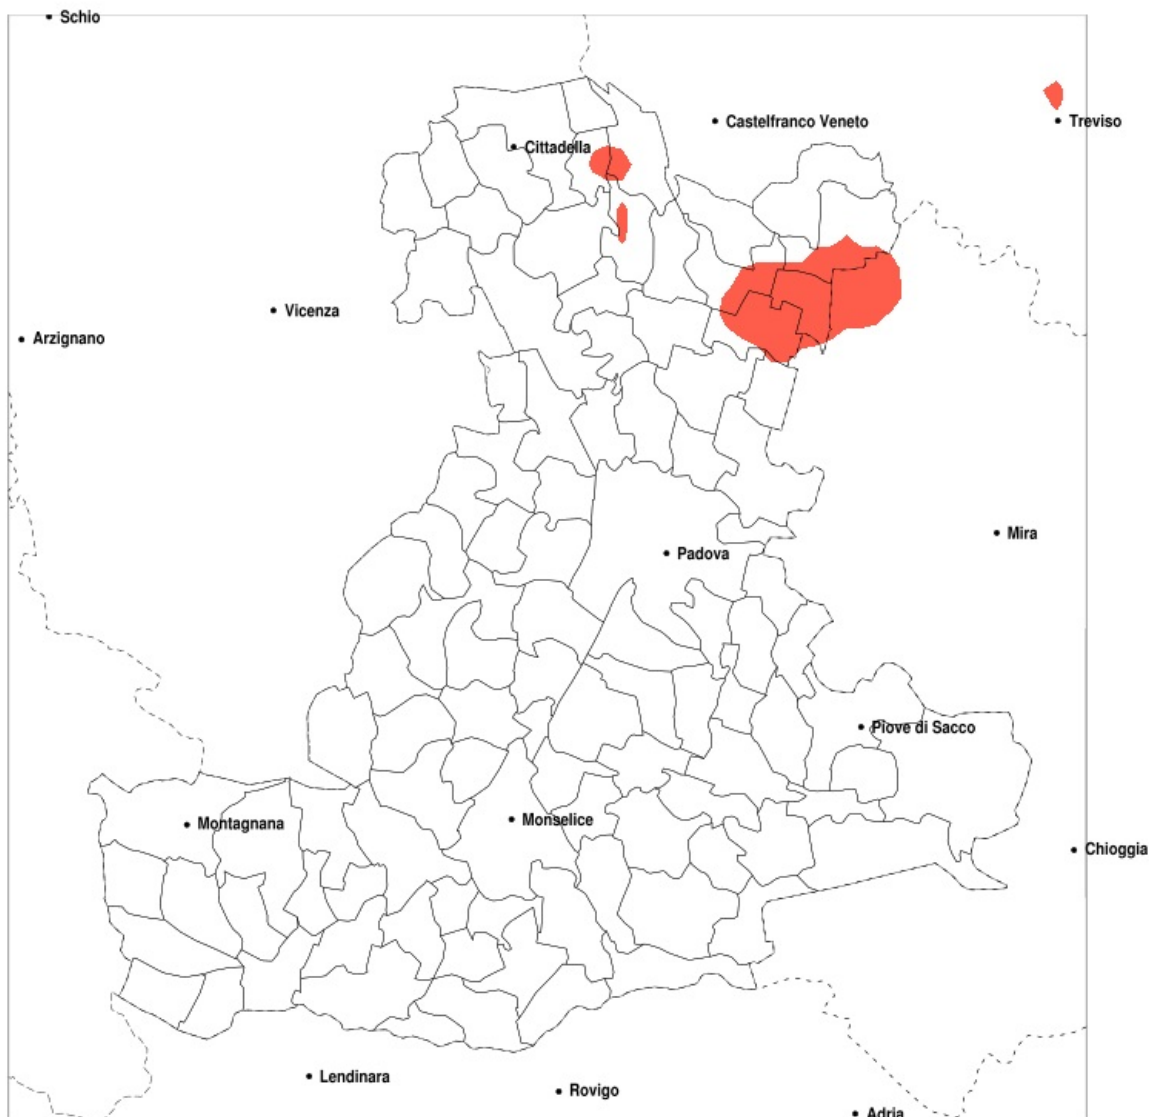

SERVIZIO DI ALERT EX-POST

Siccità nella Provincia di Padova del 16-08-2020

Mappa della Provincia con evidenziati eventuali superamenti della soglia (in rosso)

Siccità (mm) dal 18-07-2020 al 16-08-2020					
Comune	max	min	med	Porzione comunale interessata	Media 5 anni
Borgoricco	65	32	48	40%	71
Campodarsego	70	36	54	20%	70
Camposampiero	55	32	46	25%	66
Massanzago	64	32	44	65%	71
Trebaseleghe	72	28	48	35%	68
Villanova di Camposampiero	80	36	58	25%	72