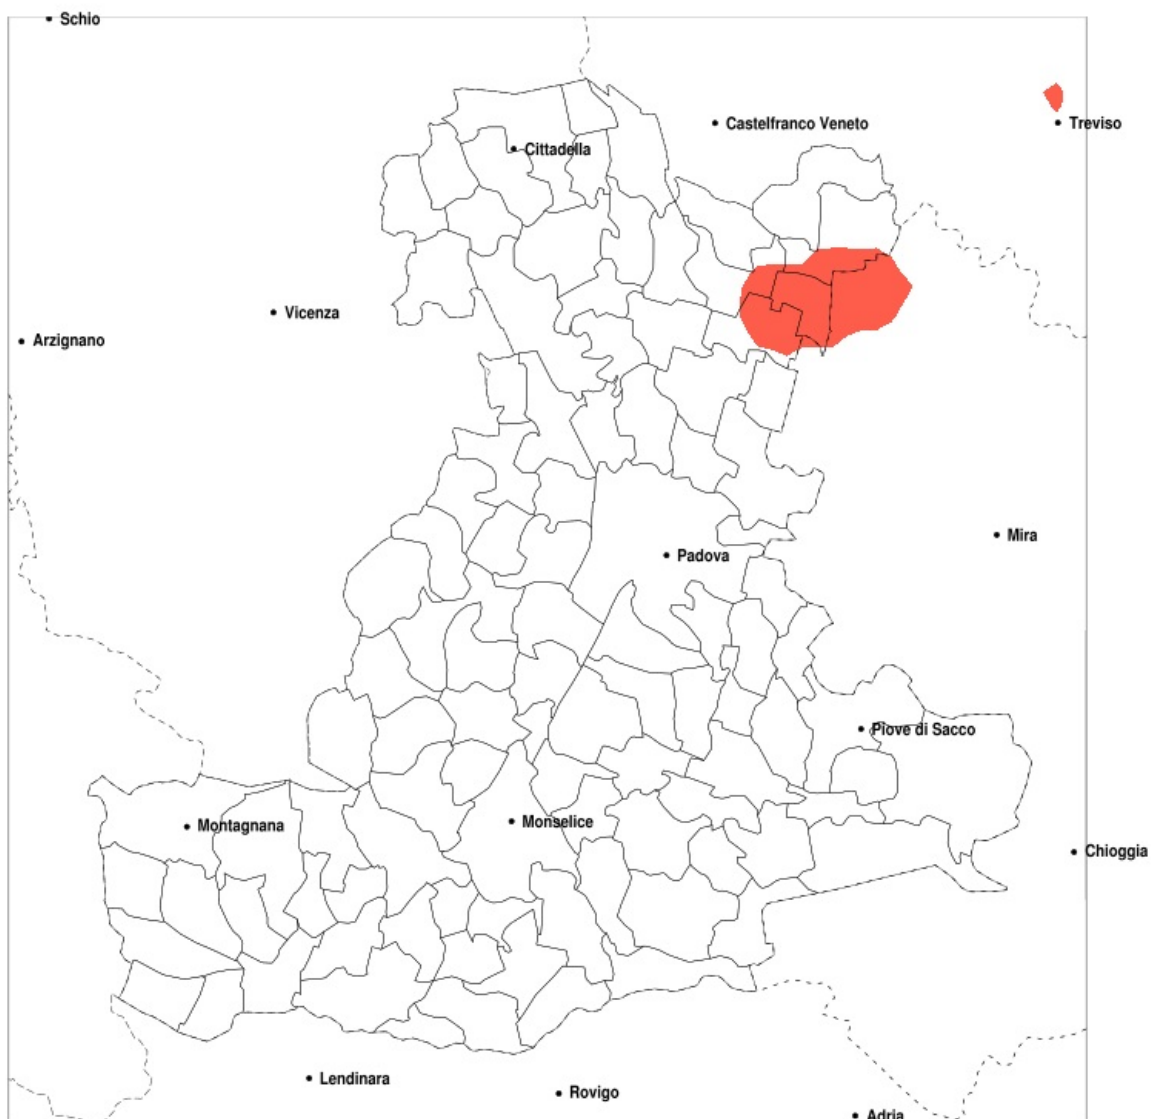

SERVIZIO DI ALERT EX-POST

Siccità nella Provincia di Padova del 18-08-2020

Mappa della Provincia con evidenziati eventuali superamenti della soglia (in rosso)

Siccità (mm) dal 20-07-2020 al 18-08-2020					
Comune	max	min	med	Porzione comunale interessata	Media 5 anni
Borgoricco	68	34	52	35%	74
Camposampiero	63	34	52	20%	69
Massanzago	65	34	47	60%	74
Trebaseleghe	77	30	52	35%	71
Villanova di Camposampiero	82	39	62	20%	75