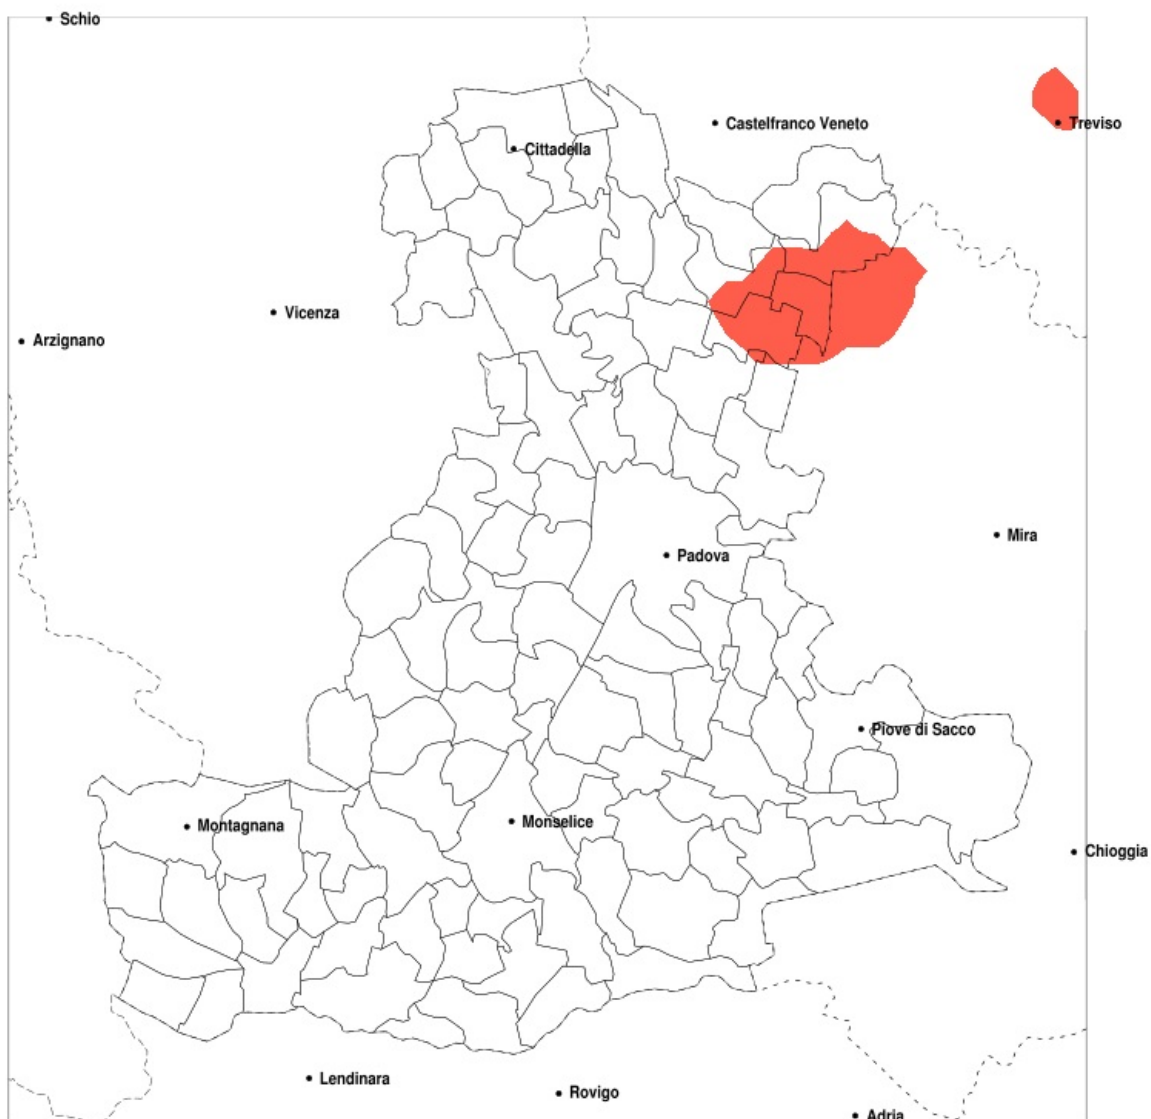

## SERVIZIO DI ALERT EX-POST

### Siccità nella Provincia di Padova del 20-08-2020

Mappa della Provincia con evidenziati eventuali superamenti della soglia (in rosso)

Siccità (mm) dal 22-07-2020 al 20-08-2020					
Comune	max	min	med	Porzione comunale interessata	Media 5 anni
Borgoricco	70	36	54	50%	82
Campodarsego	79	41	62	20%	80
Camposampiero	64	36	53	30%	76
Loreggia	64	45	56	20%	74
Massanzago	68	35	48	75%	82
Piombino Dese	99	38	62	20%	79
Trebaseleghe	78	31	53	45%	80
Villanova di Camposampiero	84	41	64	30%	83