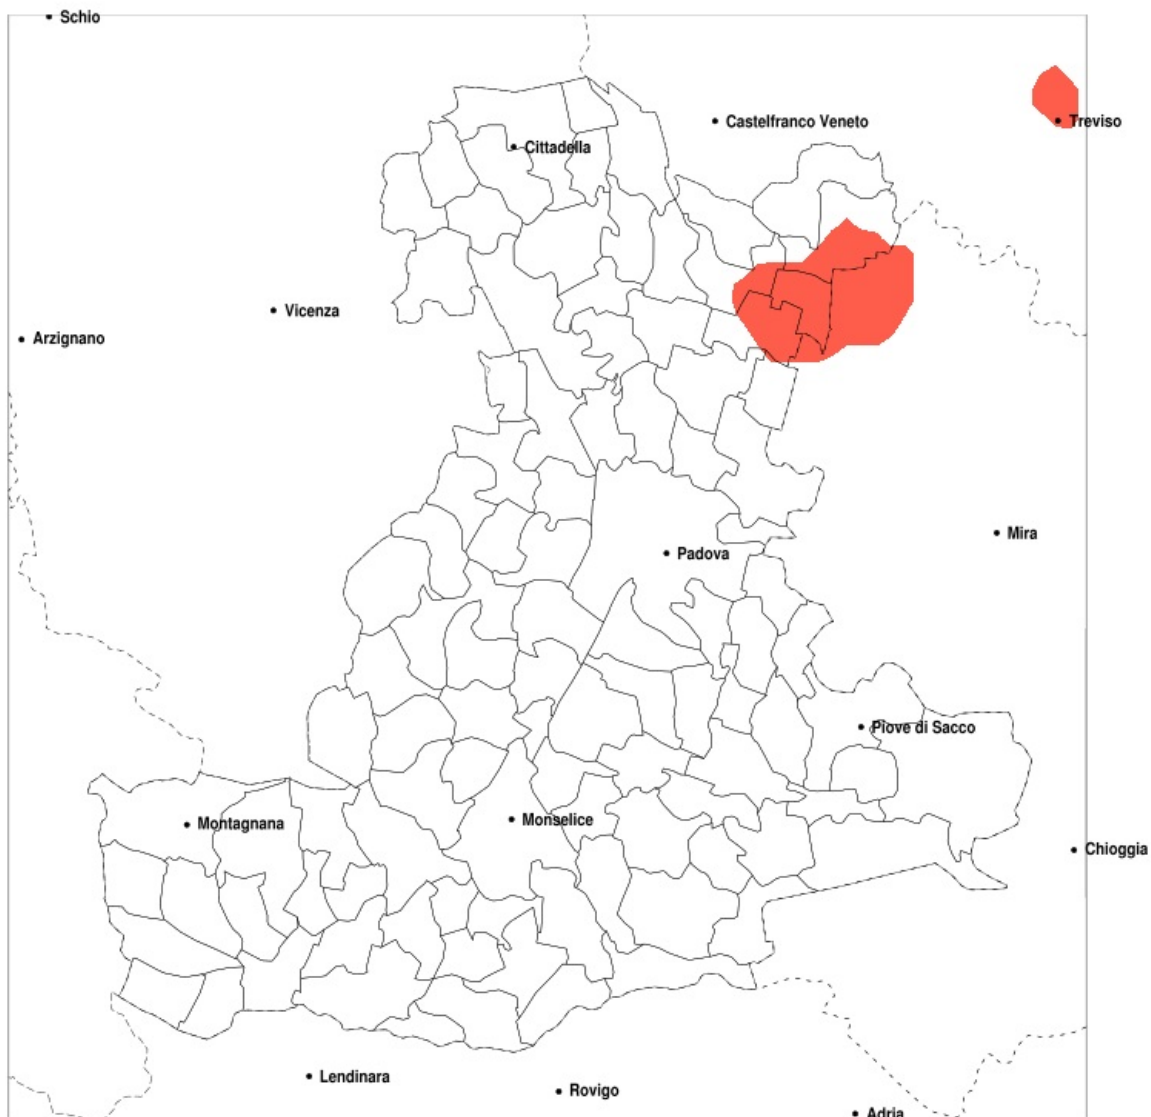

## SERVIZIO DI ALERT EX-POST

### Siccità nella Provincia di Padova del 21-08-2020

Mappa della Provincia con evidenziati eventuali superamenti della soglia (in rosso)

Siccità (mm) dal 23-07-2020 al 21-08-2020					
Comune	max	min	med	Porzione comunale interessata	Media 5 anni
Borgoricco	70	36	54	40%	79
Camposampiero	64	36	53	25%	74
Massanzago	68	35	48	70%	80
Trebaseleghe	77	31	53	40%	79
Villanova di Camposampiero	84	41	63	25%	81