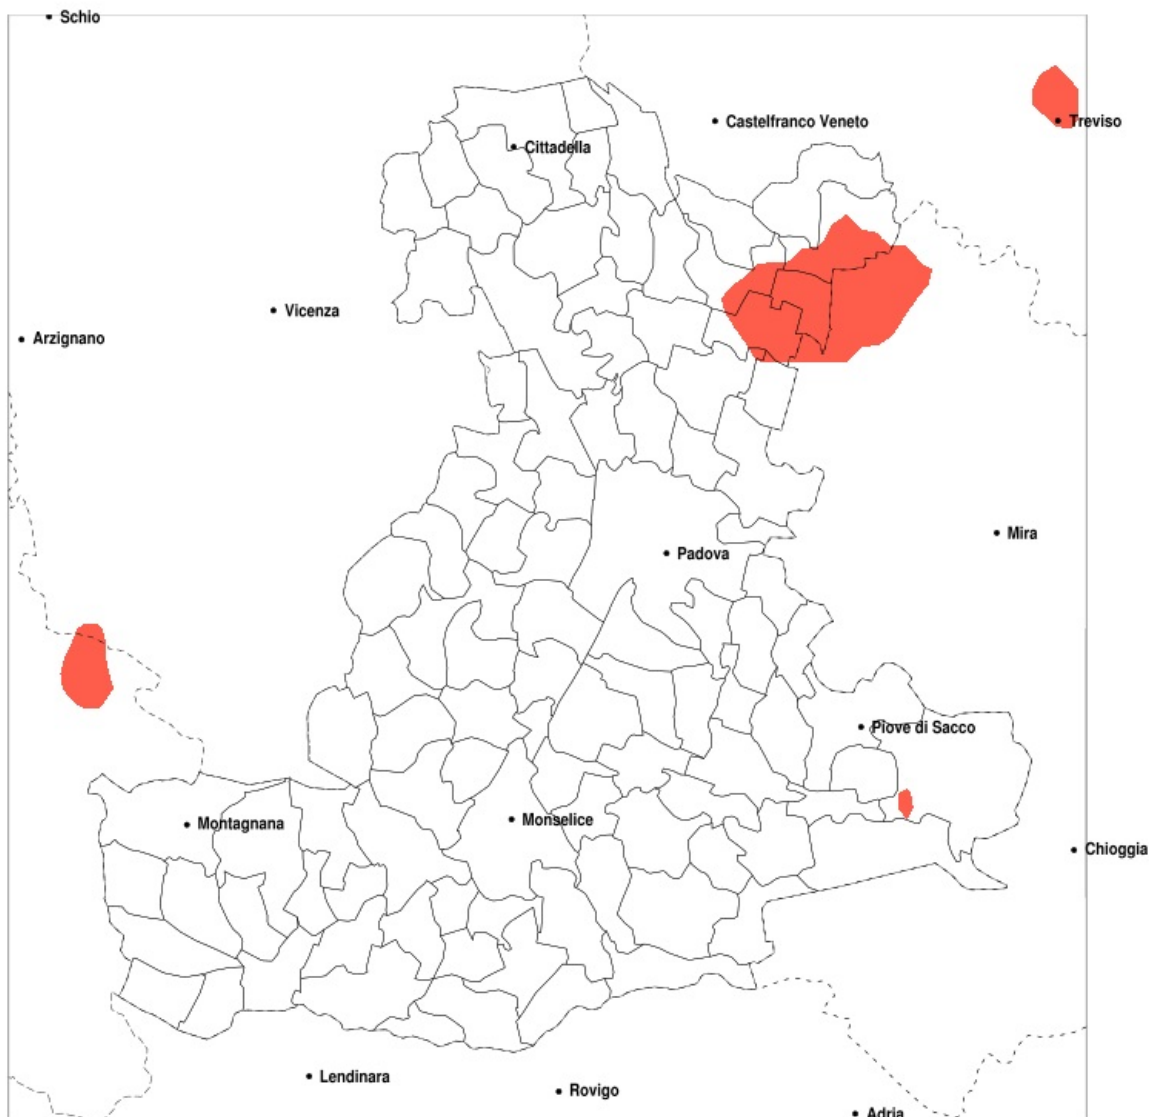

## SERVIZIO DI ALERT EX-POST

### Siccità nella Provincia di Padova del 22-08-2020

Mappa della Provincia con evidenziati eventuali superamenti della soglia (in rosso)

Siccità (mm) dal 24-07-2020 al 22-08-2020					
Comune	max	min	med	Porzione comunale interessata	Media 5 anni
Borgoricco	66	35	51	45%	77
Campodarsego	74	39	59	20%	74
Camposampiero	62	35	51	25%	71
Massanzago	64	33	46	75%	78
Piombino Dese	98	36	60	20%	76
Trebaseleghe	77	29	51	45%	78
Villanova di Camposampiero	80	39	60	25%	79