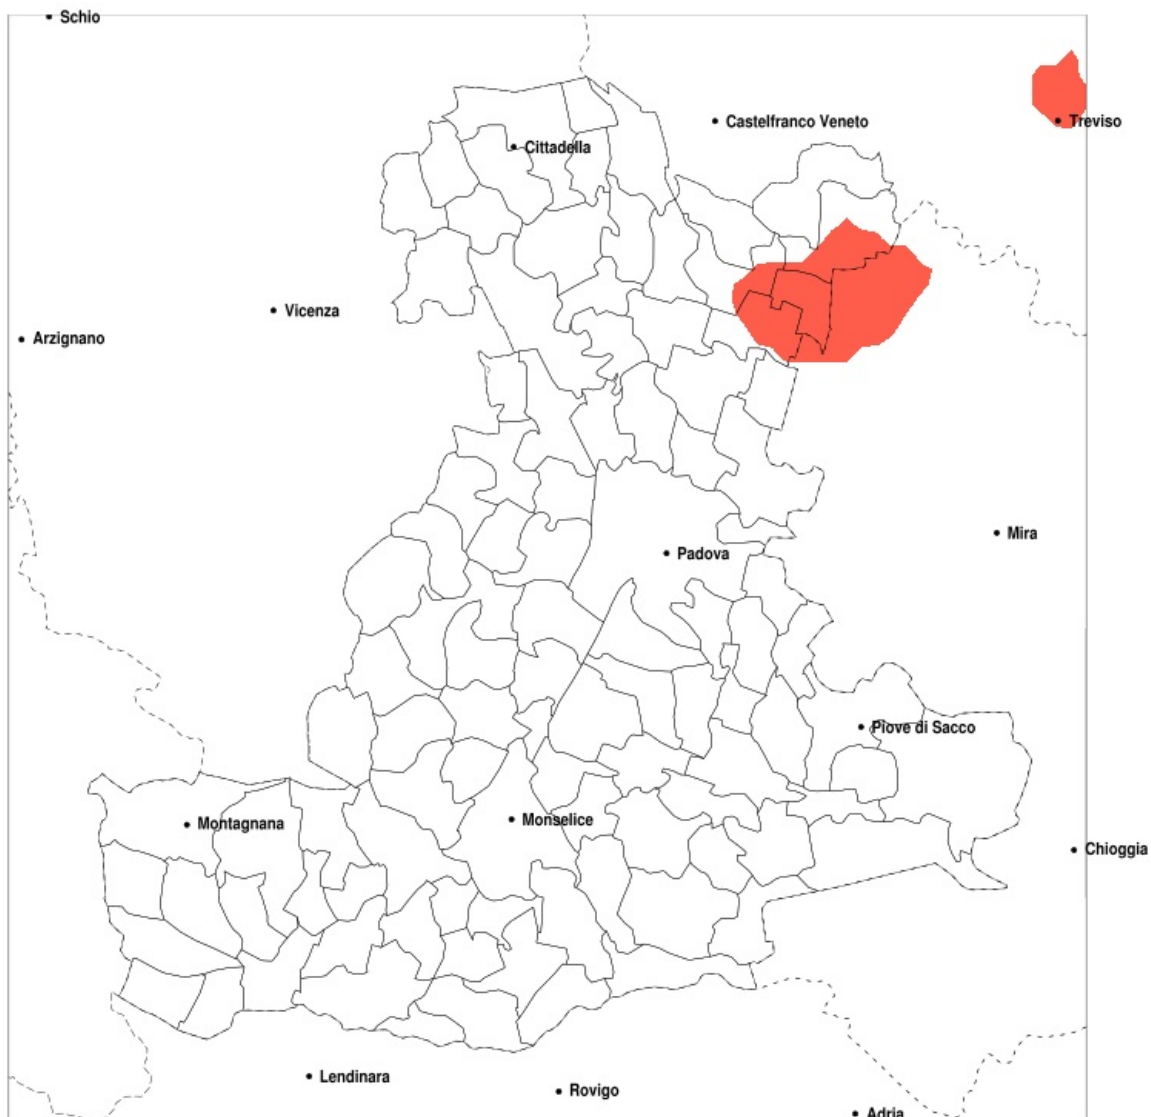

### Eccesso di pioggia in 10 giorni nella Provincia di Padova del 24-08-2020

Mappa della Provincia con evidenziati eventuali superamenti della soglia (in rosso)

Precipitazione in 10 giorni (mm) dal 15-08-2020 al 24-08-2020					
Comune	max	min	med	Porzione comunale interessata	Media 5 anni
Cittadella	96	22	55	20%	24

### Siccità nella Provincia di Padova del 24-08-2020

Mappa della Provincia con evidenziati eventuali superamenti della soglia (in rosso)

Siccità (mm) dal 26-07-2020 al 24-08-2020					
Comune	max	min	med	Porzione comunale interessata	Media 5 anni
Borgoricco	64	34	48	40%	68
Camposampiero	56	35	46	25%	64
Massanzago	60	30	43	75%	70
Trebaseleghe	73	27	48	45%	72
Villanova di Camposampiero	76	37	58	25%	71