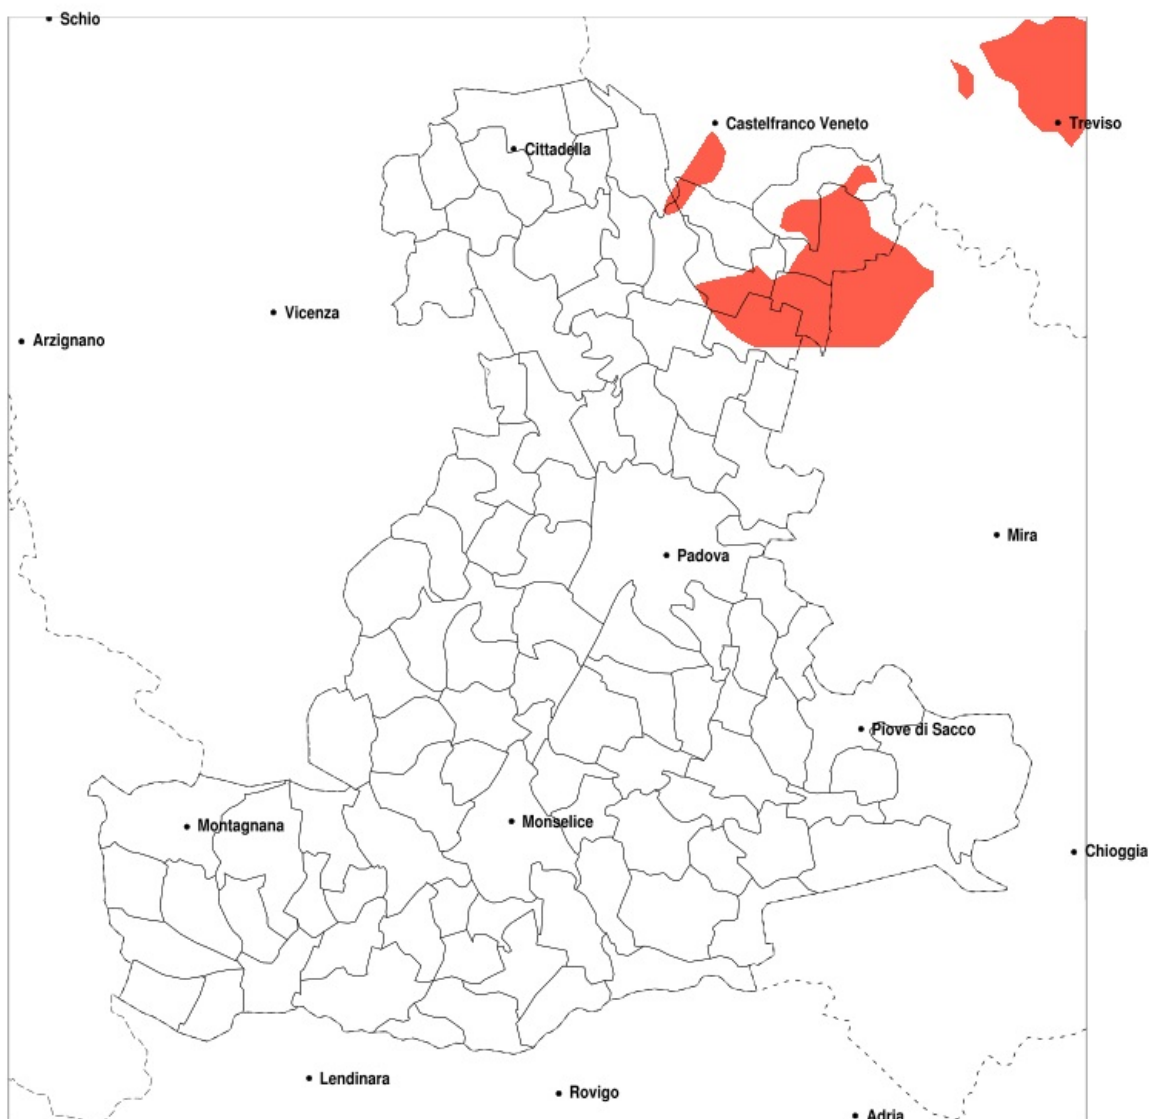

### Eccesso di pioggia in 10 giorni nella Provincia di Padova del 25-08-2020

Mappa della Provincia con evidenziati eventuali superamenti della soglia (in rosso)

Precipitazione in 10 giorni (mm) dal 16-08-2020 al 25-08-2020					
Comune	max	min	med	Porzione comunale interessata	Media 5 anni
Cittadella	97	23	56	20%	30

### Siccità nella Provincia di Padova del 25-08-2020

Mappa della Provincia con evidenziati eventuali superamenti della soglia (in rosso)

Siccità (mm) dal 27-07-2020 al 25-08-2020					
Comune	max	min	med	Porzione comunale interessata	Media 5 anni
Borgoricco	66	37	51	40%	72
Camposampiero	58	37	48	40%	71
Loreggia	58	43	50	30%	72
Massanzago	64	32	46	65%	74
Piombino Dese	94	37	57	30%	79
Trebaseleghe	73	28	49	55%	77
Villanova di Camposampiero	77	41	61	20%	74