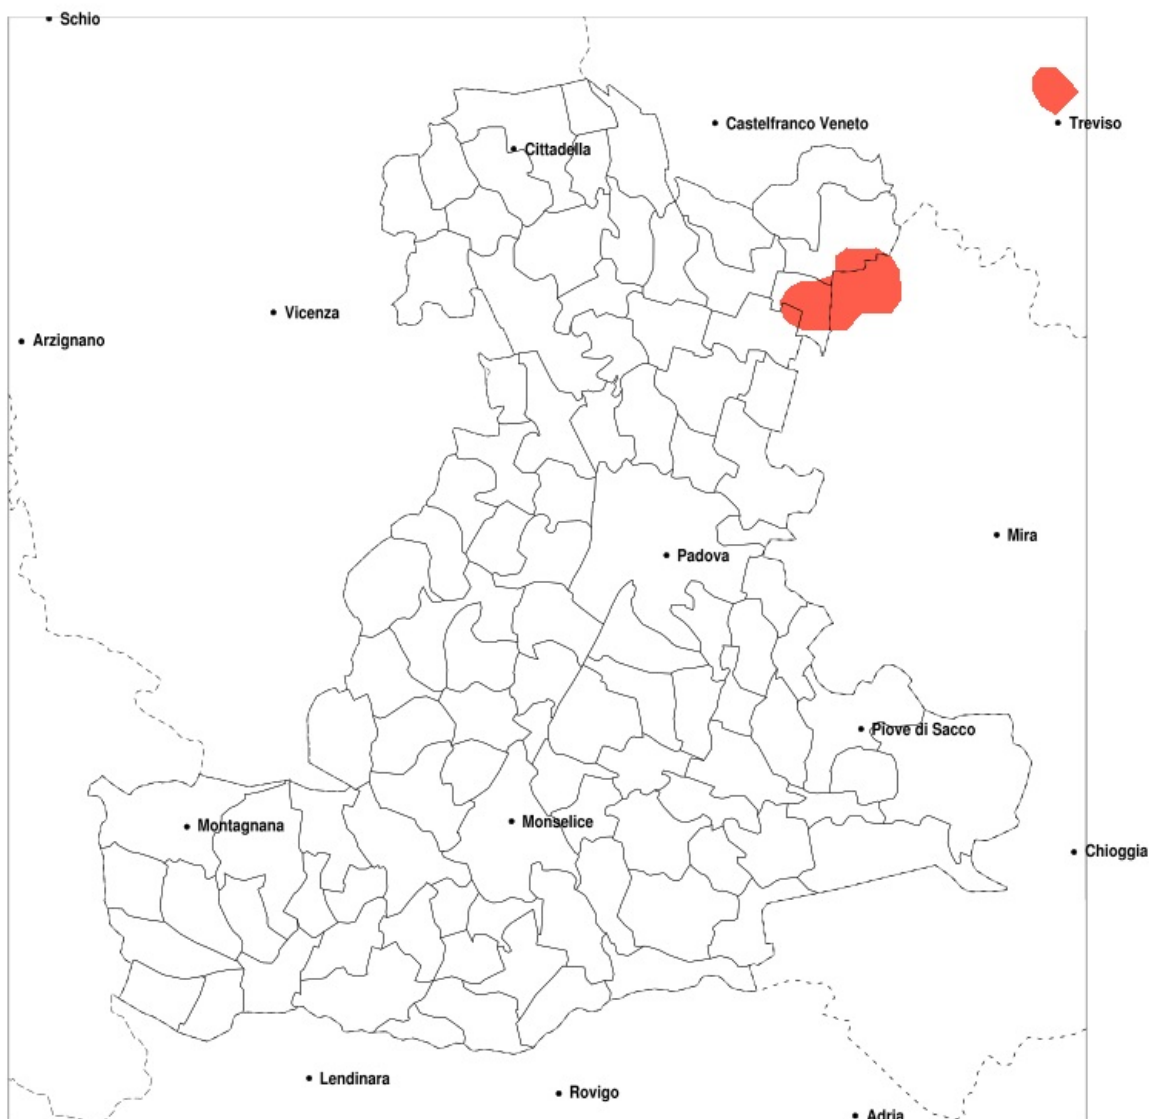

SERVIZIO DI ALERT EX-POST

Siccità nella Provincia di Padova del 27-08-2020

Mappa della Provincia con evidenziati eventuali superamenti della soglia (in rosso)

Siccità (mm) dal 29-07-2020 al 27-08-2020					
Comune	max	min	med	Porzione comunale interessata	Media 5 anni
Massanzago	65	33	47	30%	63
Trebaseleghe	73	29	50	25%	67