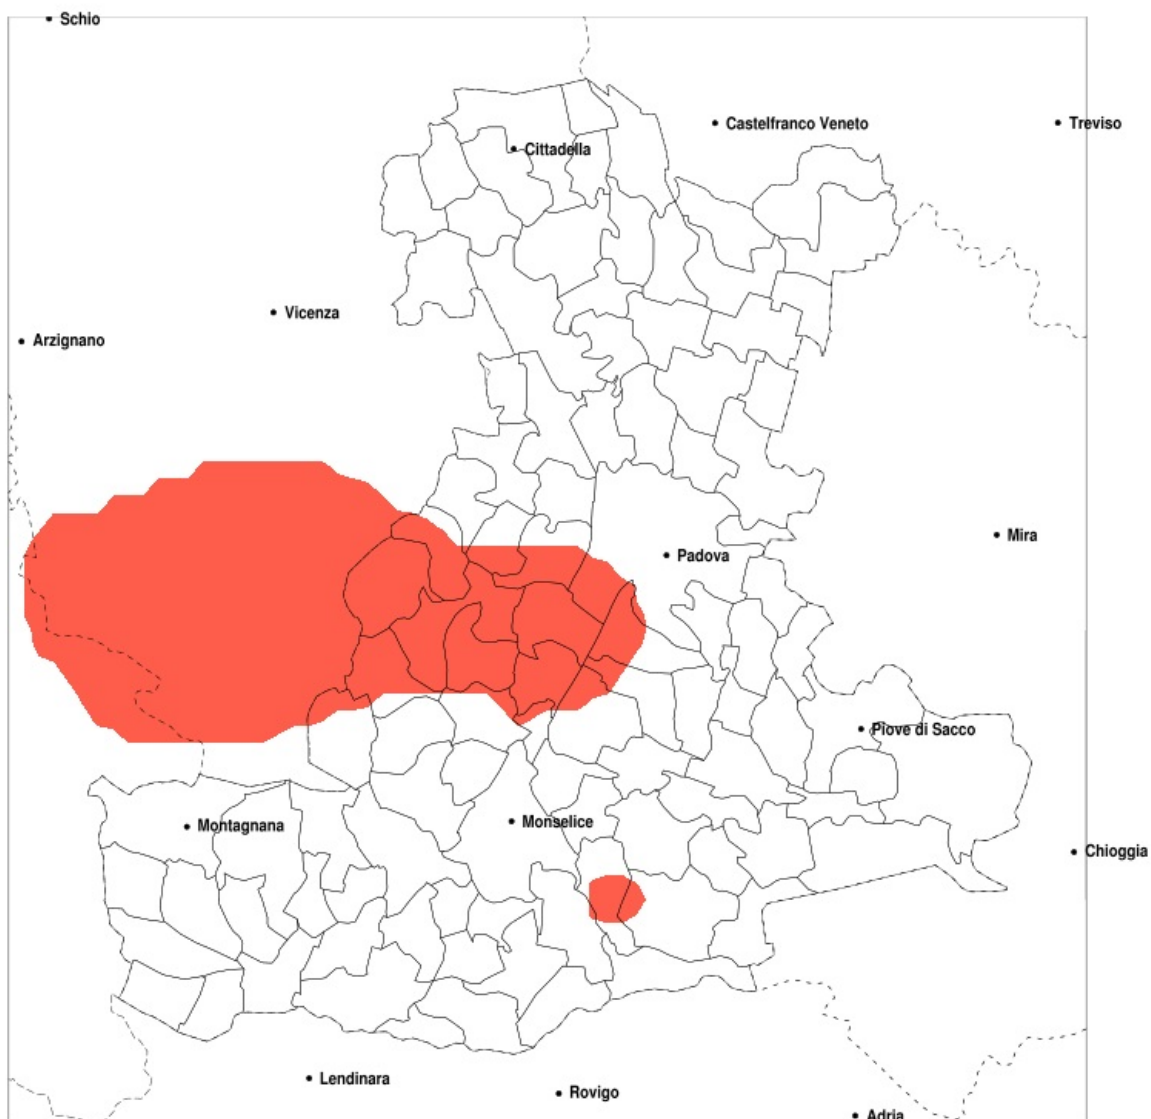

SERVIZIO DI ALERT EX-POST

Vento forte nella Provincia di Padova del 28-08-2020

Mappa della Provincia con evidenziati eventuali superamenti della soglia (in rosso)

Raffica massima del vento (m/s) del 28-08-2020				
Comune	max	min	med	Porzione comunale interessata
Abano Terme	17	13	15	100%
Albignasego	16	11	13	40%
Battaglia Terme	16	11	13	40%
Cervarese Santa Croce	19	10	14	70%
Cinto Euganeo	15	8	12	25%
Due Carrare	16	10	13	35%
Galzignano Terme	16	11	13	40%
Lozzo Atestino	19	8	12	35%
Masera di Padova	16	10	13	35%
Montegrotto Terme	17	12	14	75%
Padova	17	8	11	20%
Rovolon	24	12	17	95%
Rubano	15	8	11	20%
Saccolongo	16	9	13	50%
Selvazzano Dentro	17	10	13	55%
Teolo	18	12	15	85%
Torreglia	17	12	14	85%
Veggiano	15	8	12	25%
Vo	20	10	15	65%

SERVIZIO DI ALERT EX-POST

Siccità nella Provincia di Padova del 28-08-2020

Mappa della Provincia con evidenziati eventuali superamenti della soglia (in rosso)

Siccità (mm) dal 30-07-2020 al 28-08-2020					
Comune	max	min	med	Porzione comunale interessata	Media 5 anni
Massanzago	69	33	48	30%	63
Trebaseleghe	73	29	50	25%	67