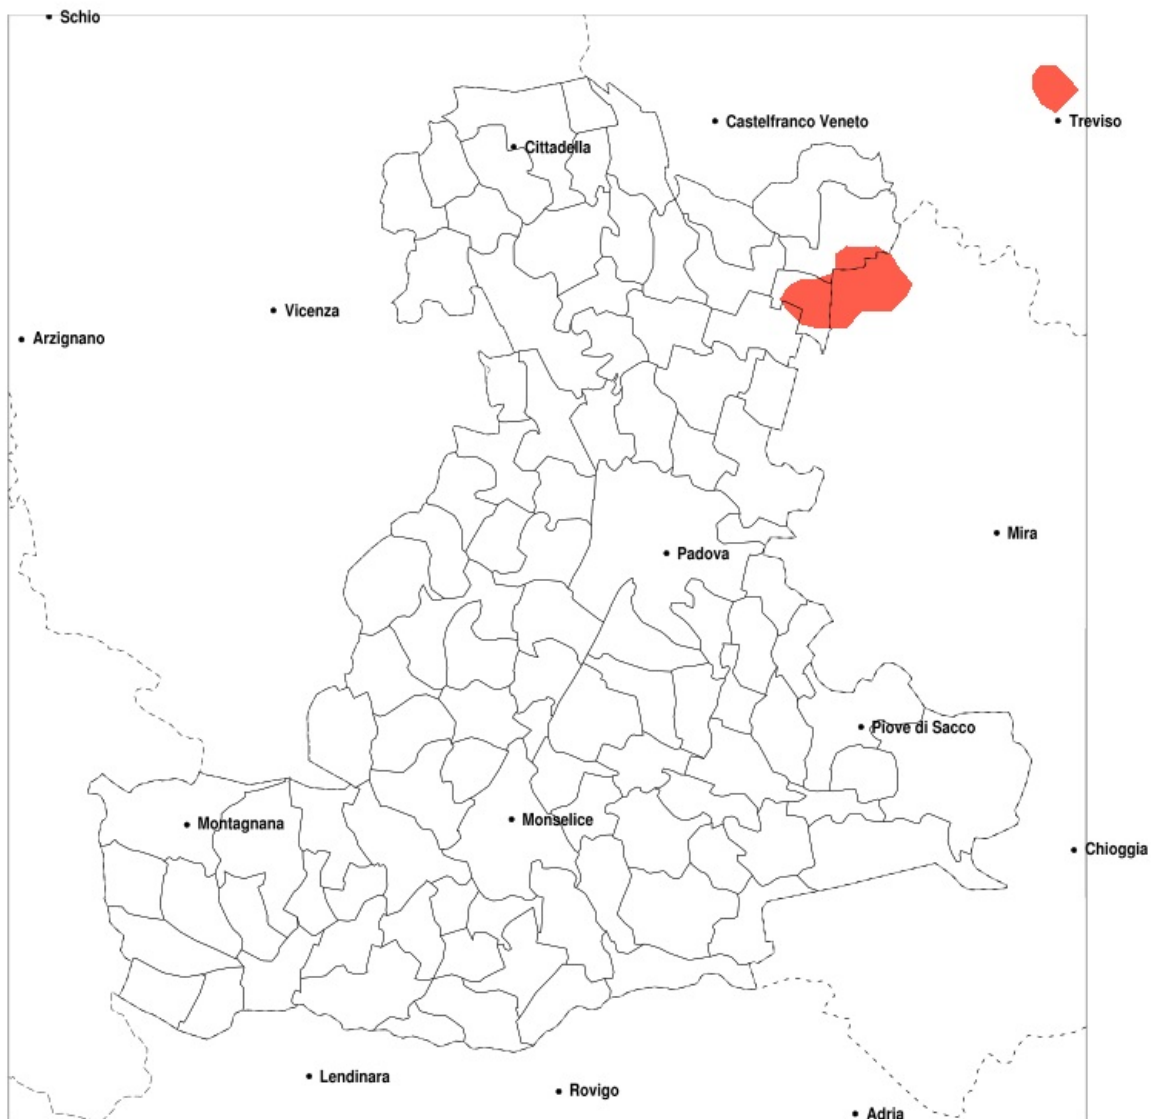

SERVIZIO DI ALERT EX-POST

Vento forte nella Provincia di Padova del 28-08-2020

Mappa della Provincia con evidenziati eventuali superamenti della soglia (in rosso)

Raffica massima del vento (m/s) del 28-08-2020				
Comune	max	min	med	Porzione comunale interessata
Abano Terme	17	13	15	100%
Albignasego	16	11	13	40%
Battaglia Terme	16	11	13	40%
Cervarese Santa Croce	19	10	14	70%
Cinto Euganeo	15	8	12	25%
Due Carrare	16	10	13	35%
Galzignano Terme	16	11	13	40%
Lozzo Atestino	19	8	12	35%
Masera di Padova	16	10	13	35%
Montegrotto Terme	17	12	14	75%
Padova	17	8	11	20%
Rovolon	24	12	17	95%
Rubano	15	8	11	20%
Saccolongo	16	9	13	50%
Selvazzano Dentro	17	10	13	55%
Teolo	18	12	15	85%
Torreglia	17	12	14	85%
Veggiano	15	8	12	25%
Vo	20	10	15	65%

SERVIZIO DI ALERT EX-POST

Siccità nella Provincia di Padova del 28-08-2020

Mappa della Provincia con evidenziati eventuali superamenti della soglia (in rosso)

Siccità (mm) dal 30-07-2020 al 28-08-2020					
Comune	max	min	med	Porzione comunale interessata	Media 5 anni
Massanzago	69	33	48	30%	63
Trebaseleghe	73	29	50	25%	67