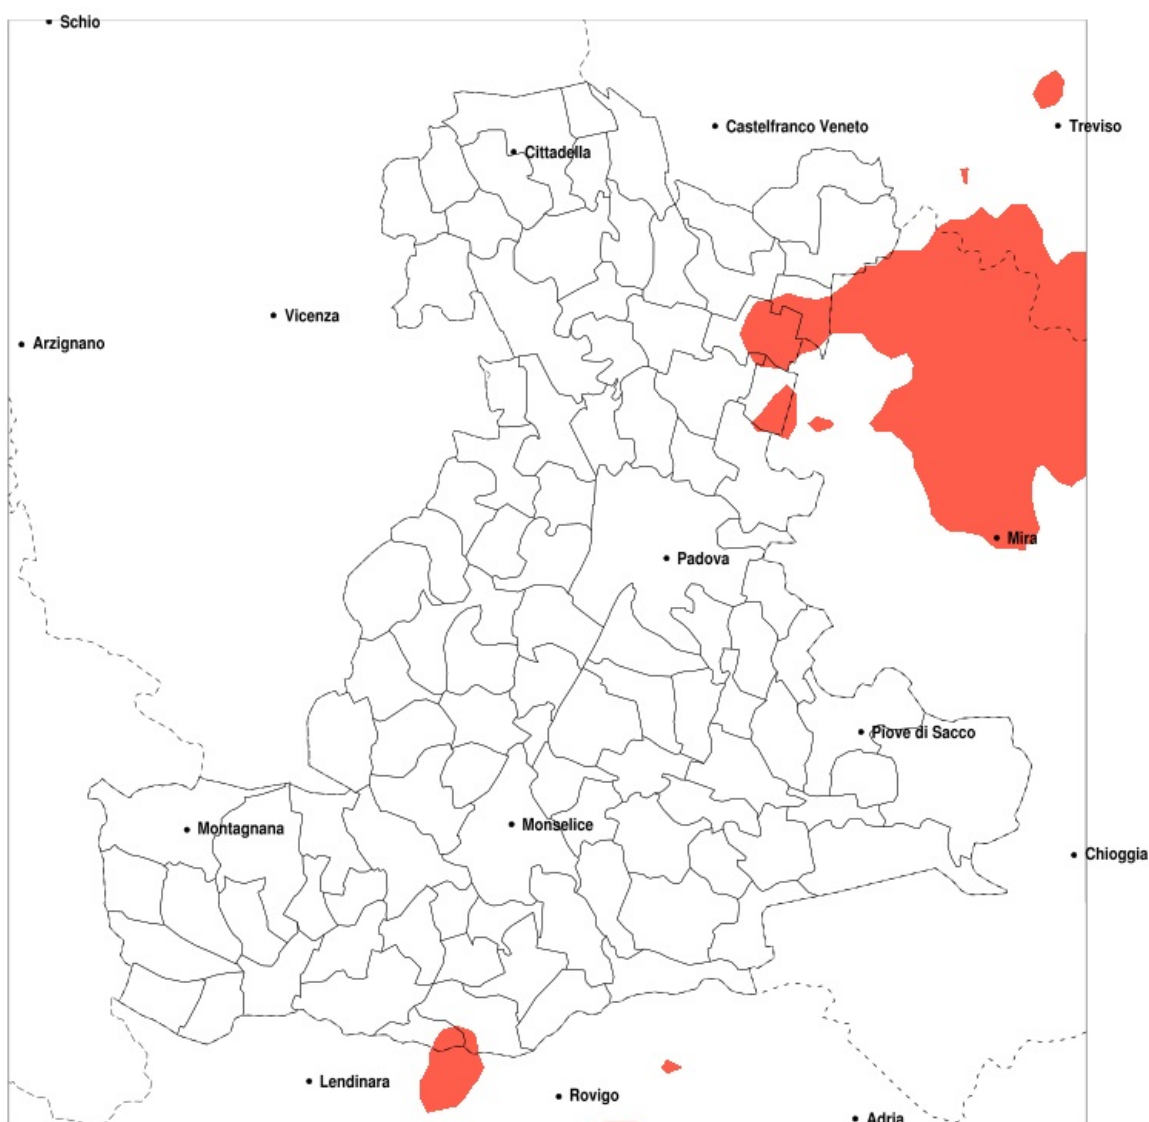

SERVIZIO DI ALERT EX-POST

Eccesso di pioggia in 10 giorni nella Provincia di Padova del 03-09-2020

Mappa della Provincia con evidenziati eventuali superamenti della soglia (in rosso)

Precipitazione in 10 giorni (mm) dal 25-08-2020 al 03-09-2020					
Comune	max	min	med	Porzione comunale interessata	Media 5 anni
Carmignano di Brenta	126	46	76	40%	38
Cittadella	120	40	72	40%	37
Galliera Veneta	108	42	73	45%	39
Piombino Dese	96	36	63	20%	36
San Martino di Lupari	106	34	59	25%	40
San Pietro in Gu	134	48	75	40%	39

SERVIZIO DI ALERT EX-POST

Siccità nella Provincia di Padova del 03-09-2020

Mappa della Provincia con evidenziati eventuali superamenti della soglia (in rosso)

Siccità (mm) dal 05-08-2020 al 03-09-2020					
Comune	max	min	med	Porzione comunale interessata	Media 5 anni
Barbona	49	28	36	25%	47
Borgoricco	81	36	52	30%	71
Campodarsego	85	39	59	20%	69
Massanzago	103	36	55	40%	71
Trebaseleghe	123	32	71	25%	78
Villanova di Camposampiero	68	39	49	35%	70