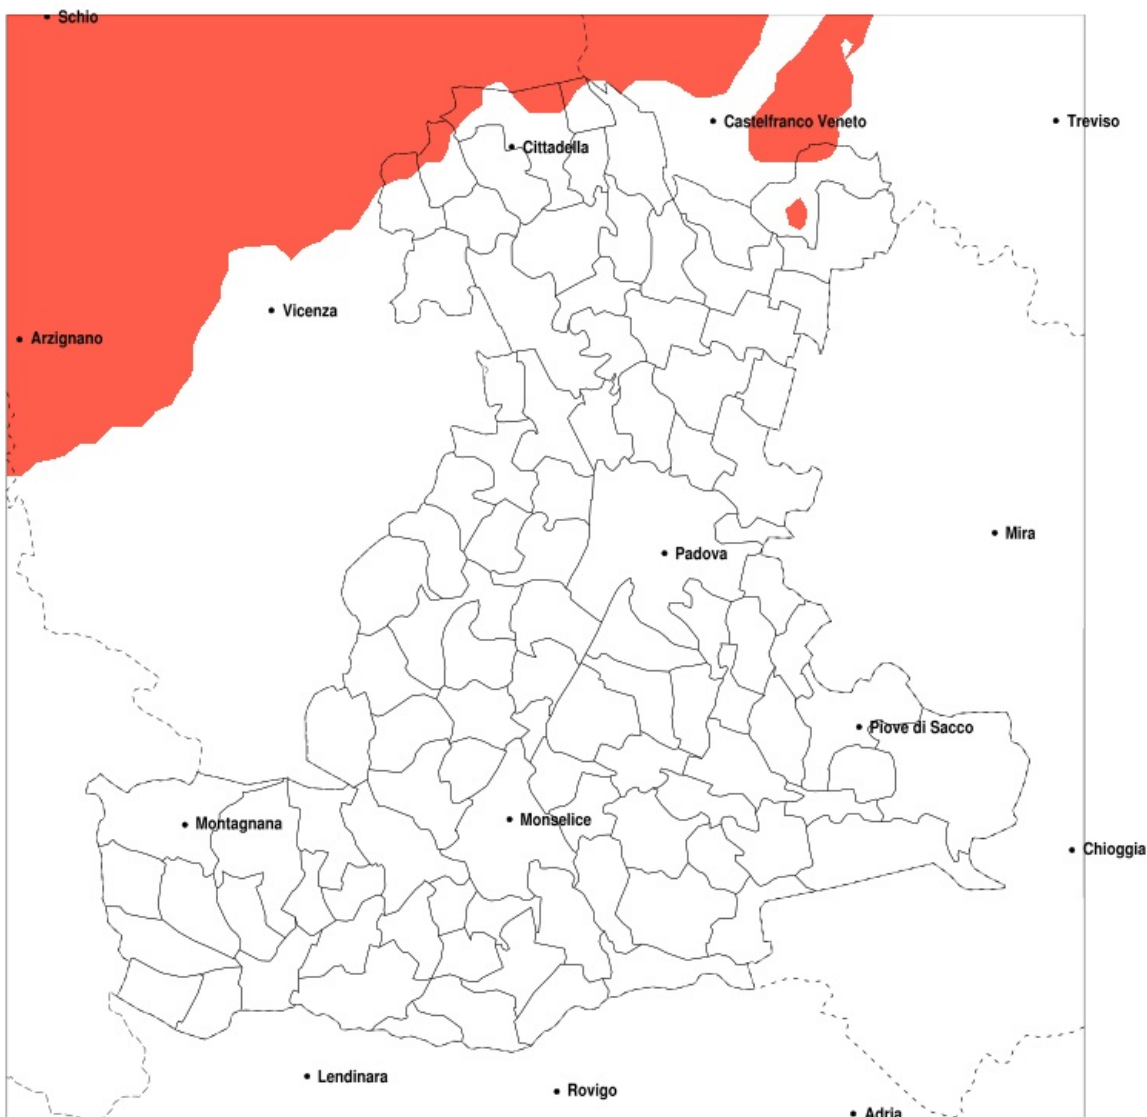

SERVIZIO DI ALERT EX-POST

Eccesso di pioggia in 10 giorni nella Provincia di Padova del 03-09-2020

Mappa della Provincia con evidenziati eventuali superamenti della soglia (in rosso)

Precipitazione in 10 giorni (mm) dal 25-08-2020 al 03-09-2020					
Comune	max	min	med	Porzione comunale interessata	Media 5 anni
Carmignano di Brenta	126	46	76	40%	38
Cittadella	120	40	72	40%	37
Galliera Veneta	108	42	73	45%	39
Piombino Dese	96	36	63	20%	36
San Martino di Lupari	106	34	59	25%	40
San Pietro in Gu	134	48	75	40%	39

SERVIZIO DI ALERT EX-POST

Siccità nella Provincia di Padova del 03-09-2020

Mappa della Provincia con evidenziati eventuali superamenti della soglia (in rosso)

Siccità (mm) dal 05-08-2020 al 03-09-2020					
Comune	max	min	med	Porzione comunale interessata	Media 5 anni
Barbona	49	28	36	25%	47
Borgoricco	81	36	52	30%	71
Campodarsego	85	39	59	20%	69
Massanzago	103	36	55	40%	71
Trebaseleghe	123	32	71	25%	78
Villanova di Camposampiero	68	39	49	35%	70