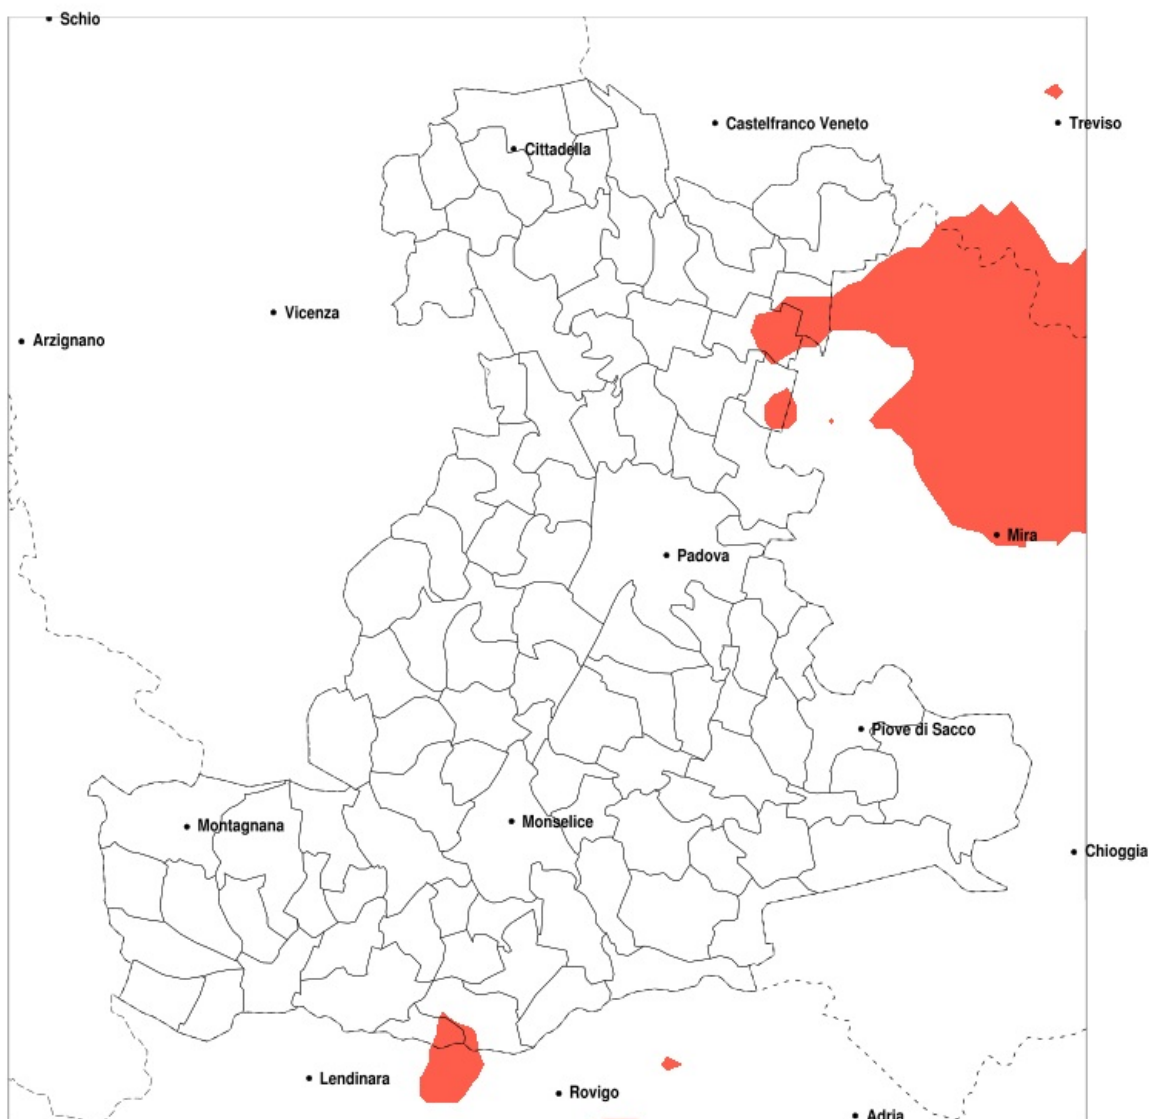

### Eccesso di pioggia in 10 giorni nella Provincia di Padova del 04-09-2020

Mappa della Provincia con evidenziati eventuali superamenti della soglia (in rosso)

Precipitazione in 10 giorni (mm) dal 26-08-2020 al 04-09-2020					
Comune	max	min	med	Porzione comunale interessata	Media 5 anni
Carmignano di Brenta	125	45	75	40%	32
Cittadella	119	39	71	40%	30
Galliera Veneta	107	42	73	45%	31
Piombino Dese	96	32	62	20%	28
San Martino di Lupari	106	32	58	25%	30
San Pietro in Gu	133	47	74	40%	34

### Siccità nella Provincia di Padova del 04-09-2020

Mappa della Provincia con evidenziati eventuali superamenti della soglia (in rosso)

Siccità (mm) dal 06-08-2020 al 04-09-2020					
Comune	max	min	med	Porzione comunale interessata	Media 5 anni
Barbona	49	27	36	25%	47
Borgoricco	81	36	52	25%	69
Massanzago	103	36	55	30%	69
Trebaseleghe	123	32	71	25%	76
Villanova di Camposampiero	68	39	49	25%	69