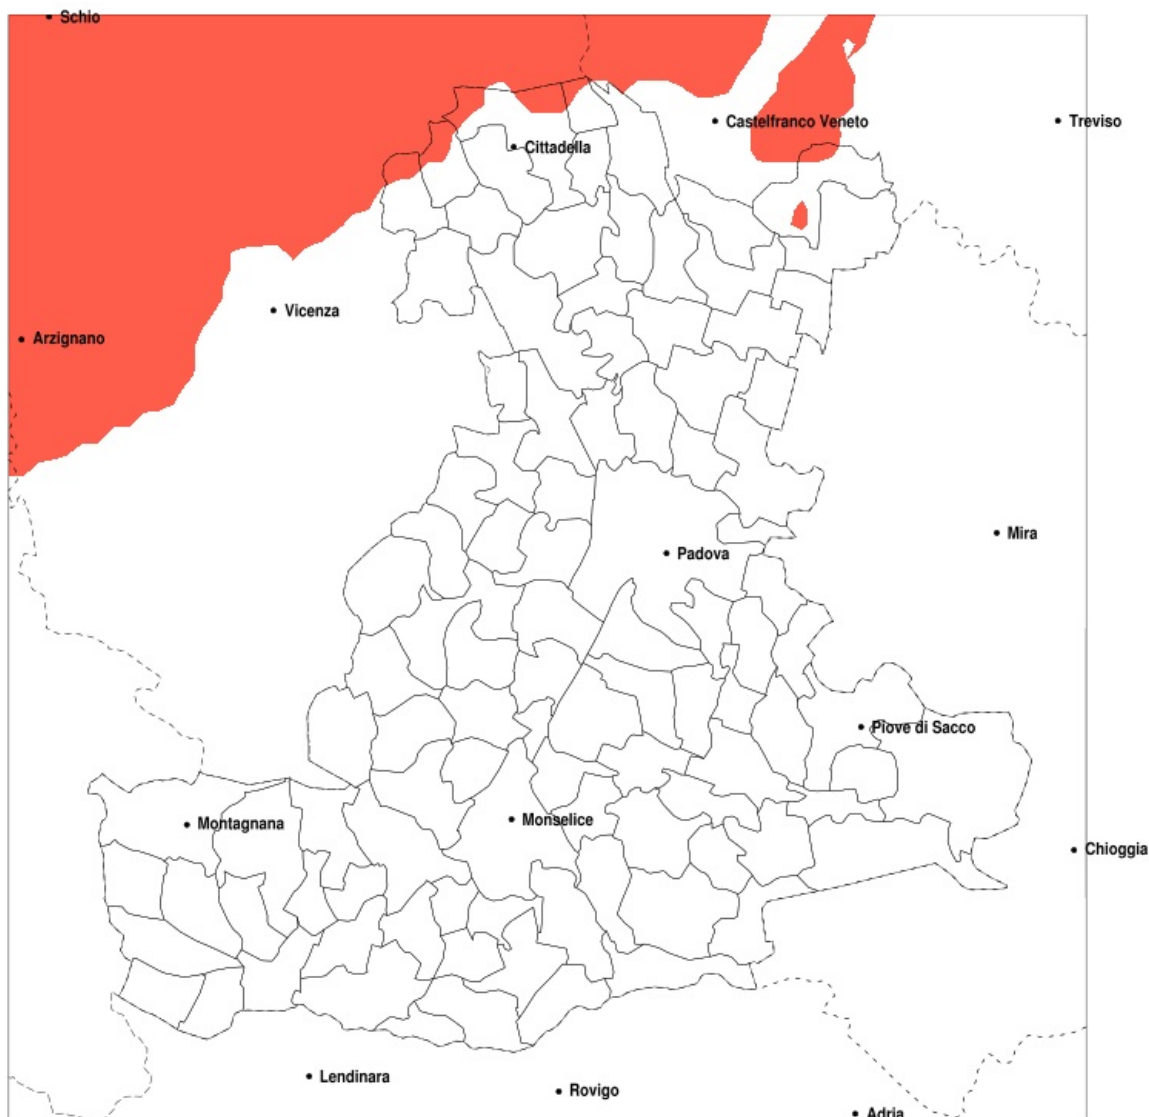

## SERVIZIO DI ALERT EX-POST

### Eccesso di pioggia in 10 giorni nella Provincia di Padova del 04-09-2020

Mappa della Provincia con evidenziati eventuali superamenti della soglia (in rosso)

Precipitazione in 10 giorni (mm) dal 26-08-2020 al 04-09-2020					
Comune	max	min	med	Porzione comunale interessata	Media 5 anni
Carmignano di Brenta	125	45	75	40%	32
Cittadella	119	39	71	40%	30
Galliera Veneta	107	42	73	45%	31
Piombino Dese	96	32	62	20%	28
San Martino di Lupari	106	32	58	25%	30
San Pietro in Gu	133	47	74	40%	34

### Siccità nella Provincia di Padova del 04-09-2020

Mappa della Provincia con evidenziati eventuali superamenti della soglia (in rosso)

Siccità (mm) dal 06-08-2020 al 04-09-2020					
Comune	max	min	med	Porzione comunale interessata	Media 5 anni
Barbona	49	27	36	25%	47
Borgoricco	81	36	52	25%	69
Massanzago	103	36	55	30%	69
Trebaseleghe	123	32	71	25%	76
Villanova di Camposampiero	68	39	49	25%	69