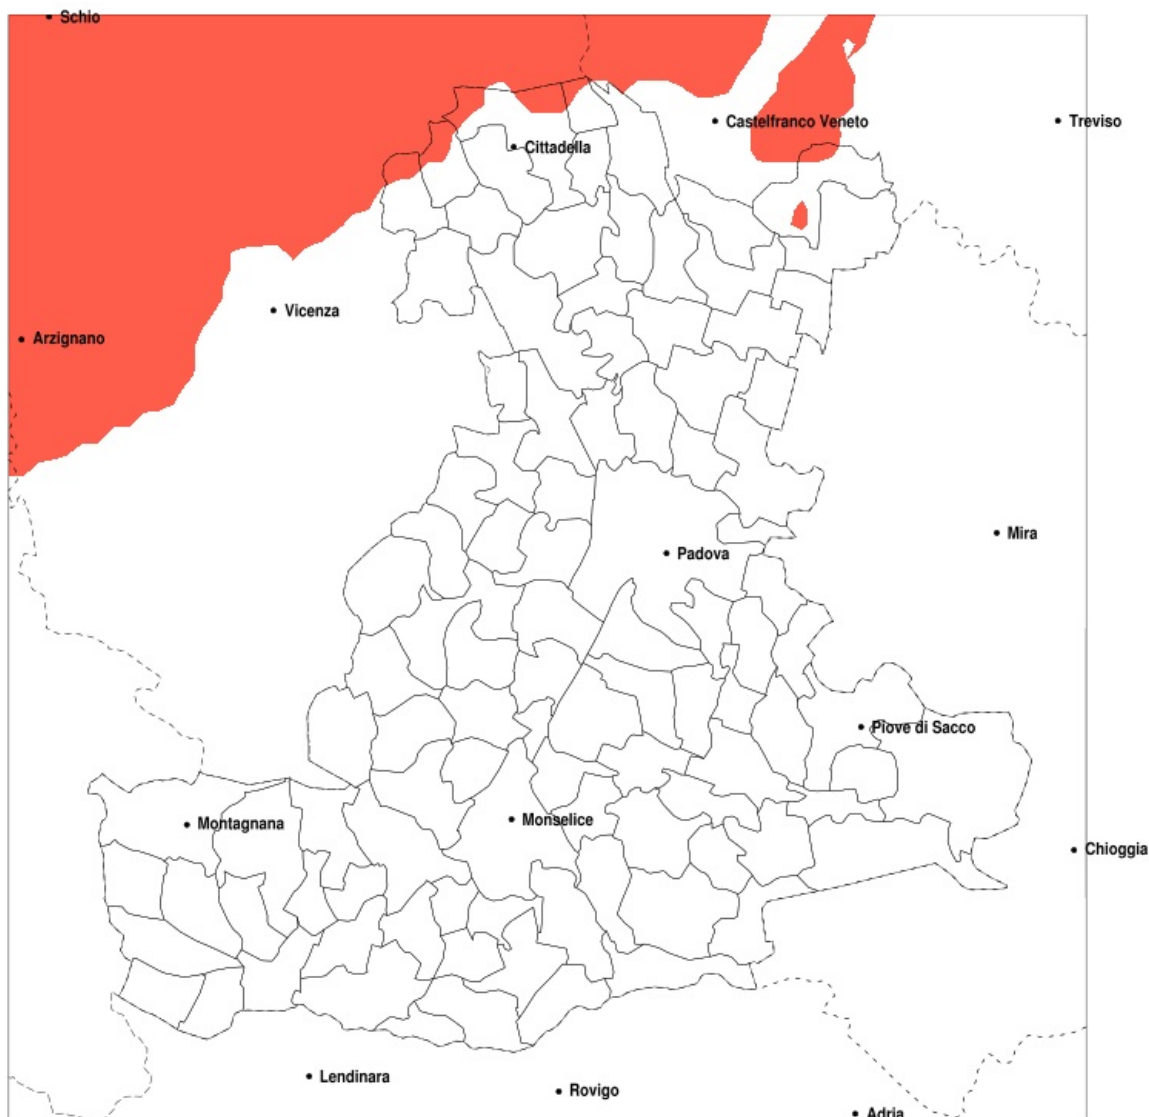

SERVIZIO DI ALERT EX-POST

Eccesso di pioggia in 10 giorni nella Provincia di Padova del 05-09-2020

Mappa della Provincia con evidenziati eventuali superamenti della soglia (in rosso)

Precipitazione in 10 giorni (mm) dal 27-08-2020 al 05-09-2020					
Comune	max	min	med	Porzione comunale interessata	Media 5 anni
Carmignano di Brenta	125	45	74	40%	31
Cittadella	119	38	71	40%	29
Galliera Veneta	107	42	73	45%	30
Piombino Dese	96	30	61	20%	25
San Martino di Lupari	106	31	57	25%	29
San Pietro in Gu	133	46	73	40%	33

SERVIZIO DI ALERT EX-POST

Siccità nella Provincia di Padova del 05-09-2020

Mappa della Provincia con evidenziati eventuali superamenti della soglia (in rosso)

Siccità (mm) dal 07-08-2020 al 05-09-2020					
Comune	max	min	med	Porzione comunale interessata	Media 5 anni
Barbona	49	27	36	25%	47
Trebaseleghe	123	32	71	20%	71