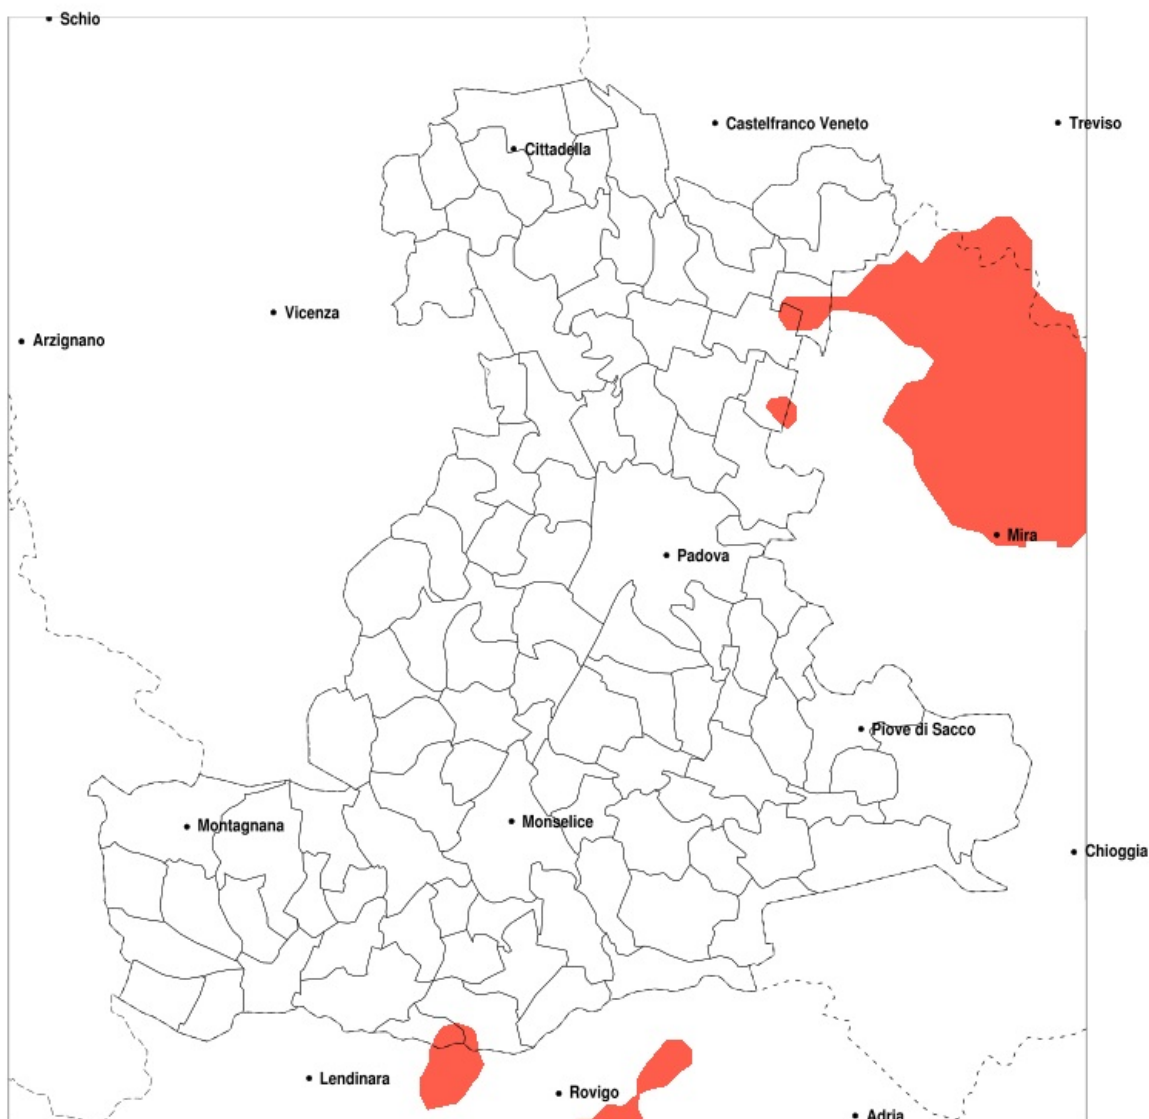

SERVIZIO DI ALERT EX-POST

Eccesso di pioggia in 10 giorni nella Provincia di Padova del 05-09-2020

Mappa della Provincia con evidenziati eventuali superamenti della soglia (in rosso)

Precipitazione in 10 giorni (mm) dal 27-08-2020 al 05-09-2020					
Comune	max	min	med	Porzione comunale interessata	Media 5 anni
Carmignano di Brenta	125	45	74	40%	31
Cittadella	119	38	71	40%	29
Galliera Veneta	107	42	73	45%	30
Piombino Dese	96	30	61	20%	25
San Martino di Lupari	106	31	57	25%	29
San Pietro in Gu	133	46	73	40%	33

SERVIZIO DI ALERT EX-POST

Siccità nella Provincia di Padova del 05-09-2020

Mappa della Provincia con evidenziati eventuali superamenti della soglia (in rosso)

Siccità (mm) dal 07-08-2020 al 05-09-2020					
Comune	max	min	med	Porzione comunale interessata	Media 5 anni
Barbona	49	27	36	25%	47
Trebaseleghe	123	32	71	20%	71