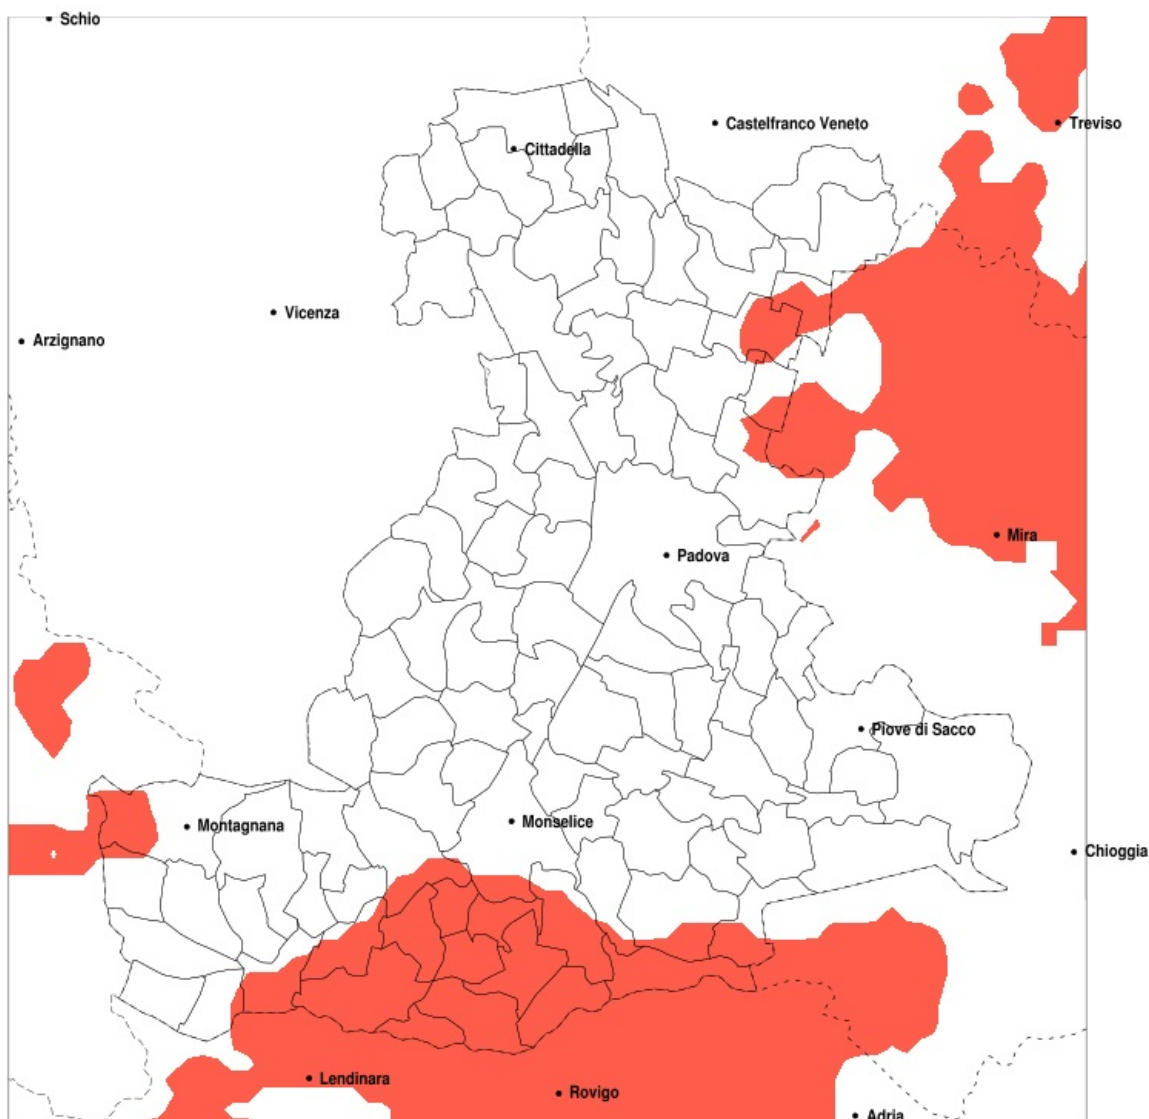

## SERVIZIO DI ALERT EX-POST

### Siccità nella Provincia di Padova del 10-09-2020

Mappa della Provincia con evidenziati eventuali superamenti della soglia (in rosso)

Siccità (mm) dal 12-08-2020 al 10-09-2020					
Comune	max	min	med	Porzione comunale interessata	Media 5 anni
Agna	82	35	56	45%	78
Anguillara Veneta	64	30	43	85%	76
Bagnoli di Sopra	84	35	56	40%	77
Barbona	49	27	36	100%	75
Boara Pisani	46	32	37	100%	74
Borgoricco	88	37	59	30%	79
Campodarsego	86	41	65	20%	77
Carceri	77	33	54	30%	68
Este	89	28	56	35%	64
Granze	43	28	35	100%	69
Masi	72	40	53	30%	73
Massanzago	114	37	61	40%	78
Monselice	104	28	61	30%	63
Piacenza d'Adige	62	37	49	50%	75
Ponso	80	38	59	20%	72
Pozzonovo	77	32	46	65%	71
Sant'Elena	53	28	37	80%	64
Sant'Urbano	55	30	40	95%	76
Solesino	56	30	38	85%	67
Stanghella	50	28	37	100%	70
Trebaseleghe	124	32	74	25%	80
Tribano	84	36	58	35%	73
Urbana	72	51	61	25%	82
Vescovana	49	27	35	100%	72
Vighizzolo d'Este	67	33	44	65%	74
Vigonza	82	42	60	25%	75
Villa Estense	58	28	37	85%	69
Villanova di Camposampiero	73	41	56	50%	81