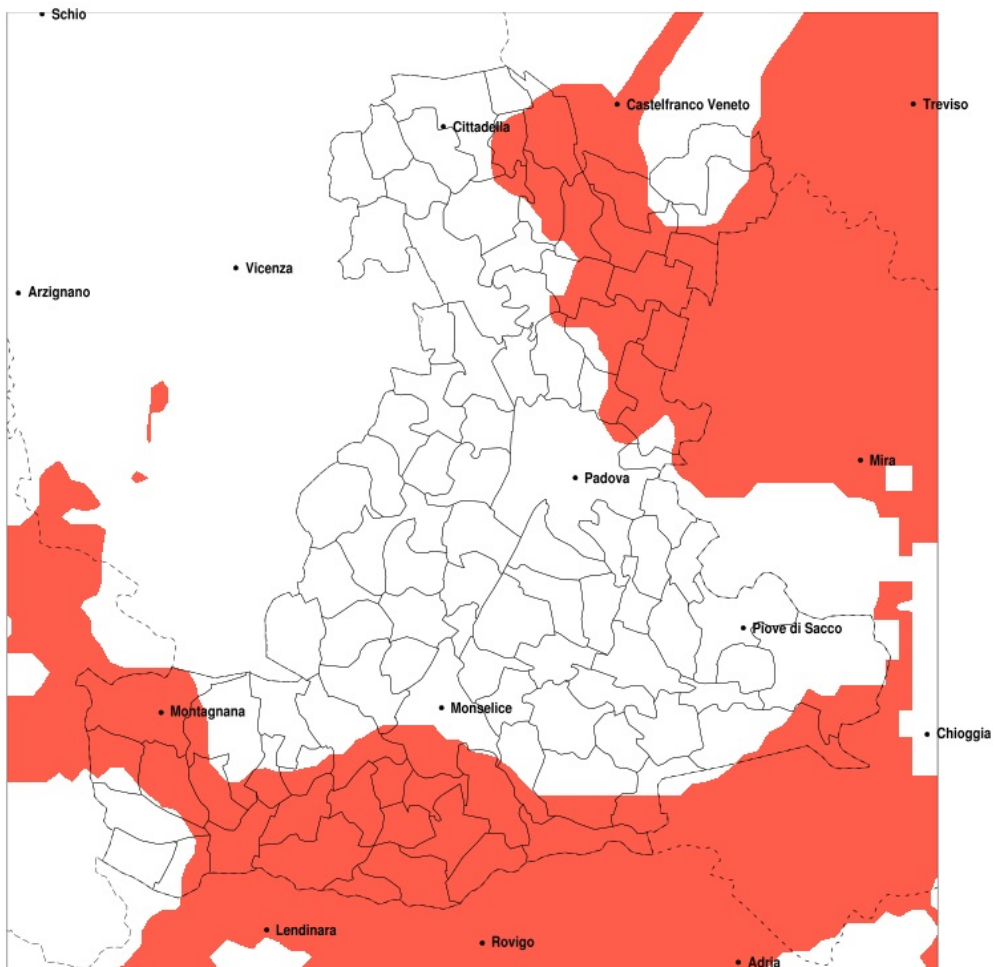

## SERVIZIO DI ALERT EX-POST

### Siccità nella Provincia di Padova del 16-09-2020

Mappa della Provincia con evidenziati eventuali superamenti della soglia (in rosso)

meteoleaks®

Meteoleaks è l'app che rende accessibili a tutti i dati meteo veri, storici e in tempo reale.  
[www.meteoleaks.com](http://www.meteoleaks.com)

# Radarmeteo

Siccità (mm) dal 18-08-2020 al 16-09-2020

Comune	max	min	med	Porzione comunale interessata	Media 5 anni
Agna	76	32	51	55%	80
Anguillara Veneta	60	28	39	95%	78
Bagnoli di Sopra	79	32	52	45%	78
Barbona	42	22	30	100%	76
Boara Pisani	42	26	33	100%	76
Borgo Veneto	80	41	61	55%	89
Borgoricco	72	34	50	100%	100
Cadoneghe	76	44	60	45%	90
Campo San Martino	124	52	80	20%	88
Campodarsego	74	37	55	75%	96
Camposampiero	100	34	55	85%	100
Carceri	73	30	50	60%	75
Casale di Scodosia	70	45	57	75%	93
Castelbaldo	80	44	59	20%	78
Codevigo	97	46	68	40%	98
Correzzola	80	43	60	55%	94
Este	81	27	52	45%	72
Galliera Veneta	134	59	94	30%	116
Granze	34	22	27	100%	72
Loreggia	100	41	59	80%	104
Masi	70	39	51	60%	79
Massanzago	95	34	53	85%	99
Megliadino San Vitale	73	37	55	80%	89
Merlara	70	43	58	50%	86
Monselice	96	27	57	40%	70
Montagnana	80	49	63	65%	96
Noventa Padovana	72	43	56	45%	81
Ospedaletto Euganeo	80	37	65	20%	79
Piacenza d'Adige	59	34	46	90%	83
Piombino Dese	110	44	73	45%	102
Ponso	76	33	55	55%	81
Pozzonovo	74	28	42	80%	75
San Giorgio delle Pertiche	87	43	58	60%	93

Tombolo	104	54	73	50%	108
Trebaseleghe	103	26	60	65%	99
Tribano	79	33	54	50%	76
Urbana	70	49	58	70%	94
Vescovana	37	22	28	100%	73
Vighizzolo d Este	64	27	41	90%	79
Vigodarzere	84	51	67	20%	85
Vigonza	72	38	53	75%	92
Villa del Conte	81	48	62	70%	101
Villa Estense	55	22	32	95%	73
Villanova di Camposampiero	67	37	49	100%	101