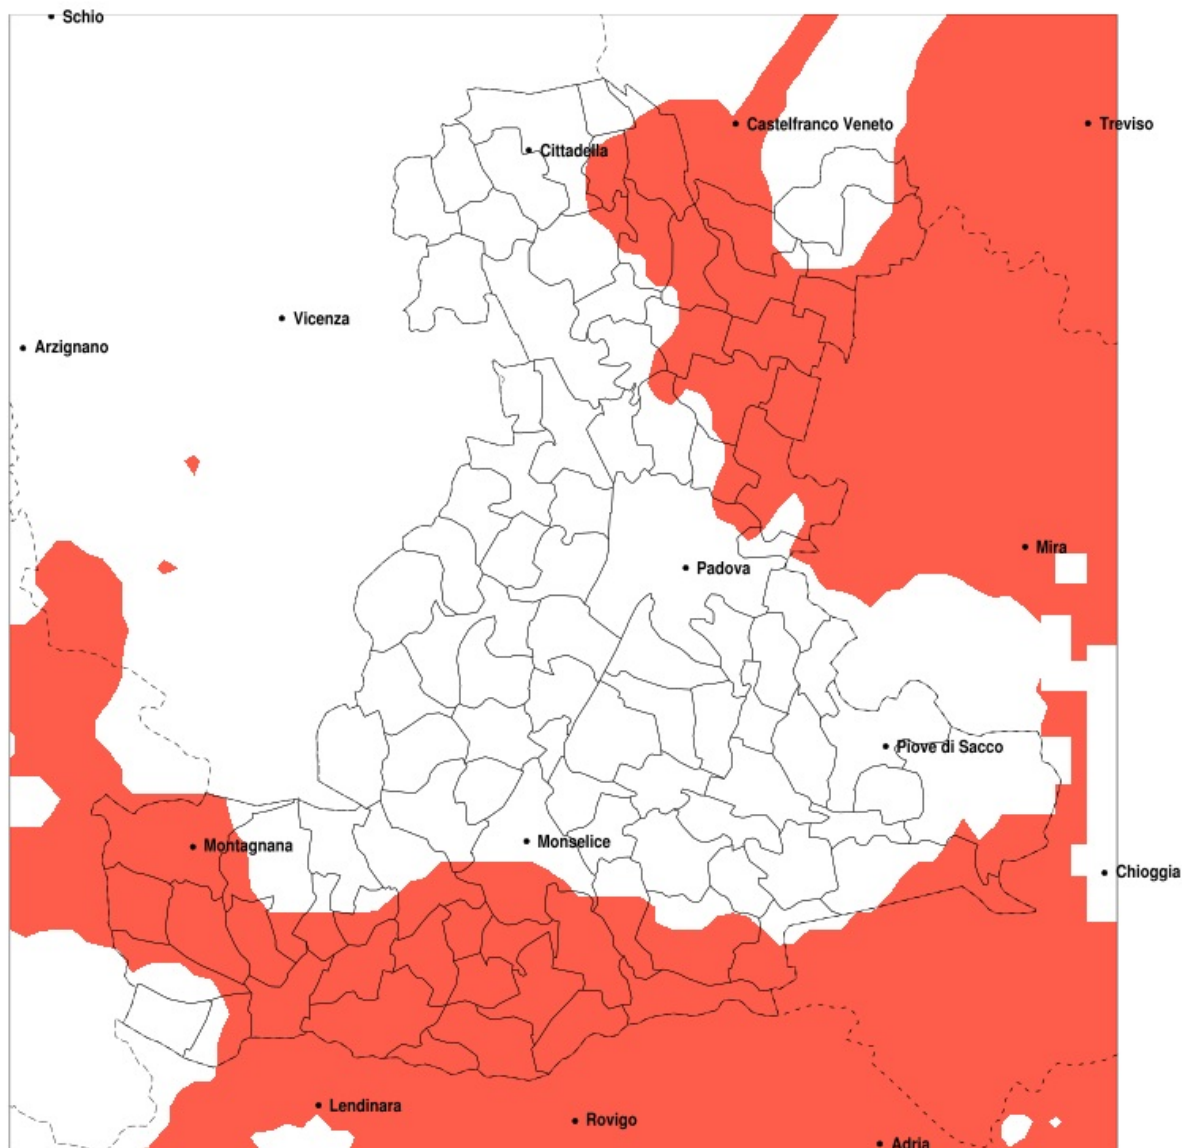

## SERVIZIO DI ALERT EX-POST

### Siccità nella Provincia di Padova del 17-09-2020

Mappa della Provincia con evidenziati eventuali superamenti della soglia (in rosso)

**meteoleaks**

Meteoleaks è l'app che rende accessibili a tutti i dati meteo veri, storici e in tempo reale.  
[www.meteoleaks.com](http://www.meteoleaks.com)

Precipitazione in 30 giorni (mm) dal 19-08-2020 al 17-09-2020				
Comune	max	min	med	Porzione comunale interessata
Ponso	76	31	51	60%
Pozzonovo	71	25	38	85%
San Giorgio delle Pertiche	86	43	58	70%
San Giorgio in Bosco	124	55	83	30%
San Martino di Lupari	134	46	75	65%
Sant'Elena	50	21	31	95%
Sant'Urbano	43	19	32	100%
Santa Giustina in Colle	72	43	54	90%
Solesino	50	21	30	100%
Stanghella	44	19	28	100%
Tombolo	103	54	73	50%
Trebaseleghe	104	26	60	65%
Tribano	76	28	49	60%
Urbana	66	46	54	85%
Vescovana	37	19	26	100%
Vighizzolo d'Este	63	25	37	90%
Vigodarzere	84	51	66	25%

Vigonza	72	38	52	80%
Villa del Conte	81	48	62	70%
Villa Estense	55	19	30	100%
Villanova di Camposampiero	67	37	49	100%