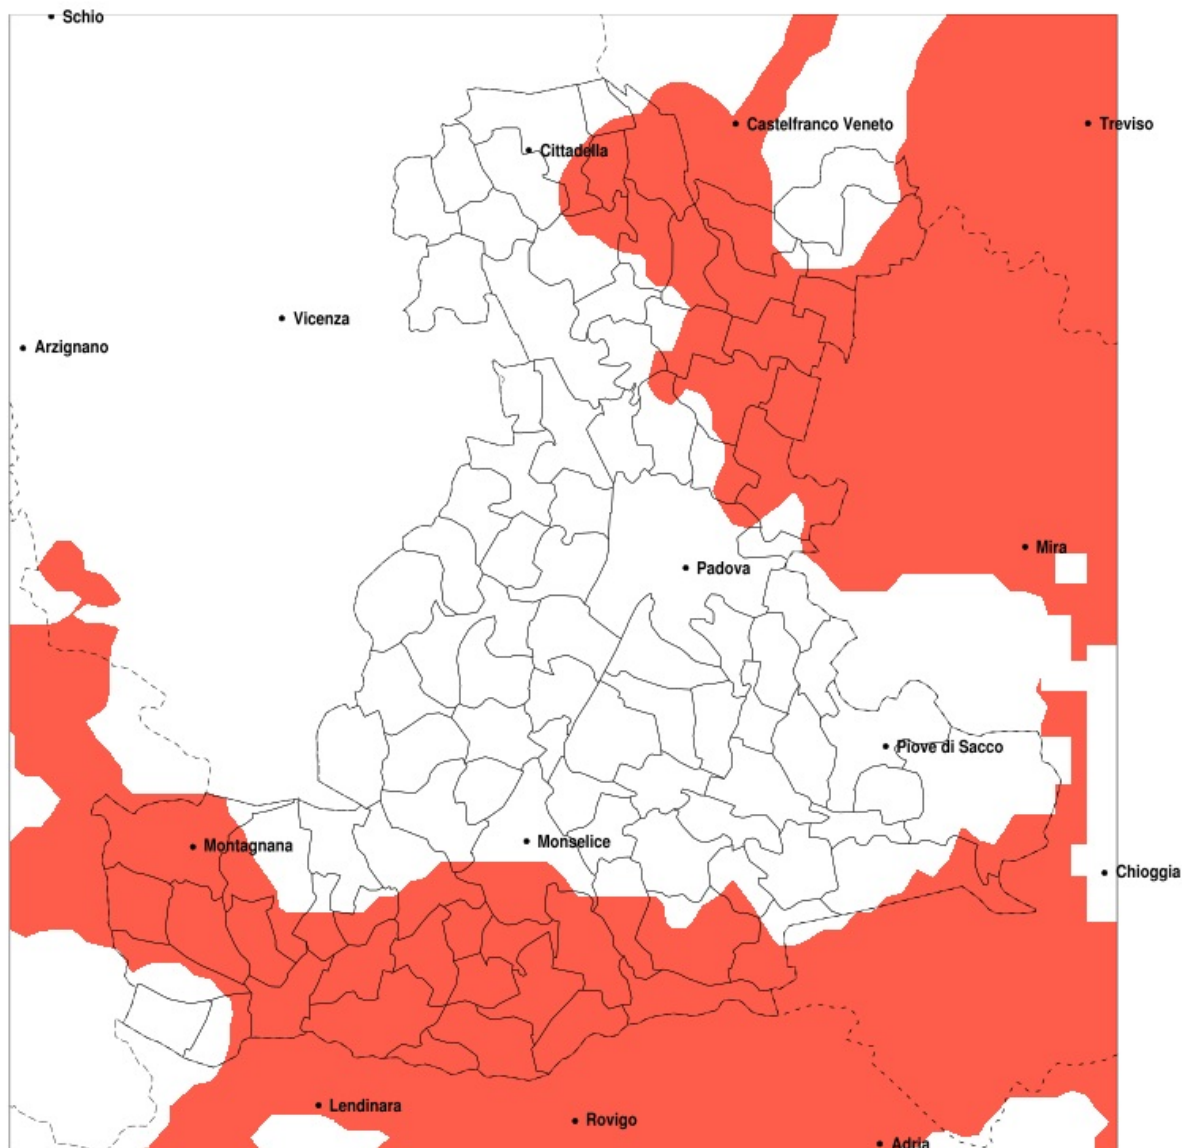

SERVIZIO DI ALERT EX-POST

Siccità nella Provincia di Padova del 18-09-2020

Mappa della Provincia con evidenziati eventuali superamenti della soglia (in rosso)

meteoleaks®

Meteoleaks è l'app che rende accessibili a tutti i dati meteo veri, storici e in tempo reale.
www.meteoleaks.com

Precipitazione in 30 giorni (mm) dal 20-08-2020 al 18-09-2020					
Comune	max	min	med	Porzione comunale interessata	Media 5 anni
Ponso	76	31	51	60%	81
Pozzonovo	71	25	38	85%	77
San Giorgio delle Pertiche	85	42	57	65%	92
San Giorgio in Bosco	122	53	82	40%	104
San Martino di Lupari	133	45	74	75%	122
Sant Elena	50	21	31	95%	74
Sant Urbano	43	19	32	100%	80
Santa Giustina in Colle	71	42	53	85%	100
Solesino	50	21	30	100%	75
Stanghella	44	19	28	100%	75
Tombolo	101	53	71	70%	117
Trebaseleghe	103	25	59	65%	95
Tribano	76	28	49	60%	78
Urbana	66	46	54	85%	97
Vescovana	37	19	26	100%	74
Vighizzolo d Este	63	25	37	95%	80
Vigodarzere	82	50	65	25%	85
Vigonza	71	35	51	75%	89
Villa del Conte	80	46	60	75%	106
Villa Estense	55	19	30	100%	76
Villanova di Camposampiero	65	35	47	100%	98