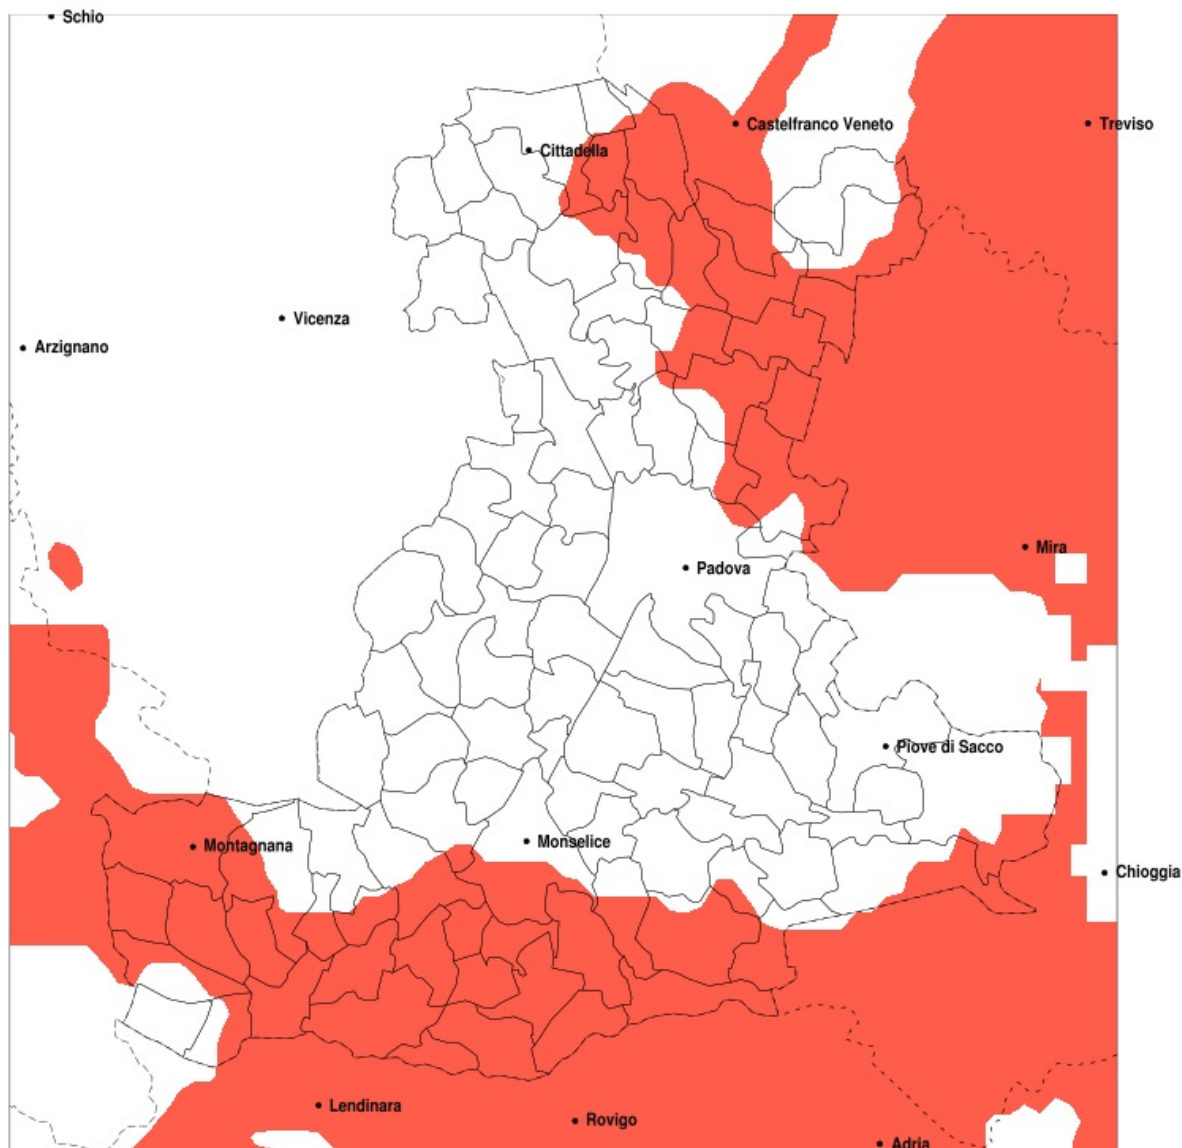

SERVIZIO DI ALERT EX-POST

Siccità nella Provincia di Padova del 19-09-2020

Mappa della Provincia con evidenziati eventuali superamenti della soglia (in rosso)

meteoleaks®

Meteoleaks è l'app che rende accessibili a tutti i dati meteo veri, storici e in tempo reale.
www.meteoleaks.com

Precipitazione in 30 giorni (mm) dal 21-08-2020 al 19-09-2020					
Comune	max	min	med	Porzione comunale interessata	Media 5 anni
Piacenza d Adige	57	31	41	95%	86
Piombino Dese	109	43	72	45%	99
Ponso	76	31	51	60%	85
Pozzonovo	71	25	38	90%	80
San Giorgio delle Pertiche	85	41	57	60%	90
San Giorgio in Bosco	122	53	82	35%	101
San Martino di Lupari	133	45	74	75%	120
Sant Elena	50	21	31	100%	79
Sant Urbano	43	19	32	100%	85
Santa Giustina in Colle	71	41	53	85%	97
Solesino	50	21	30	100%	80
Stanghella	44	19	28	100%	79
Tombolo	101	53	71	65%	114
Trebaseleghe	102	25	59	60%	95
Tribano	76	28	49	65%	80
Urbana	66	46	54	90%	100
Vescovana	37	19	26	100%	78
Vighizzolo d Este	63	25	37	95%	84
Vigodarzere	82	50	65	20%	83
Vigonza	70	36	51	75%	88
Villa del Conte	80	46	60	75%	103
Villa Estense	55	19	30	100%	81
Villanova di Camposampiero	65	35	47	100%	97