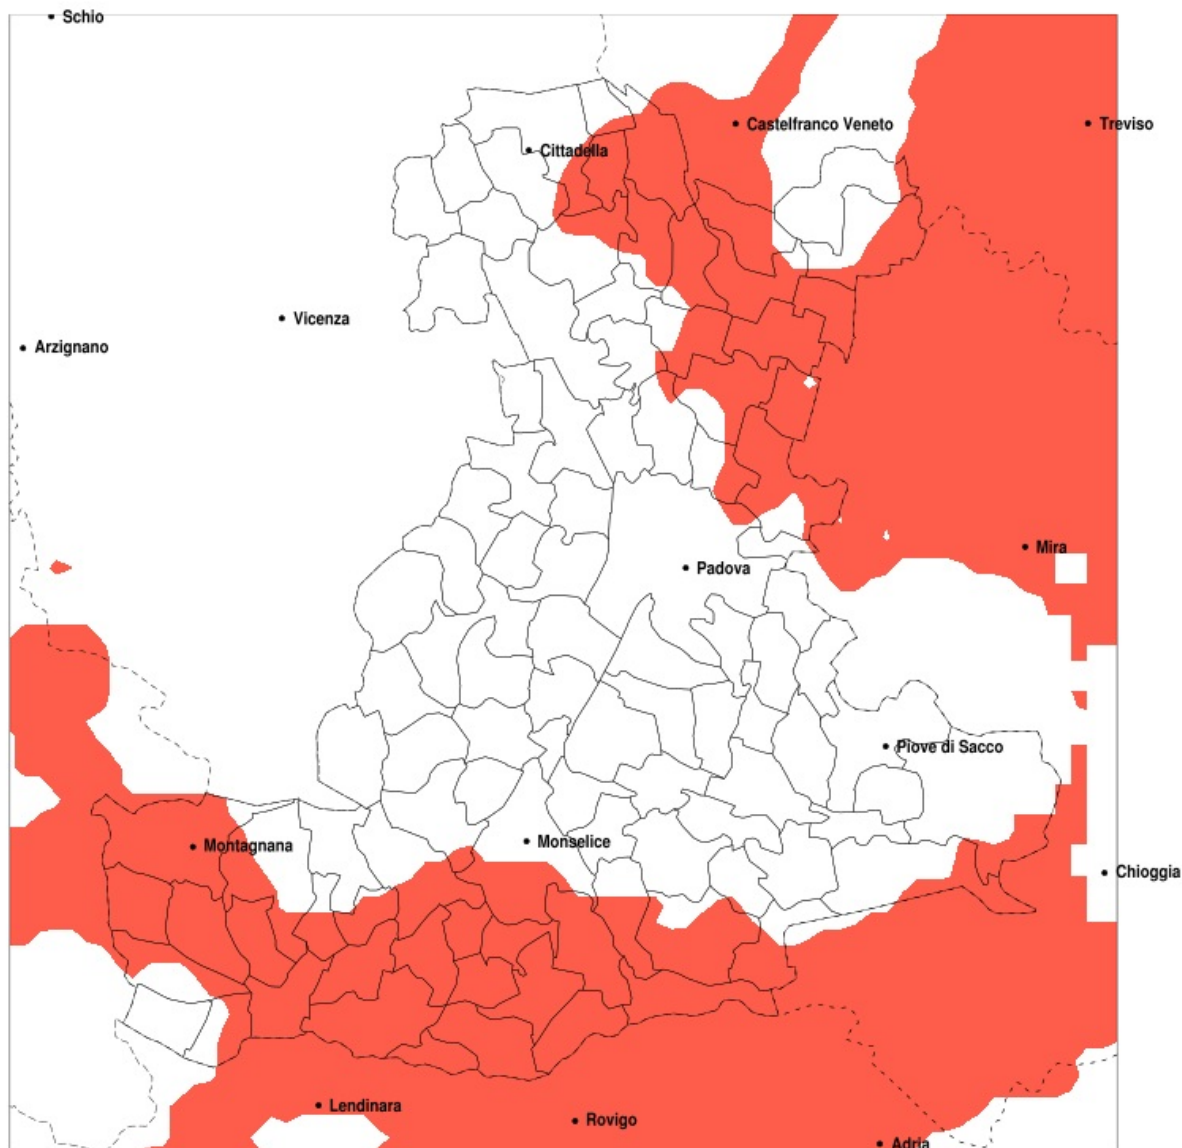

SERVIZIO DI ALERT EX-POST

Siccità nella Provincia di Padova del 21-09-2020

Mappa della Provincia con evidenziati eventuali superamenti della soglia (in rosso)

meteoleaks

Meteoleaks è l'app che rende accessibili a tutti i dati meteo veri, storici e in tempo reale.
www.meteoleaks.com

Precipitazione in 30 giorni (mm) dal 23-08-2020 al 21-09-2020					
Comune	max	min	med	Porzione comunale interessata	Media 5 anni
Piombino Dese	109	43	72	45%	100
Ponso	76	33	52	60%	85
Pozzonovo	71	25	38	85%	78
San Giorgio delle Pertiche	86	41	57	60%	91
San Giorgio in Bosco	123	53	82	40%	104
San Martino di Lupari	133	45	74	75%	122
Sant Elena	50	21	31	100%	78
Sant Urbano	49	19	34	100%	85
Santa Giustina in Colle	72	41	53	85%	99
Solesino	50	21	30	100%	78
Stanghella	44	19	28	100%	77
Tombolo	101	53	71	70%	117
Trebaseleghe	102	25	59	65%	95
Tribano	77	28	49	60%	77
Urbana	67	47	55	90%	101
Vescovana	38	19	27	100%	77
Vighizzolo d Este	64	26	38	95%	84
Vigodarzere	82	50	65	20%	84
Vigonza	70	36	51	75%	87
Villa del Conte	80	46	61	75%	106
Villa Estense	55	19	30	100%	80
Villanova di Camposampiero	65	35	47	100%	95