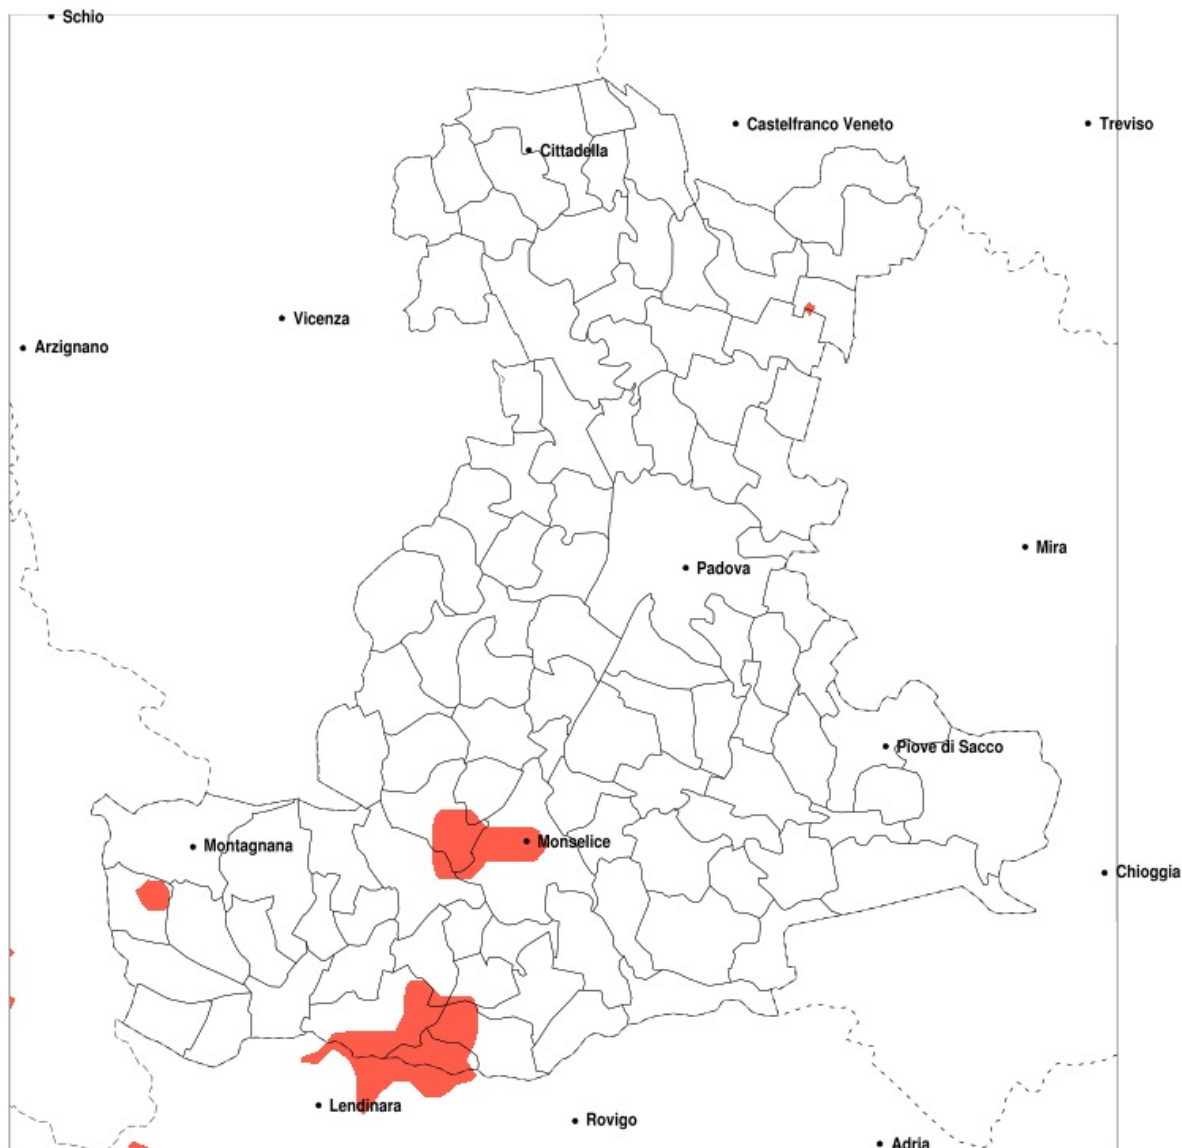

SERVIZIO DI ALERT EX-POST

Siccità nella Provincia di Padova del 14-10-2020

Mappa della Provincia con evidenziati eventuali superamenti della soglia (in rosso)

meteoleaks

Meteoleaks è l'app che rende accessibili a tutti i dati meteo veri, storici e in tempo reale.
www.meteoleaks.com

Sistema di gestione certificato ISO 9001:2015 per l'Erogazione di servizi meteorologici professionali.

Siccità (mm) dal 15-09-2020 al 14-10-2020					
Comune	max	min	med	Porzione comunale interessata	Media 5 anni
Arqua Petrarca	95	42	66	25%	77
Baone	95	42	62	20%	79
Barbona	58	44	49	55%	74
Granze	71	44	57	20%	73
Sant Elena	67	45	56	20%	74
Sant Urbano	71	44	55	35%	77
Vescovana	92	44	58	30%	71
Villa Estense	71	44	57	25%	76