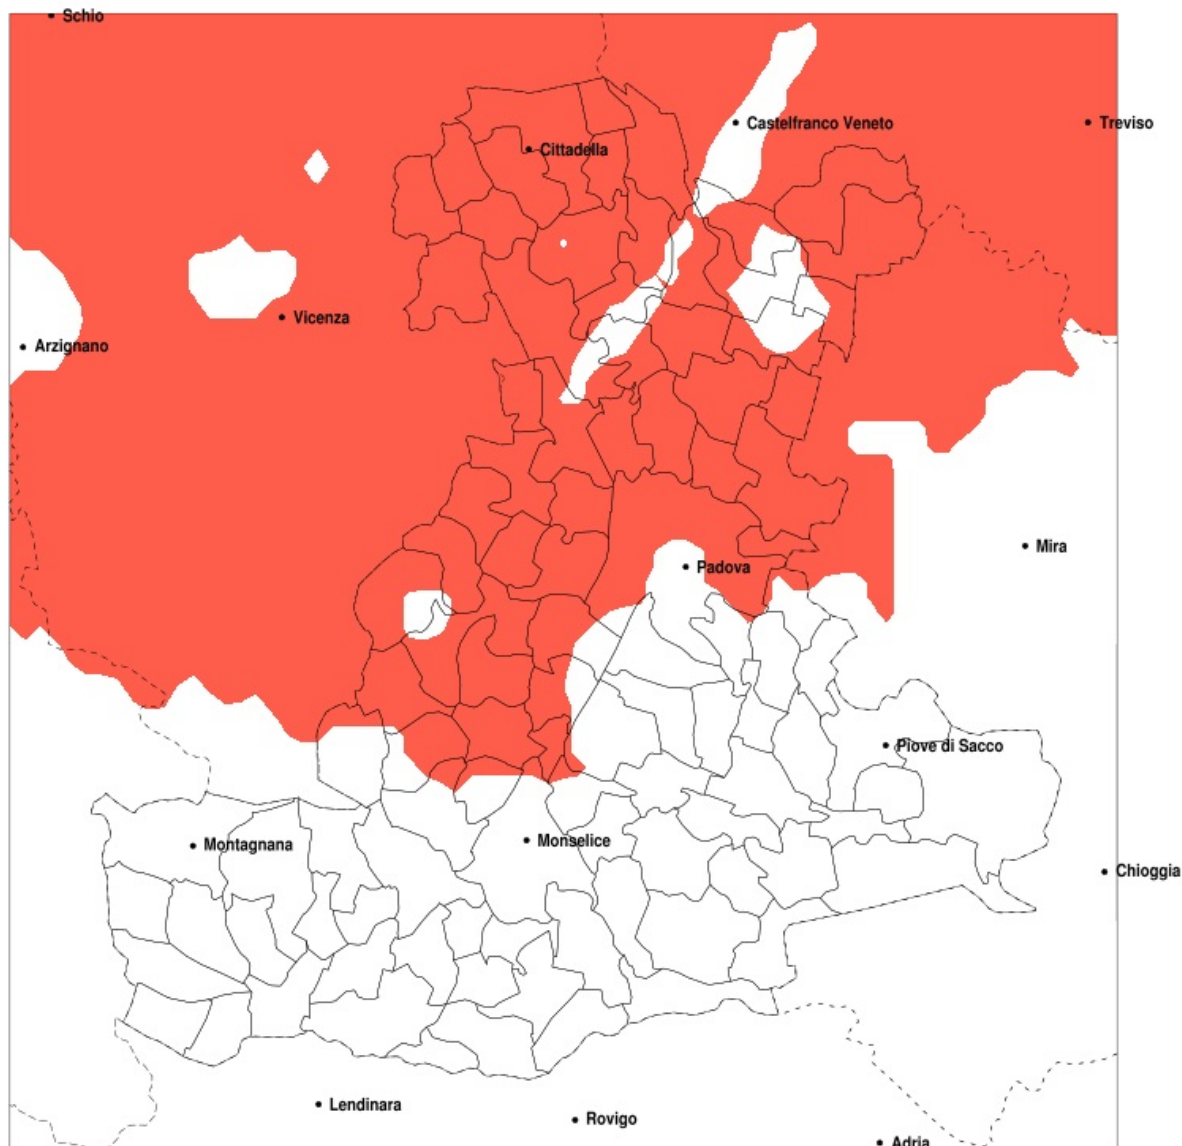

SERVIZIO DI ALERT EX-POST

Eccesso di pioggia in 10 giorni nella Provincia di Padova del 18-04-2021

Mappa della Provincia con evidenziati eventuali superamenti della soglia (in rosso)

meteoleaks®

Meteoleaks è l'app che rende accessibili a tutti i dati meteo veri, storici e in tempo reale.
www.meteoleaks.com

Precipitazione in 10 giorni (mm) dal 09-04-2021 al 18-04-2021					
Comune	max	min	med	Porzione comunale interessata	Media 5 anni
Ponte San Nicolò	87	56	72	20%	16
Rovolon	114	74	90	95%	21
Rubano	116	82	101	100%	19
Saccolongo	116	82	101	100%	18
San Giorgio delle Pertiche	106	66	87	85%	27
San Giorgio in Bosco	121	71	93	95%	26
San Martino di Lupari	121	66	98	95%	29
San Pietro in Gu	96	82	89	100%	28
Santa Giustina in Colle	121	66	86	75%	28
Saonara	89	70	78	45%	18
Selvazzano Dentro	116	71	100	100%	18
Teolo	116	74	97	95%	19
Tombolo	121	86	103	100%	29
Torreglia	116	77	101	100%	19
Trebaseleghe	105	71	91	90%	26
Veggiano	116	82	100	100%	20
Vigodarzere	108	76	96	100%	23
Vigonza	105	77	88	100%	23
Villa del Conte	121	71	94	85%	28
Villafranca Padovana	115	75	95	95%	20
Villanova di Camposampiero	102	72	88	90%	28
Vo	116	65	92	80%	19