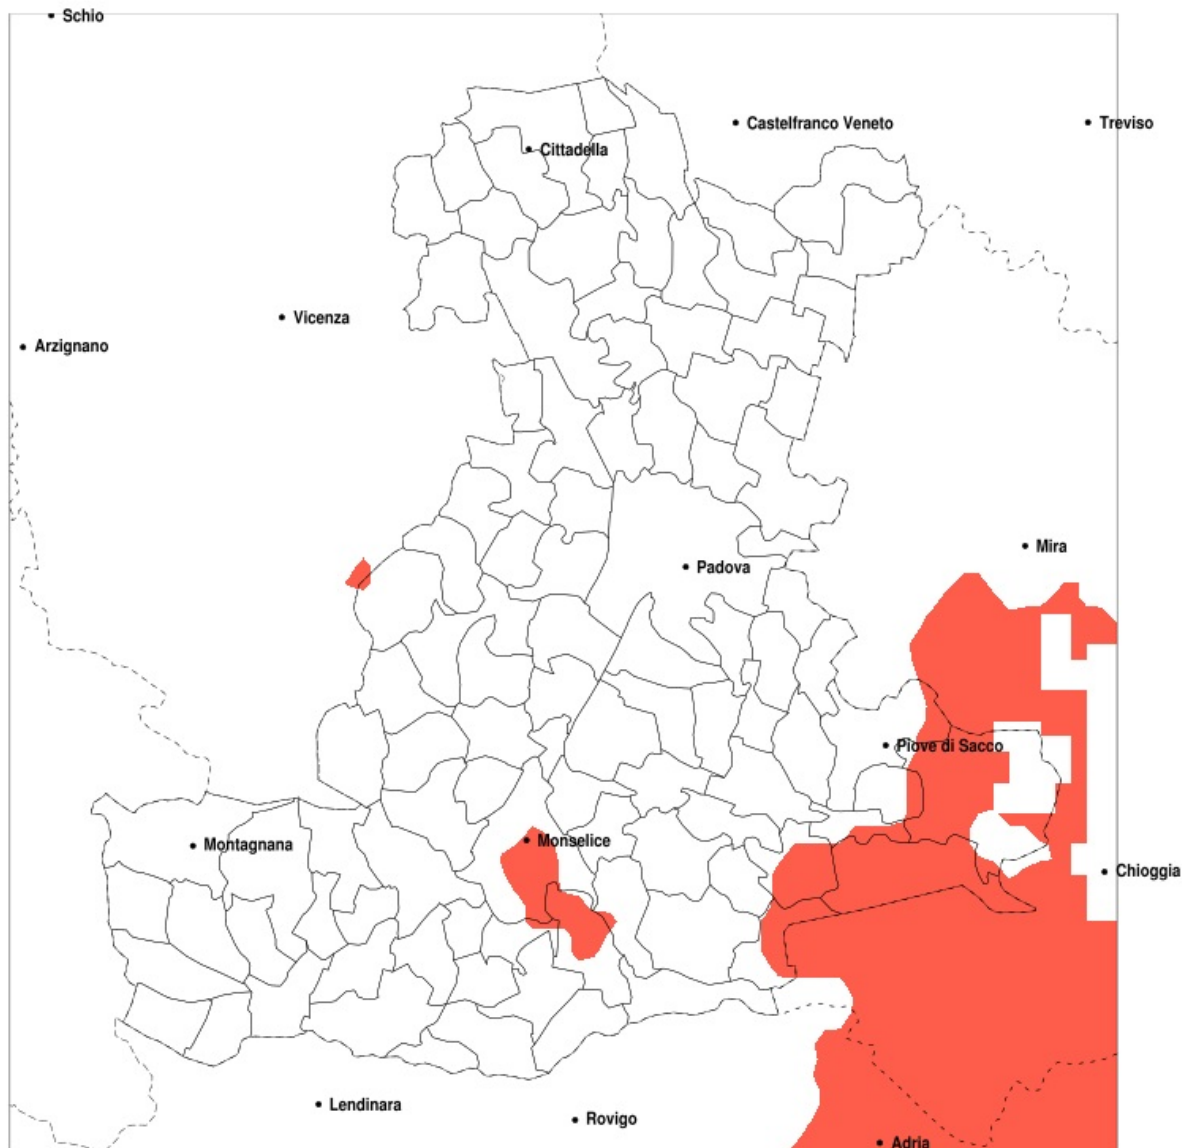

## SERVIZIO DI ALERT EX-POST

### Siccità nella Provincia di Padova del 12-06-2021

Mappa della Provincia con evidenziati eventuali superamenti della soglia (in rosso)

**meteoleaks**

Meteoleaks è l'app che rende accessibili a tutti i dati meteo veri, storici e in tempo reale.  
[www.meteoleaks.com](http://www.meteoleaks.com)

Sistema di gestione certificato ISO 9001:2015 per l'Erogazione di servizi meteorologici professionali.

Siccità (mm) dal 14-05-2021 al 12-06-2021					
Comune	max	min	med	Porzione comunale interessata	Media 5 anni
Agna	76	54	64	50%	96
Arre	79	54	67	25%	90
Arzergrande	95	55	66	50%	96
Candiana	91	54	65	50%	91
Codevigo	78	47	62	80%	100
Correzzola	78	53	61	85%	100
Monselice	111	90	70	20%	87
Piove di Sacco	120	50	74	35%	95
Pontelongo	100	54	66	55%	95
Pozzonovo	77	50	66	25%	95
Solesino	82	52	67	25%	91