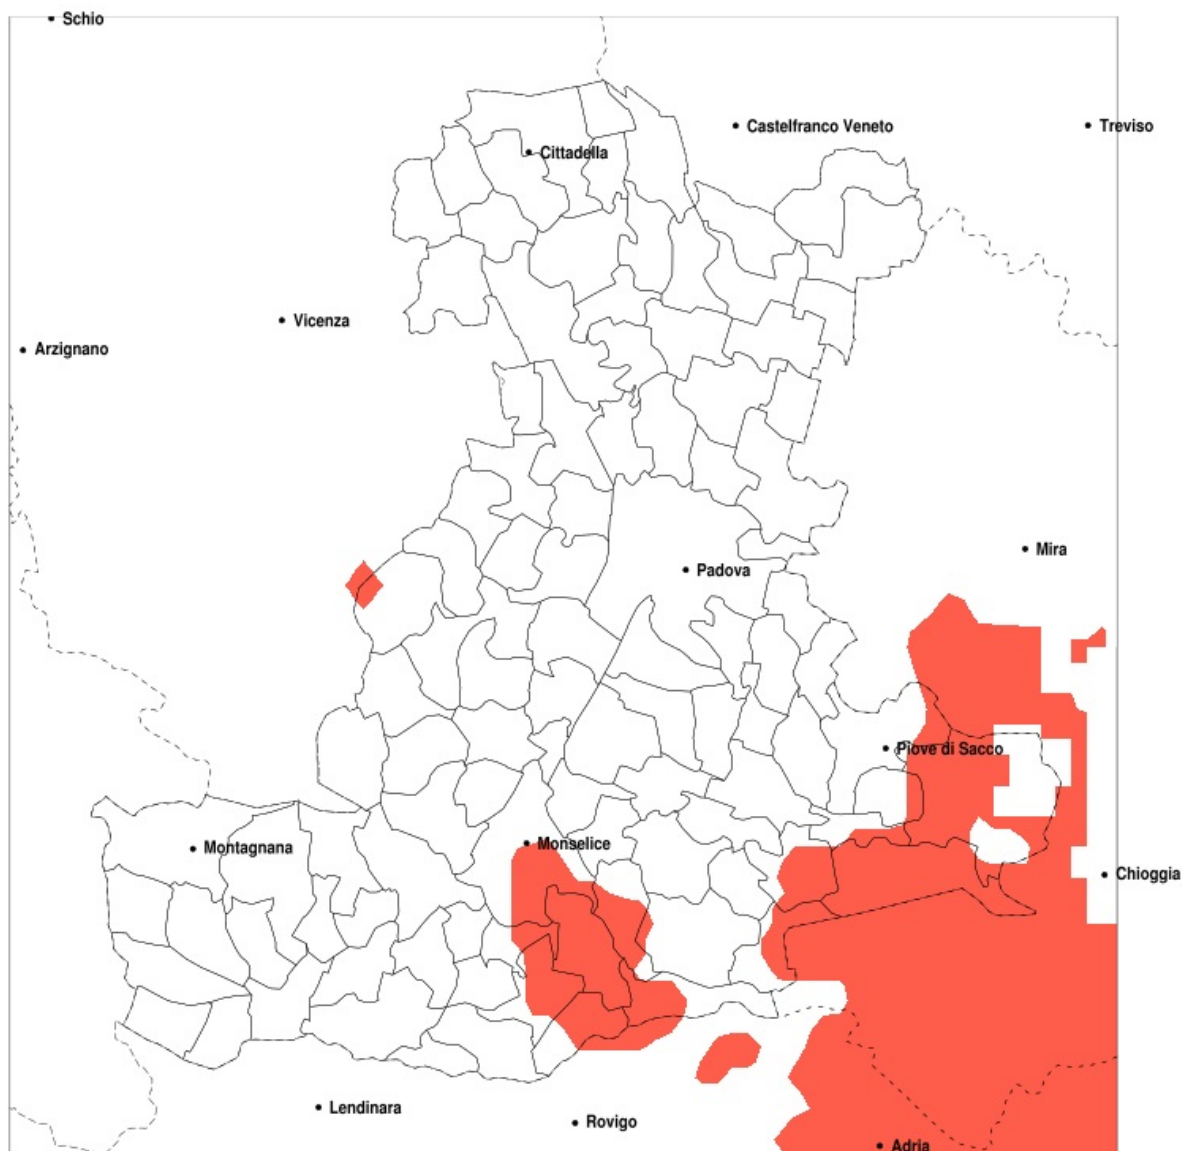

## SERVIZIO DI ALERT EX-POST

### Siccità nella Provincia di Padova del 13-06-2021

Mappa della Provincia con evidenziati eventuali superamenti della soglia (in rosso)

meteoleaks®

Meteoleaks è l'app che rende accessibili a tutti i dati meteo veri, storici e in tempo reale.  
[www.meteoleaks.com](http://www.meteoleaks.com)

Sistema di gestione certificato ISO 9001:2015 per l'Erogazione di servizi meteorologici professionali.

Siccità (mm) dal 15-05-2021 al 13-06-2021					
Comune	max	min	med	Porzione comunale interessata	Media 5 anni
Agna	70	52	61	50%	91
Anguillara Veneta	75	54	63	45%	94
Arre	74	52	63	20%	85
Arzergrande	88	53	62	50%	92
Bagnoli di Sopra	75	54	63	30%	91
Boara Pisani	81	54	62	50%	87
Candiana	85	52	61	45%	87
Codevigo	73	45	58	80%	95
Correzzola	73	50	58	85%	95
Monselice	110	47	66	30%	81
Piove di Sacco	109	47	69	35%	91
Pontelongo	93	52	62	55%	90
Pozzonovo	68	47	57	85%	90
San Pietro Viminario	93	47	63	25%	75
Solesino	77	48	59	55%	86
Stanghella	75	50	60	50%	87
Tribano	75	51	61	50%	89