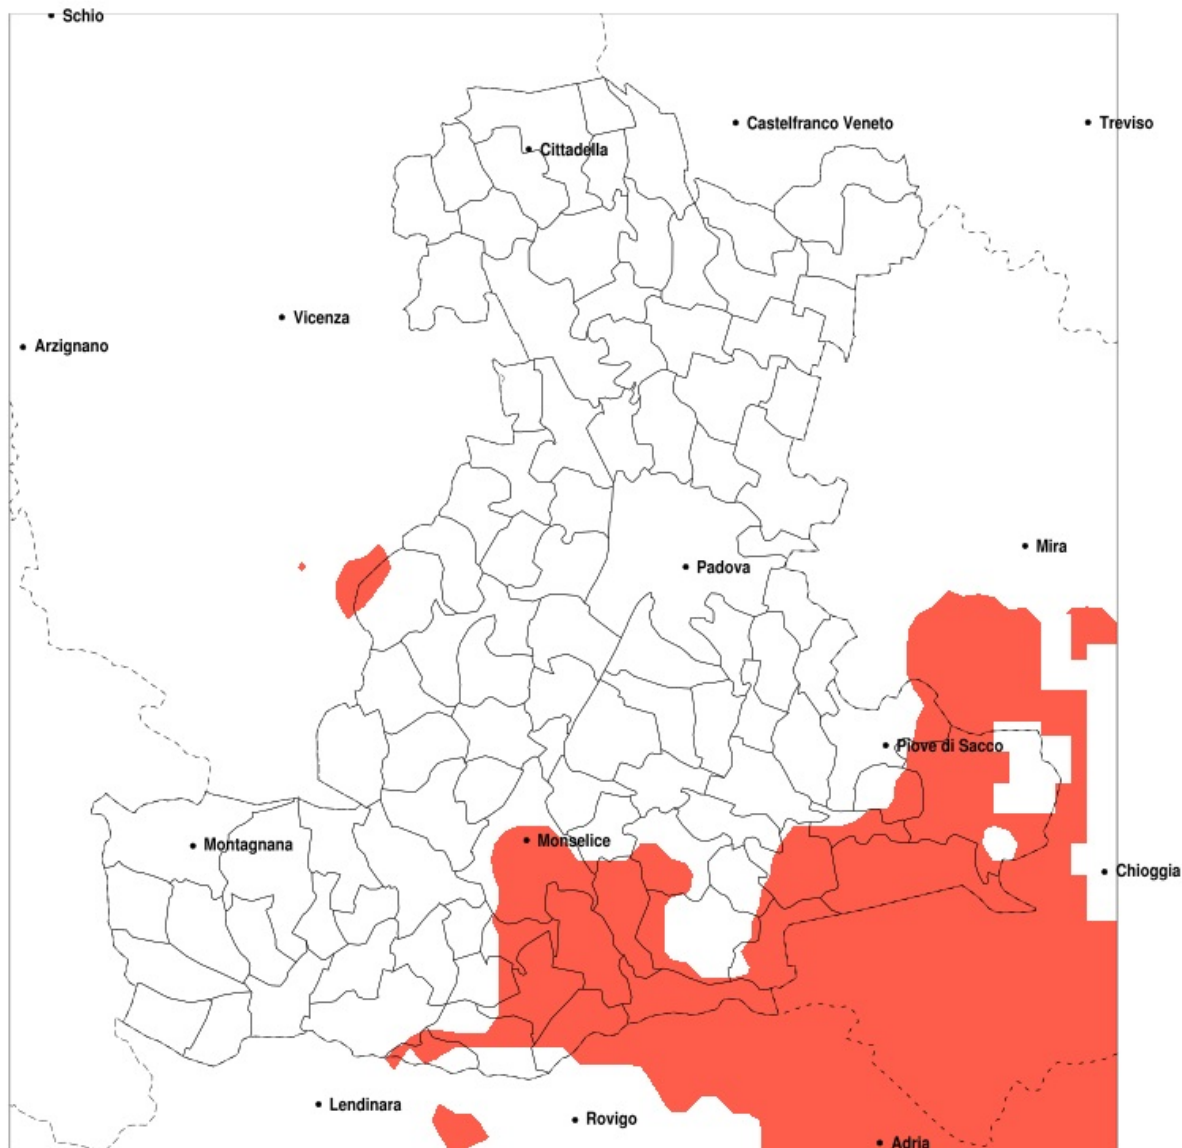

SERVIZIO DI ALERT EX-POST

Siccità nella Provincia di Padova del 14-06-2021

Mappa della Provincia con evidenziati eventuali superamenti della soglia (in rosso)

meteoleaks®

Meteoleaks è l'app che rende accessibili a tutti i dati meteo veri, storici e in tempo reale.
www.meteoleaks.com

Sistema di gestione certificato ISO 9001:2015 per l'Erogazione di servizi meteorologici professionali.

Siccità (mm) dal 16-05-2021 al 14-06-2021					
Comune	max	min	med	Porzione comunale interessata	Media 5 anni
Agna	70	51	60	80%	97
Anguillara Veneta	74	53	62	85%	103
Arre	74	52	63	35%	92
Arzergrande	88	52	62	60%	95
Bagnoli di Sopra	74	54	63	65%	99
Barbona	86	58	69	20%	100
Boara Pisani	80	54	61	70%	97
Candiana	85	52	61	55%	93
Codevigo	72	45	57	85%	97
Conselve	75	54	65	25%	90
Correzzola	72	49	57	95%	99
Granze	82	52	65	45%	96
Monselice	109	47	66	45%	89
Piove di Sacco	109	47	69	40%	94
Pontelongo	93	51	62	65%	94
Pozzonovo	67	47	56	100%	100
San Pietro Viminario	93	47	63	40%	83
Sant'Elena	86	52	68	20%	92
Solesino	77	48	59	70%	96
Stanghella	75	50	60	70%	97
Terrassa Padovana	89	52	67	20%	88
Tribano	74	51	60	80%	99
Vescovana	84	58	66	30%	95