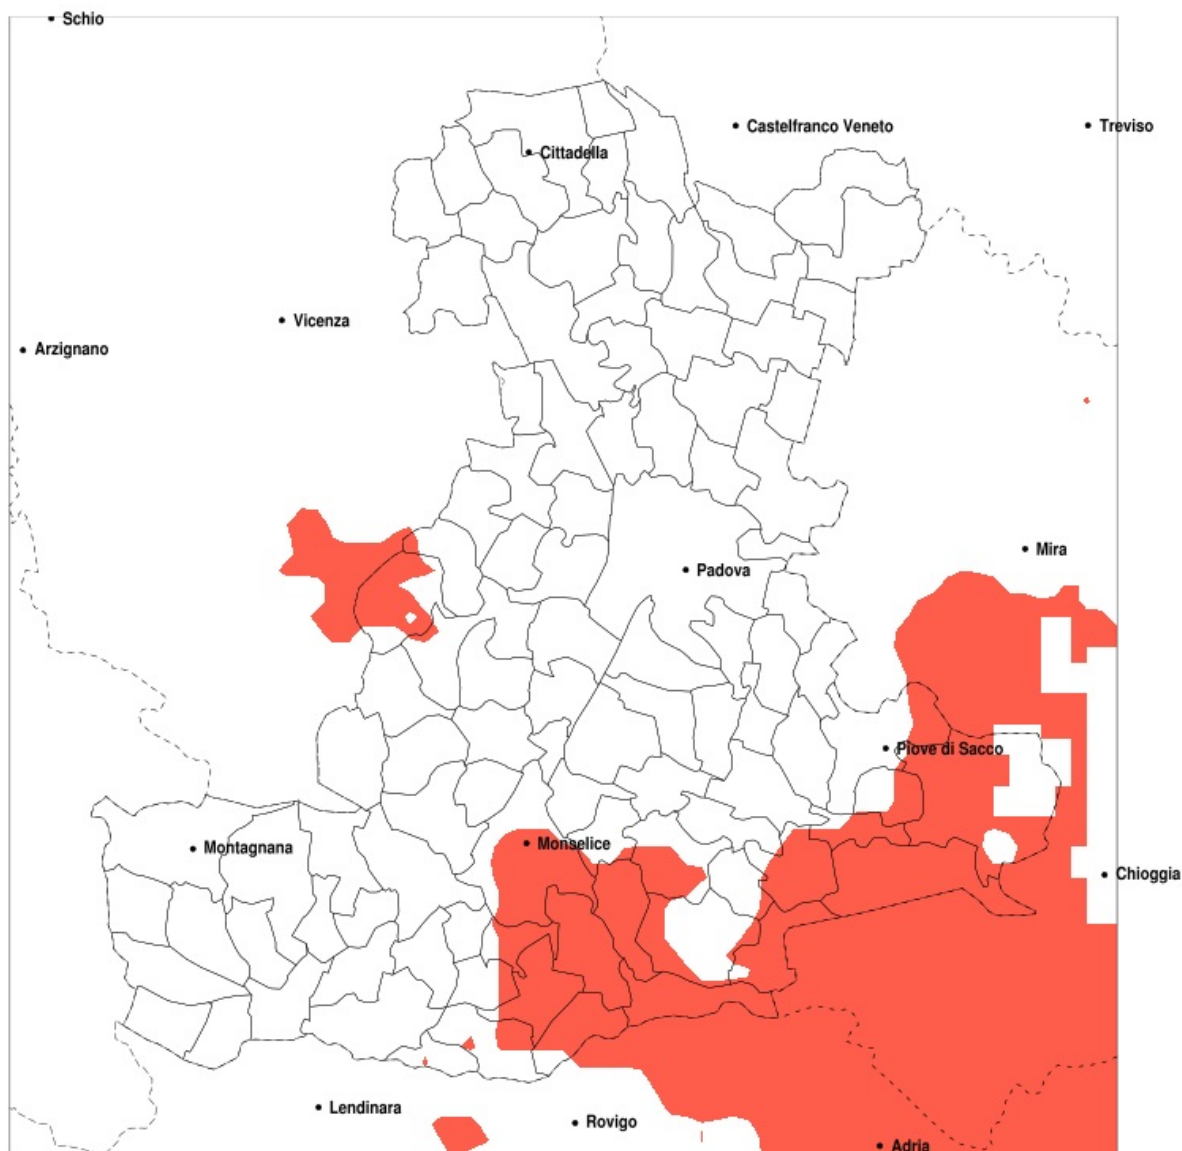

SERVIZIO DI ALERT EX-POST

Siccità nella Provincia di Padova del 15-06-2021

Mappa della Provincia con evidenziati eventuali superamenti della soglia (in rosso)

meteoleaks®

Meteoleaks è l'app che rende accessibili a tutti i dati meteo veri, storici e in tempo reale.
www.meteoleaks.com

Sistema di gestione certificato ISO 9001:2015 per l'Erogazione di servizi meteorologici professionali.

Siccità (mm) dal 17-05-2021 al 15-06-2021					
Comune	max	min	med	Porzione comunale interessata	Media 5 anni
Agna	70	51	60	85%	98
Anguillara Veneta	74	53	62	90%	103
Arre	74	51	63	40%	93
Arzergande	88	52	62	65%	96
Bagnoli di Sopra	74	54	63	70%	100
Boara Pisani	80	54	61	70%	98
Bovolenta	101	51	73	20%	90
Candiana	85	51	61	60%	94
Cervarese Santa Croce	93	67	76	20%	105
Codevigo	72	43	57	90%	99
Conselve	75	54	65	30%	91
Correzzola	72	48	57	95%	100
Granze	82	52	65	40%	95
Monselice	109	47	65	45%	91
Piove di Sacco	108	46	68	45%	96
Pontelongo	93	51	61	65%	95
Pozzonovo	67	47	56	100%	101
Rovolon	91	64	73	40%	105
San Pietro Viminario	93	47	63	45%	86
Sant Elena	86	52	68	20%	91
Solesino	77	48	59	70%	96
Stanghella	75	50	60	70%	98
Terrassa Padovana	88	51	66	25%	89
Tribano	74	51	60	80%	100
Vescovana	84	58	66	25%	94