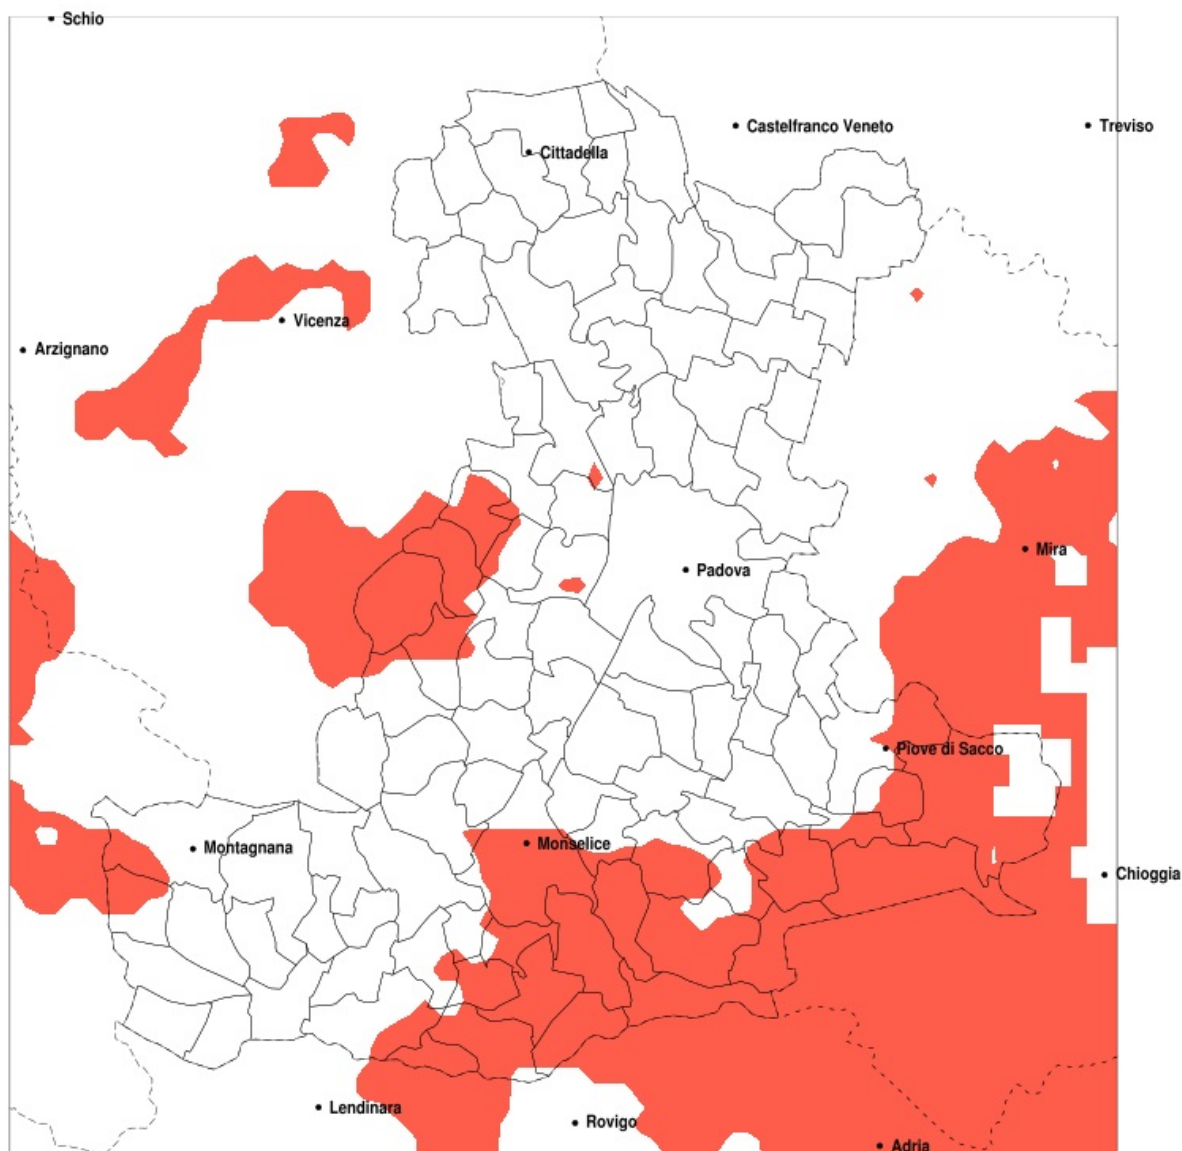

SERVIZIO DI ALERT EX-POST

Siccità nella Provincia di Padova del 16-06-2021

Mappa della Provincia con evidenziati eventuali superamenti della soglia (in rosso)

meteoleaks®

Meteoleaks è l'app che rende
accessibili a tutti i dati meteo veri,
storici e in tempo reale.
www.meteoleaks.com

Sistema di gestione certificato ISO
9001:2015 per l'Erogazione di servizi
meteorologici professionali.

Siccità (mm) dal 18-05-2021 al 16-06-2021					
Comune	max	min	med	Porzione comunale interessata	Media 5 anni
Agna	66	51	57	95%	101
Anguillara Veneta	70	50	58	100%	107
Arre	73	51	61	65%	96
Arzzergrande	86	51	61	70%	98
Bagnoli di Sopra	70	51	59	90%	104
Barbona	79	54	64	85%	104
Boara Pisani	79	51	58	85%	103
Bovolenta	100	51	72	25%	92
Candiana	85	51	60	65%	96
Cervarese Santa Croce	83	56	67	70%	106
Codevigo	72	42	56	95%	100
Conselve	75	52	63	45%	94
Correzzola	72	48	56	95%	102
Granze	76	50	62	75%	100
Mestrino	88	61	76	20%	105
Monselice	107	46	63	50%	94
Montagnana	120	48	82	20%	91
Pernumia	107	46	69	20%	84
Piove di Sacco	108	45	67	55%	98
Pontelongo	93	51	61	70%	97
Pozzonovo	60	46	53	100%	105
Rovolon	82	55	64	85%	106
Saccolongo	85	60	72	35%	104
San Pietro Viminario	91	46	62	45%	88
Sant'Elena	83	50	65	45%	95
Sant'Urbano	106	56	77	35%	105
Solesino	75	47	57	85%	100
Stanghella	71	48	57	90%	102
Teolo	93	56	73	35%	104
Terrassa Padovana	88	51	66	35%	92
Torreglia	91	61	78	20%	103
Tribano	70	49	57	90%	103
Urbana	99	48	69	35%	91

Precipitazione in 30 giorni (mm) dal 18-05-2021 al 16-06-2021					
Comune	max	min	med	Porzione comunale interessata	Media 5 anni
Veggiano	86	60	71	45%	104
Vescovana	79	54	62	75%	99
Villa Estense	83	56	72	30%	101
Vo	93	56	73	35%	99