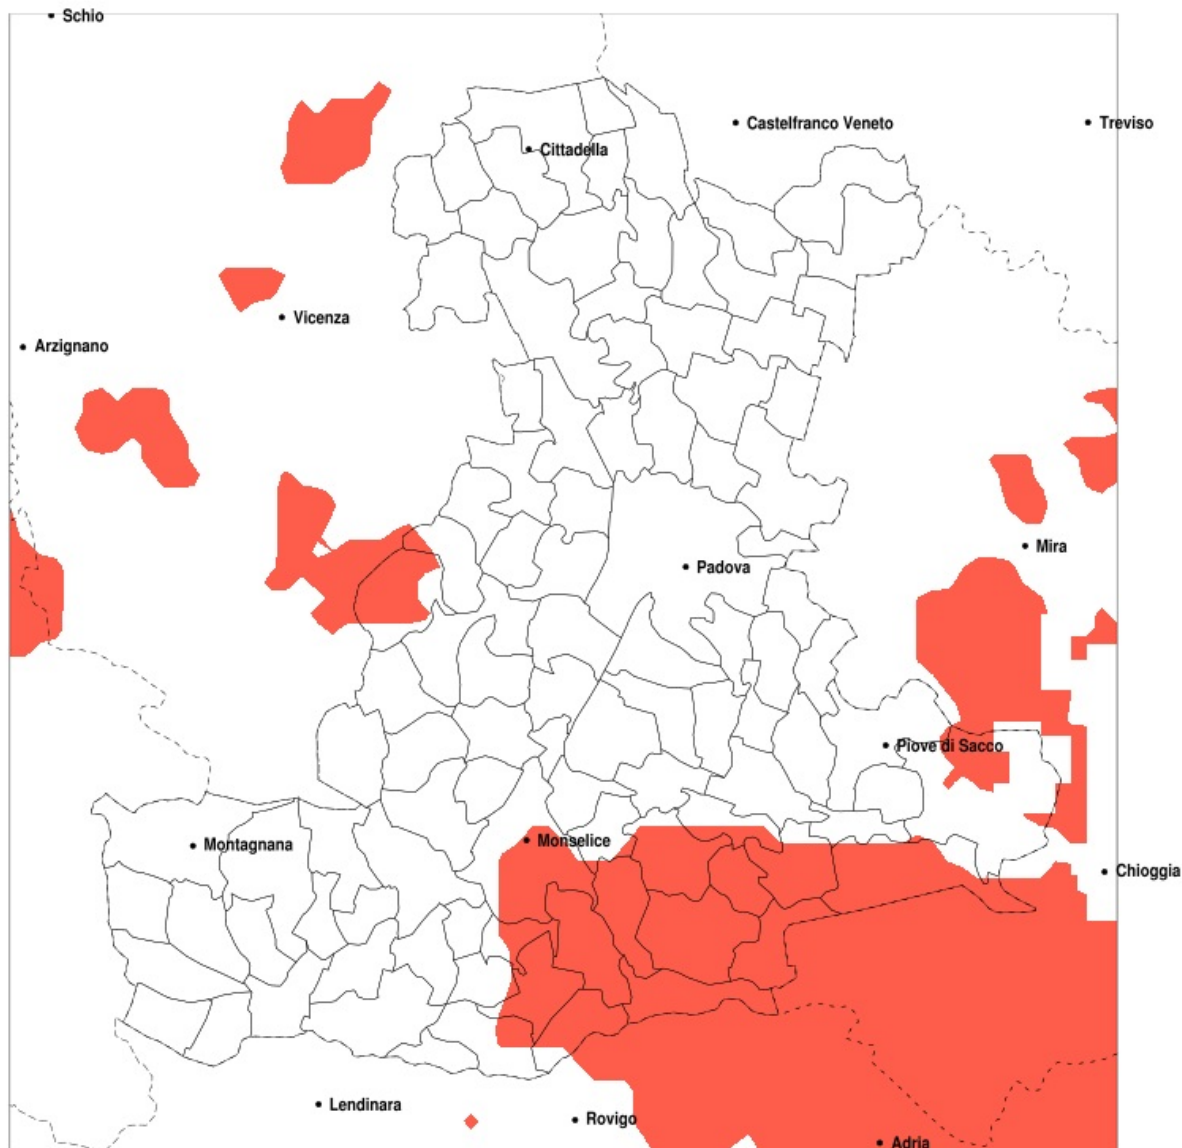

SERVIZIO DI ALERT EX-POST

Siccità nella Provincia di Padova del 20-06-2021

Mappa della Provincia con evidenziati eventuali superamenti della soglia (in rosso)

meteoleaks®

Meteoleaks è l'app che rende accessibili a tutti i dati meteo veri, storici e in tempo reale.
www.meteoleaks.com

Sistema di gestione certificato ISO 9001:2015 per l'Erogazione di servizi meteorologici professionali.

Siccità (mm) dal 22-05-2021 al 20-06-2021					
Comune	max	min	med	Porzione comunale interessata	Media 5 anni
Agna	50	41	44	100%	80
Anguillara Veneta	50	40	44	100%	88
Arre	62	41	46	90%	79
Arzergande	76	45	55	20%	74
Bagnoli di Sopra	51	40	44	100%	86
Boara Pisani	75	42	51	75%	87
Bovolenta	83	41	61	25%	73
Candiana	69	41	48	70%	75
Cervarese Santa Croce	79	52	62	20%	83
Codevigo	68	39	52	50%	77
Conselve	64	40	50	65%	79
Correzzola	68	41	50	70%	78
Granze	70	46	58	35%	81
Monselice	98	42	58	40%	79
Piove di Sacco	92	42	60	20%	74
Pontelongo	77	41	53	40%	74
Pozzonovo	52	42	46	100%	87
Rovolon	78	51	60	40%	85
San Pietro Viminario	84	42	54	45%	74
Solesino	68	44	52	65%	82
Stanghella	66	44	52	65%	85
Terrassa Padovana	73	41	54	45%	75
Tribano	61	40	46	90%	87
Vescovana	75	51	58	20%	81