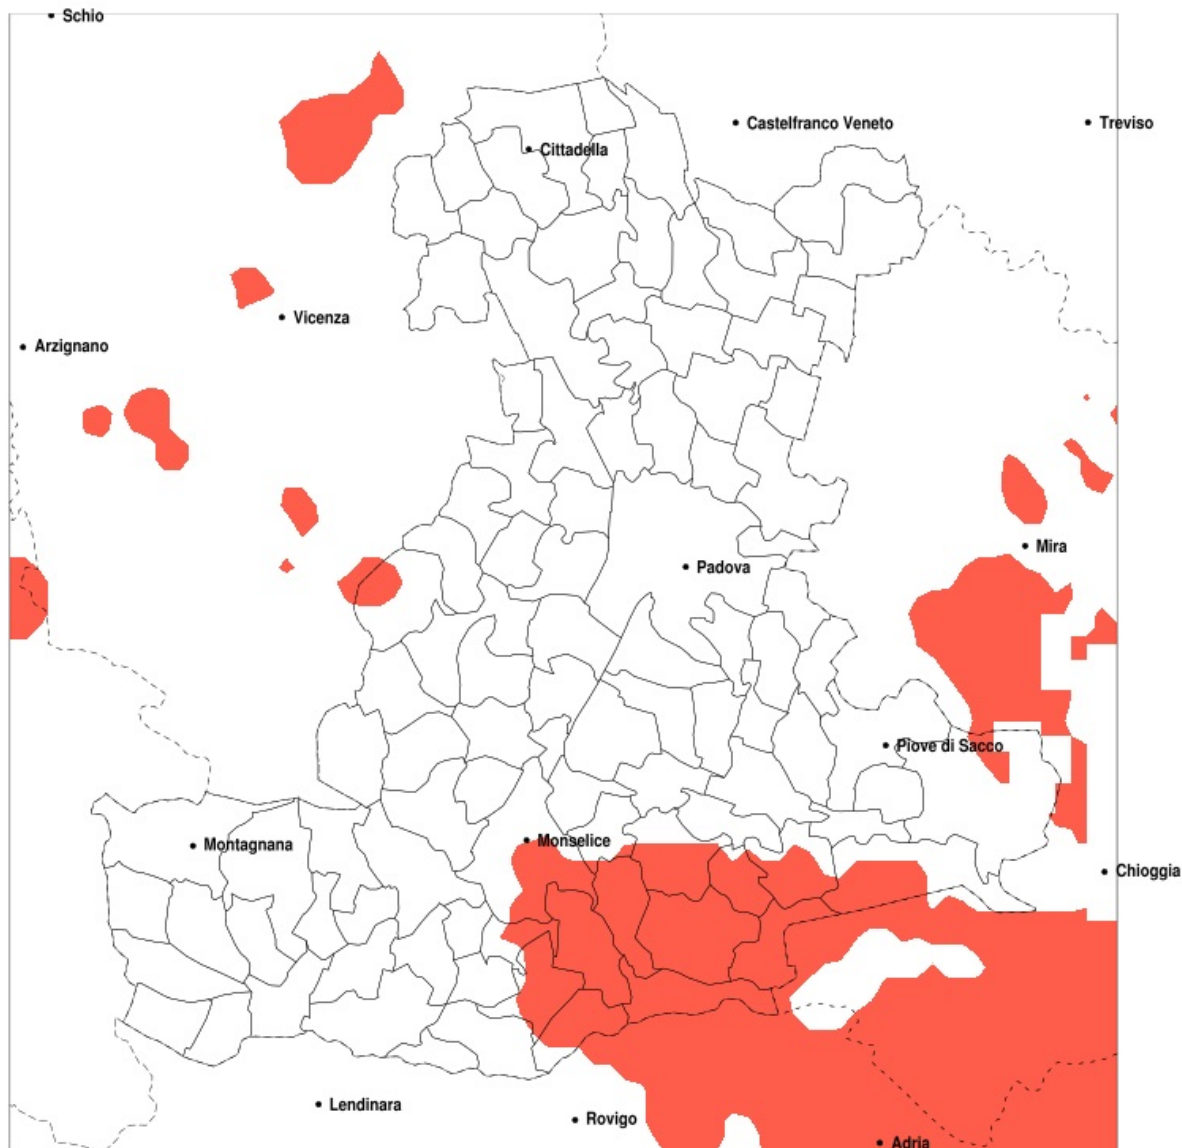

SERVIZIO DI ALERT EX-POST

Siccità nella Provincia di Padova del 22-06-2021

Mappa della Provincia con evidenziati eventuali superamenti della soglia (in rosso)

meteoleaks®

Meteoleaks è l'app che rende accessibili a tutti i dati meteo veri, storici e in tempo reale.
www.meteoleaks.com

Sistema di gestione certificato ISO 9001:2015 per l'Erogazione di servizi meteorologici professionali.

Siccità (mm) dal 24-05-2021 al 22-06-2021					
Comune	max	min	med	Porzione comunale interessata	Media 5 anni
Agna	50	40	44	90%	73
Anguillara Veneta	50	40	44	100%	81
Arre	62	40	46	75%	72
Bagnoli di Sopra	51	40	44	100%	79
Boara Pisani	75	42	51	70%	81
Candiana	68	40	48	55%	69
Codevigo	68	39	52	25%	71
Conselve	64	40	50	55%	73
Correzzola	68	40	50	45%	71
Granze	70	46	57	20%	76
Monselice	98	42	58	35%	74
Pontelongo	76	40	53	25%	68
Pozzonovo	52	42	46	95%	81
San Pietro Viminario	84	42	54	40%	70
Solesino	68	43	52	55%	77
Stanghella	66	44	52	55%	79
Terrassa Padovana	72	40	54	30%	69
Tribano	61	40	46	85%	81